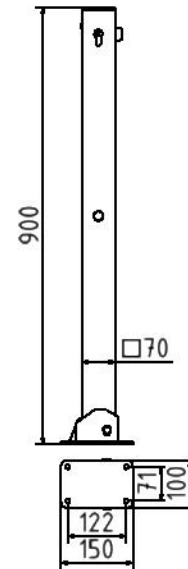

## Artikelnummer/Itemnumber: 470UZ

Absperrpfosten Stahlrohr 70 x 70 mm umlegbar, mit Profilzylinderschloss, für Dübelbefestigung mit Bodenplatte 100 x 150 mm, feuerverzinkt, ohne Öse

Barrier posts Steel tube 70 x 70 mm foldable, with Euro profile cylinder lock, to be fixed by plugs with base plate 100 x 150 mm, hot-dip galvanized, without eyelet

### Artikelbeschreibung:

Absperrpfosten Vierkantrrohr 70 x 70 mm mit aufgeschweißter Stahlkappe 900 mm Überflur umlegbar, mit Profilzylinderschloss drei Schlüssel, selbsteinrastende Verriegelung, für Dübelbefestigung mit Bodenplatte 100 x 150 mm, feuerverzinkt, ohne Öse

### item description:

Barrier posts square tube 70 x 70 mm with welded steel cap 900 mm above ground foldable, with Euro profile cylinder lock three keys, self-engaging lock, to be fixed by plugs with base plate 100 x 150 mm, hot-dip galvanized, without eyelet

### technical specifications:

weight: 7,00 kg/pc  
material:  
S235 JR

surface:  
hot dipped galvanized acc. to DIN ISO 1461