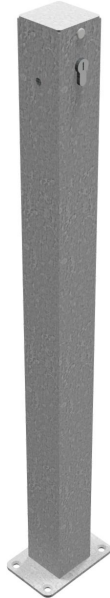

Artikelnummer/Itemnumber: 4711P

Absperrkettenpfosten Stahlrohr 70 x 70 mm
Schließmechanik, mit Profilzylinderschloss,
feuerverzinkt, ohne Öse

Barrier chain post steel tube 70 x 70 mm
locking mechanism, with Euro profile cylinder
lock, hot-dip galvanized, without eyelet

Artikelbeschreibung:

Absperrkettenpfosten Vierkantrohr 70 x 70 mm
900 mm Überflur Schließmechanik, mit
Profilzylinderschloss mit drei Schlüsseln zum
Aufdübeln, mit Bodenplatte 100 x 150 mm
oder zur Befestigung an Bodenhülse Art.-Nr.
470.60, feuerverzinkt, ohne Öse

item description:

Barrier chain post Square tube 70 x 70 mm
900 mm above ground Locking mechanism,
with Euro profile cylinder lock with three keys
for plugging, with base plate 100 x 150 mm
or for mounting to ground socket part-no. 470.60,
hot-dip galvanized, without eyelet

weight: 6,50 kg/pc
material:
S235 JR

Oberfläche:
Feuerverzinkung nach DIN ISO 1461

surface:
hot dipped galvanized acc. to DIN ISO 1461