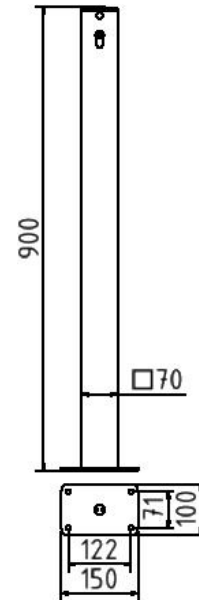

Artikelnummer/Itemnumber: 4711P

Absperrkettenpfosten Stahlrohr 70 x 70 mm
Schließmechanik, mit Profilzylinderschloss,
feuerverzinkt, ohne Öse

Barrier chain post steel tube 70 x 70 mm
locking mechanism, with Euro profile cylinder
lock, hot-dip galvanized, without eyelet

Artikelbeschreibung:

Absperrkettenpfosten Vierkantrohr 70 x 70 mm
900 mm Überflur Schließmechanik, mit
Profilzylinderschloss mit drei Schlüsseln zum
Aufdübeln, mit Bodenplatte 100 x 150 mm
oder zur Befestigung an Bodenhülse Art.-Nr.
470.60, feuerverzinkt, ohne Öse

item description:

Barrier chain post Square tube 70 x 70 mm
900 mm above ground Locking mechanism,
with Euro profile cylinder lock with three keys
for plugging, with base plate 100 x 150 mm
or for mounting to ground socket part-no. 470.60,
hot-dip galvanized, without eyelet

Verwendungszweck:

Zum Sperren, Sichern und Schützen von
Bereichen.

designated purpose:

For stopping, and securing or saving of areas.

Technische Daten:

Gewicht: 6,50 kg/St
Material:
S235 JR

technical specifications: