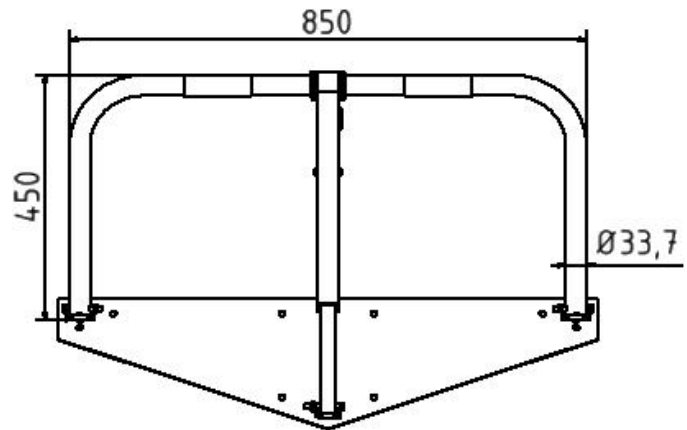

Artikelnummer/Itemnumber: 472ZP

Parkplatzsperrbügel umlegbar mit
Profilzylinderschloß durchgehende
Bodenplatte

Car-park barrier hoop foldable with Euro profile
lock cylinder

Artikelbeschreibung:

Parkplatzsperrbügel 472ZP -umklappbar-
Höhe ca. 450 mm, Breite ca. 850 mm,
feuerverzinkt, mit Profilzylinderschloß, mit
durchgehender Bodenplatte zum Aufdübeln

Verwendungszweck:

Zum Sperren, Sichern und Schützen von
Bereichen.

Technische Daten:

Gewicht: 5,50 kg/St
Material:
S235 JR

Oberfläche:
Feuerverzinkung nach DIN ISO 1461

item description:

Car-park barrier hoop foldable with Euro profile
lock cylinder

designated purpose:

For stopping, and securing or saving of areas.

technical specifications:

weight: 5,50 kg/pc
material:
S235 JR

surface:
hot dipped galvanized acc. to DIN ISO 1461