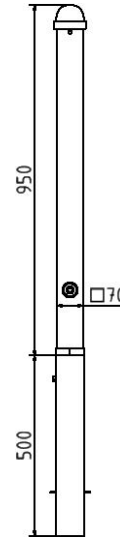

Artikelnummer/Itemnumber: 473FB

Stilpoller Stahlrohr 70 x 70 mm Serie 473B, herausnehmbar, selbsteinrastende Verriegelung mit feuerverzinkter Bodenhülse Typ 470.10 ca. 500 mm Unterflur, mit Dreikantverschluss nach DIN 3223, ohne Öse

Ornamental bollard steel tube 70 x 70 mm series 473B, removable, self-engaging lock with hot-dip galvanized ground socket part-no. 470.10 approx. 500 mm below ground, with triangular locking mechanism acc. with DIN 3223, without eyelet

Artikelbeschreibung:

Stilpoller aus Vierkantröhr 70 x 70 mm, mit Zierkopf, ca. 950 mm Überflur, feuerverzinkt und anthrazitgrau (RAL 7016) beschichtet, herausnehmbar, selbsteinrastende Verriegelung mit feuerverzinkter Bodenhülse Typ 470.10 ca. 500 mm Unterflur, mit Dreikantverschluss nach DIN 3223, ohne Öse

Verwendungszweck:

Zum Sperren, Sichern und Schützen von Bereichen.

Technische Daten:

Gewicht: 14,00 kg/St
Material:
S235 JR

Oberfläche:
Feuerverzinkt und Pulverbeschichtet

item description:

Ornamental bollard of square tube 70 x 70 mm, with ornamental head, approx. 950 mm above ground, hot-dip galvanized and coated anthracite grey (RAL 7016), removable, self-engaging lock with hot-dip galvanized ground socket part-no. 470.10 approx. 500 mm below ground, with triangular locking mechanism acc. with DIN 3223, without eyelet