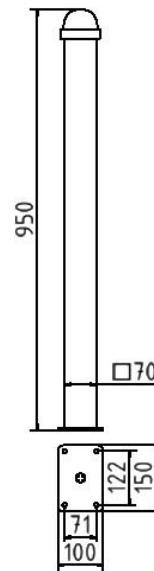

Artikelnummer/Itemnumber: 473PB

Stilpoller Stahlrohr 70 x 70 mm Serie 473B, ortsfest, für Dübelbefestigung mit Bodenplatte 100 x 150 mm, ohne Verschluss, ohne Öse

Ornamental bollard steel tube 70 x 70 mm series 473B, stationary, to be fixed by plugs with base plate 100 x 150 mm, without lock, without eyelet

Artikelbeschreibung:

Stilpoller aus Vierkantröhr 70 x 70 mm, mit Zierkopf, ca. 950 mm Überflur, feuerverzinkt und anthrazitgrau (RAL 7016) beschichtet, ortsfest, für Dübelbefestigung mit Bodenplatte 100 x 150 mm, ohne Verschluss, ohne Öse

Verwendungszweck:

Zum Sperren, Sichern und Schützen von Bereichen.

Technische Daten:

Gewicht: 7,50 kg/St
Material:
S235 JR

Oberfläche:
Feuerverzinkt und Pulverbeschichtet

item description:

Ornamental bollard of square tube 70 x 70 mm, with ornamental head, approx. 950 mm above ground, hot-dip galvanized and coated anthracite grey (RAL 7016), stationary, to be fixed by plugs with base plate 100 x 150 mm, without lock, without eyelet