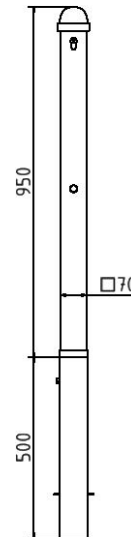

Artikelnummer/Itemnumber: 473ZB

Stilpoller Stahlrohr 70 x 70 mm Serie 473B, herausnehmbar, selbsteinrastende Verriegelung mit feuerverzinkter Bodenhülse Typ 470.10 ca. 500 mm Unterflur, mit Profilzylinderschloss und drei Schlüsseln, ohne

Ornamental bollard steel tube 70 x 70 mm series 473B, removable, self-engaging lock with hot-dip galvanized ground socket part-no. 470.10 approx. 500 mm below ground, with Euro profile cylinder lock and three keys, without eyelet

Artikelbeschreibung:

Stilpoller aus Vierkantröhr 70 x 70 mm, mit Zierkopf, ca. 950 mm Überflur, feuerverzinkt und anthrazitgrau (RAL 7016) beschichtet, herausnehmbar, selbsteinrastende Verriegelung mit feuerverzinkter Bodenhülse Typ 470.10 ca. 500 mm Unterflur, mit Profilzylinderschloss und drei Schlüsseln, ohne Öse

Verwendungszweck:

Zum Sperren, Sichern und Schützen von Bereichen.

Technische Daten:

Gewicht: 14,00 kg/St
Material:
S235 JR

Oberfläche:
Feuerverzinkt und Pulverbeschichtet

item description:

Ornamental bollard of square tube 70 x 70 mm, with ornamental head, approx. 950 mm above ground, hot-dip galvanized and coated anthracite grey (RAL 7016), removable, self-engaging lock with hot-dip galvanized ground socket part-no. 470.10 approx. 500 mm below ground, with Euro profile cylinder lock and three keys, without eyelet