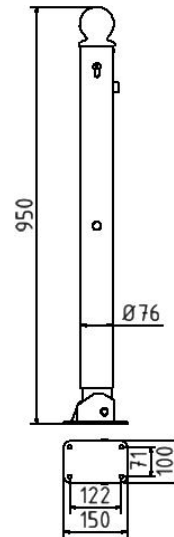

## Artikelnummer/Itemnumber: 474UZH

Absperr-Stilpfosten Serie 474B Ø 76 mm, umlegbar, selbsteinrastende Verriegelung für Dübelbefestigung, mit Bodenplatte 100 x 150 mm, mit Profilzylinderschloss und drei Schlüsseln, ohne Öse

Ornamental bollard Series 474B Ø 76 mm, foldable, self-engaging lock to be fixed by plugs, with base plate 100 x 150 mm, with Euro profile cylinder lock and three keys, without eyelet

### Artikelbeschreibung:

Absperr-Stilpfosten aus Stahlrohr Ø 76 mm ca. 950 mm Überflur, feuerverzinkt und anthrazitgrau (RAL 7016) beschichtet, umlegbar, selbsteinrastende Verriegelung für Dübelbefestigung, mit Bodenplatte 100 x 150 mm, mit Profilzylinderschloss und drei Schlüsseln, ohne Öse

### item description:

Ornamental bollard of steel tube Ø 76 mm approx. 950 mm above ground, hot dip galvanized and coated anthracite-grey (RAL 7016), foldable, self-engaging lock to be fixed by plugs, with base plate 100 x 150 mm, with Euro profile cylinder lock and three keys, without eyelet