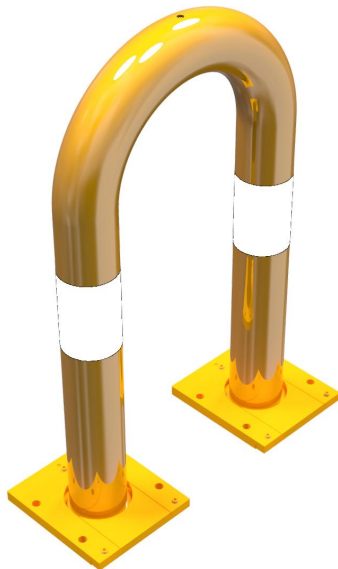

## Artikelnummer/Itemnumber: 477\_04APBG

Rammschutzbügel abnehmbar Stahlrohr Ø 76 mm gelb / schwarz, Gesamtbreite: 400 mm, Höhe Überflur: 650 mm

Anti-nudge hoop removable steel tube Ø 76 mm yellow / black, total width: 400 mm, height above ground: 650 mm

### Artikelbeschreibung:

Rammschutzbügel abnehmbar mit Bodenplatten 160 x 180 mm zum Aufdübeln, für vorübergehende Öffnung / Sperrung von Zugängen. Der Schutzbügel wird aus den aufgedübelten Bodenplatten entnommen und bei Bedarf wieder eingeschoben und mit Innensechskantschrauben verriegelt, Gesamtbreite: 400 mm, Höhe Überflur: 650 mm

### Technische Daten:

Gewicht: 0,00 kg/St  
Material:  
S235 JR

Oberfläche:  
Feuerverzinkt und Pulverbeschichtet

### item description:

Anti-nudge hoop removable with base plates 160 x 180 mm for plugging down, for temporary opening/closing of access roads. The hoop is taken out of the plugged base plates and installed again and locked with hexagon socket screws when needed, total width: 400 mm, height above ground: 650 mm