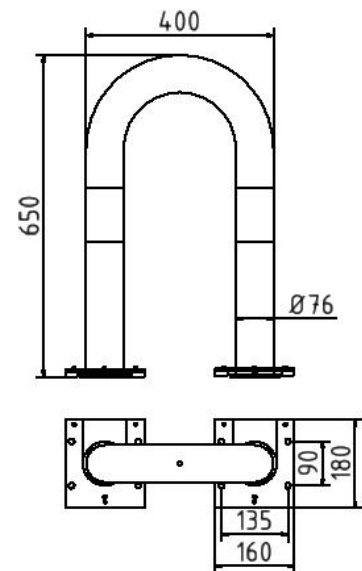

## Artikelnummer/Itemnumber: 477\_04APBG

Rammschutzbügel abnehmbar Stahlrohr Ø 76 mm gelb / schwarz, Gesamtbreite: 400 mm, Höhe Überflur: 650 mm

Anti-nudge hoop removable steel tube Ø 76 mm yellow / black, total width: 400 mm, height above ground: 650 mm

### Artikelbeschreibung:

Rammschutzbügel abnehmbar mit Bodenplatten 160 x 180 mm zum Aufdübeln, für vorübergehende Öffnung / Sperrung von Zugängen. Der Schutzbügel wird aus den aufgedübelten Bodenplatten entnommen und bei Bedarf wieder eingeschoben und mit Innensechskantschrauben verriegelt, Gesamtbreite: 400 mm, Höhe Überflur: 650 mm

### item description:

Anti-nudge hoop removable with base plates 160 x 180 mm for plugging down, for temporary opening/closing of access roads. The hoop is taken out of the plugged base plates and installed again and locked with hexagon socket screws when needed, total width: 400 mm, height above ground: 650 mm

### technical specifications:

weight: 0,00 kg/pc  
material:  
S235 JR

surface:  
hot dipped galvanized and powder coated