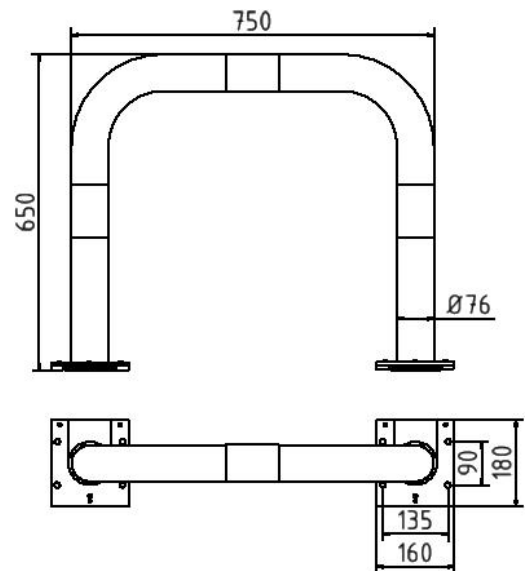

Artikelnummer/Itemnumber: 477_05APBG

Rammschutzbügel abnehmbar Stahlrohr Ø 76 mm gelb / schwarz, Gesamtbreite: 750 mm, Höhe Überflur: 650 mm

Anti-nudge hoop removable steel tube Ø 76 mm yellow / black, total width: 750 mm, height above ground: 650 mm

Artikelbeschreibung:

Rammschutzbügel abnehmbar mit Bodenplatten 160 x 180 mm zum Aufdübeln, für vorübergehende Öffnung / Sperrung von Zugängen. Der Schutzbügel wird aus den aufgedübelten Bodenplatten entnommen und bei Bedarf wieder eingeschoben und mit Innensechskantschrauben verriegelt, Gesamtbreite: 750 mm, Höhe Überflur: 650 mm

Verwendungszweck:

Zum Sichern von Werksgeländen, Maschinen und Anlagen oder Einfahrten.

Technische Daten:

Gewicht: 8,00 kg/St
Material:
S235 JR

Oberfläche:
Feuerverzinkt und Pulverbeschichtet

item description:

Anti-nudge hoop removable with base plates 160 x 180 mm for plugging down, for temporary opening/closing of access roads. The hoop is taken out of the plugged base plates and installed again and locked with hexagon socket screws when needed, total width: 750 mm, height above ground: 650 mm