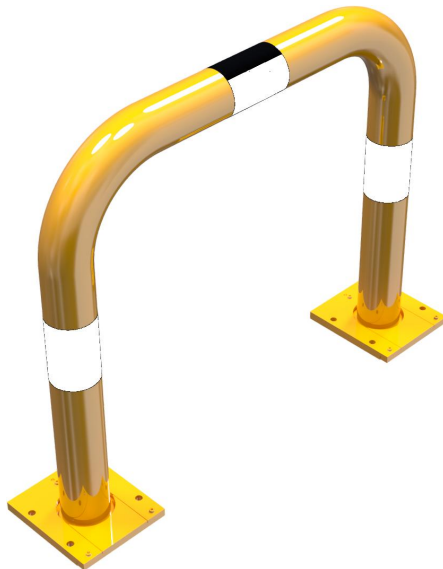

Artikelnummer/Itemnumber: 477_05APBG

Rammschutzbügel abnehmbar Stahlrohr Ø 76 mm gelb / schwarz, Gesamtbreite: 750 mm, Höhe Überflur: 650 mm

Anti-nudge hoop removable steel tube Ø 76 mm yellow / black, total width: 750 mm, height above ground: 650 mm

Artikelbeschreibung:

Rammschutzbügel abnehmbar mit Bodenplatten 160 x 180 mm zum Aufdübeln, für vorübergehende Öffnung / Sperrung von Zugängen. Der Schutzbügel wird aus den aufgedübelten Bodenplatten entnommen und bei Bedarf wieder eingeschoben und mit Innensechskantschrauben verriegelt, Gesamtbreite: 750 mm, Höhe Überflur: 650 mm

Verwendungszweck:

Zum Sichern von Werksgeländen, Maschinen und Anlagen oder Einfahrten.

Technische Daten:

Gewicht: 8,00 kg/St
Material:
S235 JR

Oberfläche:
Feuerverzinkt und Pulverbeschichtet

item description:

Anti-nudge hoop removable with base plates 160 x 180 mm for plugging down, for temporary opening/closing of access roads. The hoop is taken out of the plugged base plates and installed again and locked with hexagon socket screws when needed, total width: 750 mm, height above ground: 650 mm