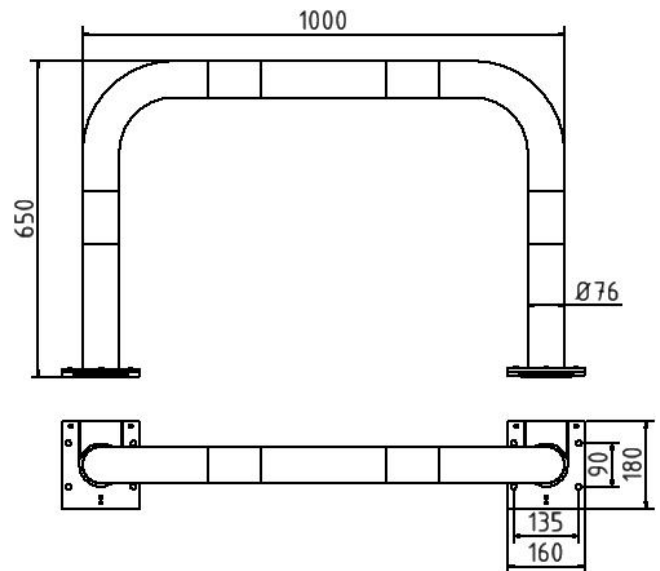

Artikelnummer/Itemnumber: 477_06APBG

Rammschutzbügel abnehmbar Stahlrohr Ø 76 mm gelb / schwarz, Gesamtbreite: 1000 mm, Höhe Überflur: 650 mm

Anti-nudge hoop removable steel tube Ø 76 mm yellow / black, total width: 1000 mm, height above ground: 650 mm

Artikelbeschreibung:

Rammschutzbügel abnehmbar mit Bodenplatten 160 x 180 mm zum Aufdübeln, für vorübergehende Öffnung / Sperrung von Zugängen. Der Schutzbügel wird aus den aufgedübelten Bodenplatten entnommen und bei Bedarf wieder eingeschoben und mit Innensechskantschrauben verriegelt, Gesamtbreite: 1000 mm, Höhe Überflur: 650 mm

Verwendungszweck:

Zum Sichern von Werksgeländen, Maschinen und Anlagen oder Einfahrten.

Technische Daten:

Gewicht: 0,00 kg/St
Material:
S235 JR

Oberfläche:
Feuerverzinkt und Pulverbeschichtet

item description:

Anti-nudge hoop removable with base plates 160 x 180 mm for plugging down, for temporary opening/closing of access roads. The hoop is taken out of the plugged base plates and installed again and locked with hexagon socket screws when needed, total width: 1000 mm, height above ground: 650 mm