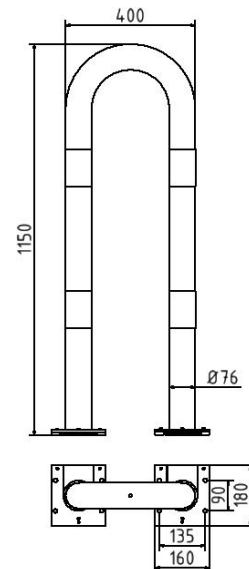

## Artikelnummer/Itemnumber: 477\_07APBG

Rammschutzbügel abnehmbar Stahlrohr Ø 76 mm gelb / schwarz, Gesamtbreite: 400 mm, Höhe Überflur: 1150 mm

Anti-nudge hoop removable steel tube Ø 76 mm yellow / black, total width: 400 mm, height above ground: 1150 mm

### Artikelbeschreibung:

Rammschutzbügel abnehmbar mit Bodenplatten 160 x 180 mm zum Aufdübeln, für vorübergehende Öffnung / Sperrung von Zugängen. Der Schutzbügel wird aus den aufgedübelten Bodenplatten entnommen und bei Bedarf wieder eingeschoben und mit Innensechskantschrauben verriegelt, Gesamtbreite: 400 mm, Höhe Überflur: 1150 mm

### item description:

Anti-nudge hoop removable with base plates 160 x 180 mm for plugging down, for temporary opening/closing of access roads. The hoop is taken out of the plugged base plates and installed again and locked with hexagon socket screws when needed, total width: 400 mm, height above ground: 1150 mm

### technical specifications:

weight: 0,00 kg/pc  
material:  
S235 JR

surface:  
hot dipped galvanized and powder coated