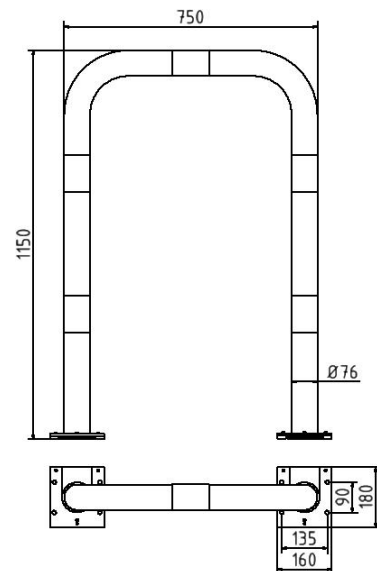

Artikelnummer/Itemnumber: 477_08APBG

Rammschutzbügel abnehmbar Stahlrohr Ø 76 mm gelb / schwarz, Gesamtbreite: 750 mm, Höhe Überflur: 1150 mm

Anti-nudge hoop removable steel tube Ø 76 mm yellow / black, total width: 750 mm, height above ground: 1150 mm

Artikelbeschreibung:

Rammschutzbügel abnehmbar mit Bodenplatten 160 x 180 mm zum Aufdübeln, für vorübergehende Öffnung / Sperrung von Zugängen. Der Schutzbügel wird aus den aufgedübelten Bodenplatten entnommen und bei Bedarf wieder eingeschoben und mit Innensechskantschrauben verriegelt, Gesamtbreite: 750 mm, Höhe Überflur: 1150 mm

Anti-nudge hoop removable with base plates 160 x 180 mm for plugging down, for temporary opening/closing of access roads. The hoop is taken out of the plugged base plates and installed again and locked with hexagon socket screws when needed, total width: 750 mm, height above ground: 1150 mm