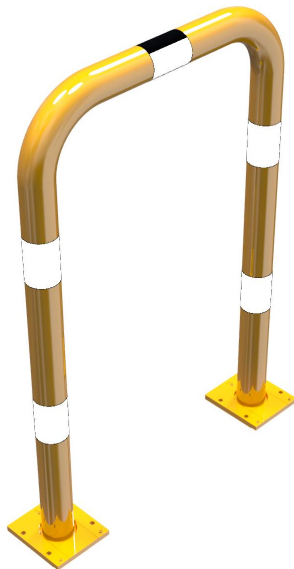

Artikelnummer/Itemnumber: 477_08APBG

Rammschutzbügel abnehmbar Stahlrohr Ø 76 mm gelb / schwarz, Gesamtbreite: 750 mm, Höhe Überflur: 1150 mm

Anti-nudge hoop removable steel tube Ø 76 mm yellow / black, total width: 750 mm, height above ground: 1150 mm

Artikelbeschreibung:

Rammschutzbügel abnehmbar mit Bodenplatten 160 x 180 mm zum Aufdübeln, für vorübergehende Öffnung / Sperrung von Zugängen. Der Schutzbügel wird aus den aufgedübelten Bodenplatten entnommen und bei Bedarf wieder eingeschoben und mit Innensechskantschrauben verriegelt, Gesamtbreite: 750 mm, Höhe Überflur: 1150 mm

Verwendungszweck:

Zum Sichern von Werksgeländen, Maschinen und Anlagen oder Einfahrten.

Technische Daten:

Gewicht: 0,00 kg/St
Material:
S235 JR

Oberfläche:
Feuerverzinkt und Pulverbeschichtet

item description:

Anti-nudge hoop removable with base plates 160 x 180 mm for plugging down, for temporary opening/closing of access roads. The hoop is taken out of the plugged base plates and installed again and locked with hexagon socket screws when needed, total width: 750 mm, height above ground: 1150 mm