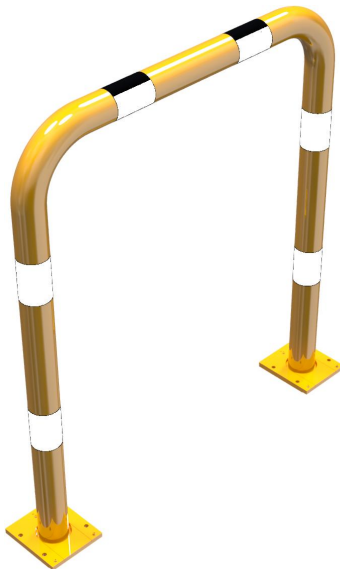

Artikelnummer/Itemnumber: 477_09APBG

Rammschutzbügel abnehmbar Stahlrohr Ø 76 mm gelb / schwarz, Gesamtbreite: 1000 mm, Höhe Überflur: 1150 mm

Anti-nudge hoop removable steel tube Ø 76 mm yellow / black, total width: 1000 mm, height above ground: 1150 mm

Artikelbeschreibung:

Rammschutzbügel abnehmbar mit Bodenplatten 160 x 180 mm zum Aufdübeln, für vorübergehende Öffnung / Sperrung von Zugängen. Der Schutzbügel wird aus den aufgedübelten Bodenplatten entnommen und bei Bedarf wieder eingeschoben und mit Innensechskantschrauben verriegelt, Gesamtbreite: 1000 mm, Höhe Überflur: 1150 mm

Verwendungszweck:

Zum Sichern von Werksgeländen, Maschinen und Anlagen oder Einfahrten.

Technische Daten:

Gewicht: 0,00 kg/St
Material:
S235 JR

Oberfläche:
Feuerverzinkt und Pulverbeschichtet

item description:

Anti-nudge hoop removable with base plates 160 x 180 mm for plugging down, for temporary opening/closing of access roads. The hoop is taken out of the plugged base plates and installed again and locked with hexagon socket screws when needed, total width: 1000 mm, height above ground: 1150 mm