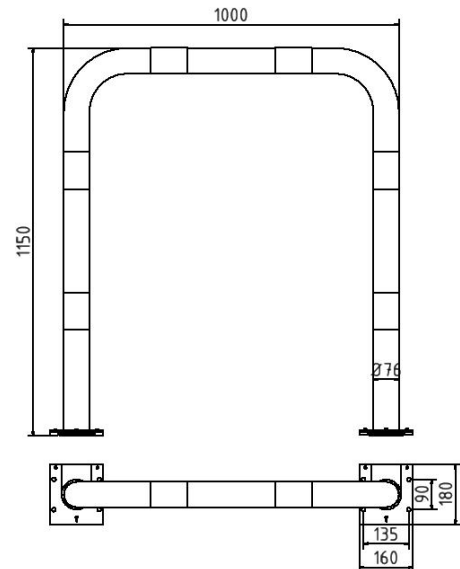

Artikelnummer/Itemnumber: 477_09APBG

Rammschutzbügel abnehmbar Stahlrohr Ø 76 mm gelb / schwarz, Gesamtbreite: 1000 mm, Höhe Überflur: 1150 mm

Anti-nudge hoop removable steel tube Ø 76 mm yellow / black, total width: 1000 mm, height above ground: 1150 mm

Artikelbeschreibung:

Rammschutzbügel abnehmbar mit Bodenplatten 160 x 180 mm zum Aufdübeln, für vorübergehende Öffnung / Sperrung von Zugängen. Der Schutzbügel wird aus den aufgedübelten Bodenplatten entnommen und bei Bedarf wieder eingeschoben und mit Innensechskantschrauben verriegelt, Gesamtbreite: 1000 mm, Höhe Überflur: 1150 mm

Anti-nudge hoop removable with base plates 160 x 180 mm for plugging down, for temporary opening/closing of access roads. The hoop is taken out of the plugged base plates and installed again and locked with hexagon socket screws when needed, total width: 1000 mm, height above ground: 1150 mm