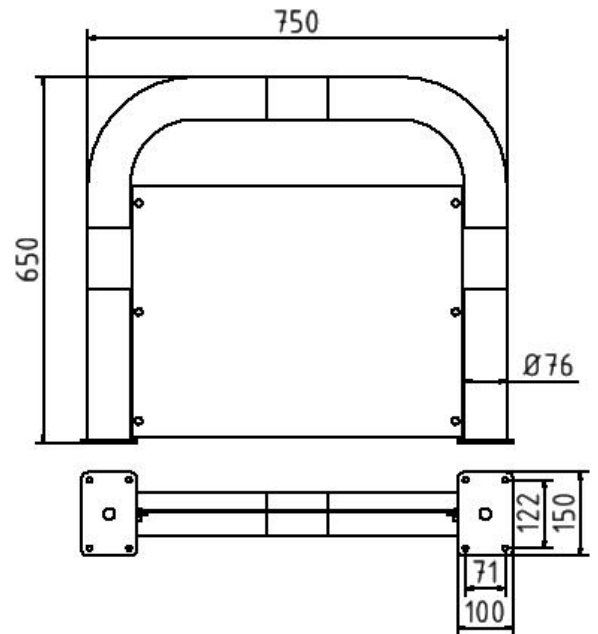

Artikelnummer/Itemnumber: 477_32BG

Schutzbügel mit Unterfahrschutz,
Gesamtbreite: 750 mm

Crash guard with underrun guard, total width:
750 mm

Artikelbeschreibung:

Schutzbügel mit Unterfahrschutz Stahlrohr Ø 76 mm, verhindert das Unterfahren mit Hubwagen und schützt vor Staplergabeln, gelb pulverbeschichtet mit schwarzen Streifen zum Aufdübeln mit Bodenplatte 100 x 150 mm Höhe Überflur 650 mm, Gesamtbreite: 750 mm

Verwendungszweck:

Zum Sichern von Werksgeländen, Maschinen und Anlagen oder Einfahrten.

Technische Daten:

Gewicht: 12,00 kg/St
Material:
S235 JR

Oberfläche:
Feuerverzinkt und Pulverbeschichtet

item description:

Crash guard with underrun guard Steel tube Ø 76 mm, prevents underrunning of platform floor trucks and protects from fork trucks, powder-coated yellow with black stripes for plugging down with base plate 100 x 150 mm, total width: 750 mm

designated purpose:

For protecting work sites, machines and facilities or gateways.

technical specifications:

weight: 12,00 kg/pc
material:
S235 JR

surface:
hot dipped galvanized and powder coated