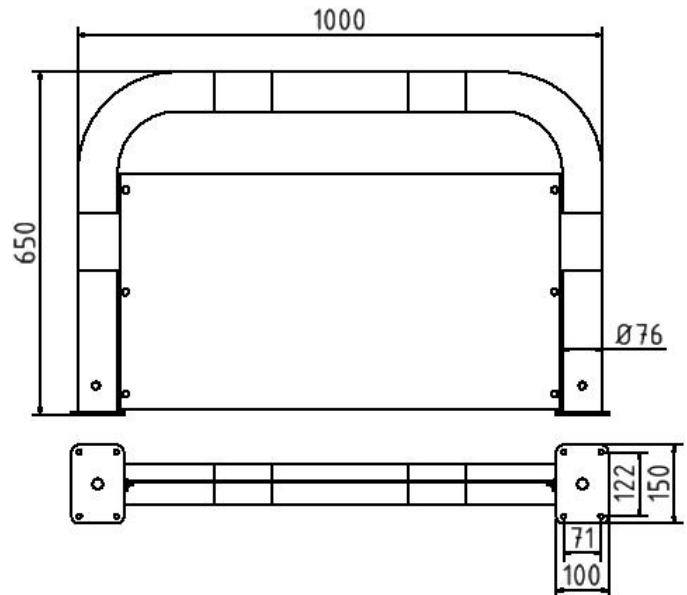

## Artikelnummer/Itemnumber: 477\_33BG

Schutzbügel mit Unterfahrschutz,  
Gesamtbreite: 1000 mm

Crash guard with underrun guard, total width:  
1000 mm

### Artikelbeschreibung:

Schutzbügel mit Unterfahrschutz Stahlrohr Ø 76 mm, verhindert das Unterfahren mit Hubwagen und schützt vor Staplergabeln, gelb pulverbeschichtet mit schwarzen Streifen zum Aufdübeln mit Bodenplatte 100 x 150 mm Höhe Überflur 650 mm, Gesamtbreite: 1000 mm

### item description:

Crash guard with underrun guard Steel tube Ø 76 mm, prevents underrunning of platform floor trucks and protects from fork trucks, powder-coated yellow with black stripes for plugging down with base plate 100 x 150 mm, total width: 1000 mm

### technical specifications:

weight: 16,50 kg/pc  
material:  
S235 JR

surface:  
hot dipped galvanized and powder coated