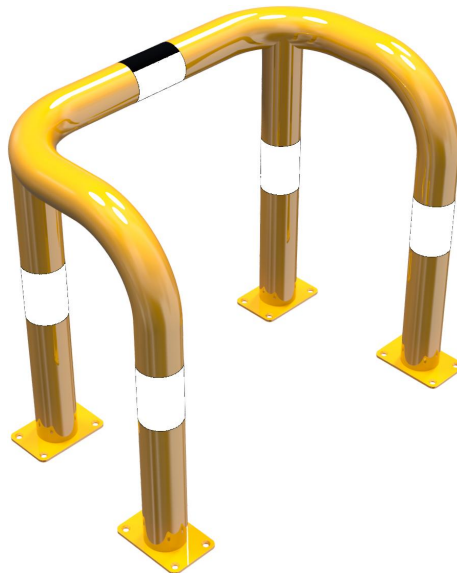

Artikelnummer/Itemnumber: 477_68PBG

Rammschutzbügel Doppelbügel Stahlrohr Ø 76 mm gelb / schwarz, Gesamtbreite: 750 mm, Höhe Überflur: 650 mm, für Dübelbefestigung

Anti-nudge hoop double hoop steel tube Ø 76 mm yellow / black, total width: 750 mm, height above ground: 650 mm, to be fixed by plugs

Artikelbeschreibung:

Stahlrohr Ø 76 mm feuerverzinkt, gelb pulverbeschichtet mit schwarzen Warnstreifen
Rammschutzbügel Doppelbügel, Gesamttiefe 400 mm, Gesamtbreite: 750 mm, Höhe Überflur: 650 mm, für Dübelbefestigung

item description:

Steel tube Ø 76 mm hot-dip galvanized, powder-coated yellow with black warning stripes
Anti-nudge hoop Double hoop, total depth 400 mm, total width: 750 mm, height above ground: 650 mm, to be fixed by plugs