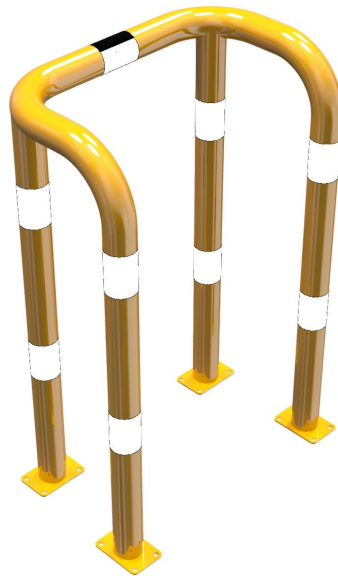

## Artikelnummer/Itemnumber: 477\_69PBG

Rammschutzbügel Doppelbügel Stahlrohr Ø 76 mm gelb / schwarz, Gesamtbreite: 750 mm, Höhe Überflur: 1150 mm, für Dübelbefestigung

Anti-nudge hoop double hoop steel tube Ø 76 mm yellow / black, total width: 750 mm, height above ground: 1150 mm, to be fixed by plugs

### Artikelbeschreibung:

Stahlrohr Ø 76 mm feuerverzinkt, gelb pulverbeschichtet mit schwarzen Warnstreifen  
Rammschutzbügel Doppelbügel, Gesamttiefe 400 mm, Gesamtbreite: 750 mm, Höhe Überflur: 1150 mm, für Dübelbefestigung

### item description:

Steel tube Ø 76 mm hot-dip galvanized, powder-coated yellow with black warning stripes  
Anti-nudge hoop Double hoop, total depth 400 mm, total width: 750 mm, height above ground: 1150 mm, to be fixed by plugs