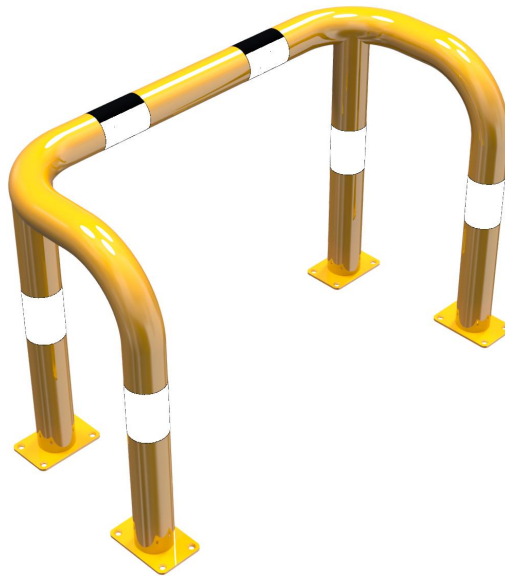

## Artikelnummer/Itemnumber: 477\_70PBG

Rammschutzbügel Doppelbügel Stahlrohr Ø 76 mm gelb / schwarz, Gesamtbreite: 1000 mm, Höhe Überflur: 650 mm, für Dübelbefestigung

Anti-nudge hoop double hoop steel tube Ø 76 mm yellow / black, total width: 1000 mm, height above ground: 650 mm, to be fixed by plugs

### Artikelbeschreibung:

Stahlrohr Ø 76 mm feuerverzinkt, gelb pulverbeschichtet mit schwarzen Warnstreifen  
Rammschutzbügel Doppelbügel, Gesamttiefe 400 mm, Gesamtbreite: 1000 mm, Höhe Überflur: 650 mm, für Dübelbefestigung

### item description:

Steel tube Ø 76 mm hot-dip galvanized, powder-coated yellow with black warning stripes  
Anti-nudge hoop Double hoop, total depth 400 mm, total width: 1000 mm, height above ground: 650 mm, to be fixed by plugs