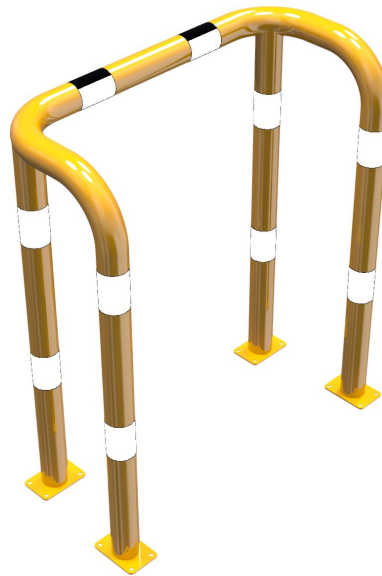

Artikelnummer/Itemnumber: 477_71PBG

Rammschutzbügel Doppelbügel Stahlrohr Ø 76 mm gelb / schwarz, Gesamtbreite: 1000 mm, Höhe Überflur: 1150 mm, für Dübelbefestigung

Anti-nudge hoop double hoop steel tube Ø 76 mm yellow / black, total width: 1000 mm, height above ground: 1150 mm, to be fixed by plugs

Artikelbeschreibung:

Stahlrohr Ø 76 mm feuerverzinkt, gelb pulverbeschichtet mit schwarzen Warnstreifen
Rammschutzbügel Doppelbügel, Gesamttiefe 400 mm, Gesamtbreite: 1000 mm, Höhe Überflur: 1150 mm, für Dübelbefestigung

item description:

Steel tube Ø 76 mm hot-dip galvanized, powder-coated yellow with black warning stripes
Anti-nudge hoop Double hoop, total depth 400 mm, total width: 1000 mm, height above ground: 1150 mm, to be fixed by plugs