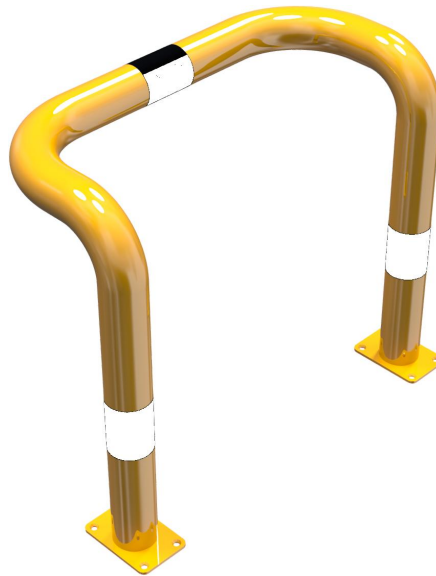

Artikelnummer/Itemnumber: 477_72PBG

Rammschutzbügel doppelseitige vertiefte Ausführung Stahlrohr Ø 76 mm gelb / schwarz, Gesamtbreite: 750 mm, Höhe Überflur: 650 mm, für Dübelbefestigung

Anti-nudge hoop double-sided, deep version steel tube Ø 76 mm yellow / black, total width: 750 mm, height above ground: 650 mm, to be fixed by plugs

Artikelbeschreibung:

Stahlrohr Ø 76 mm feuerverzinkt, gelb pulverbeschichtet mit schwarzen Warnstreifen
Rammschutzbügel doppelseitig, vertiefte Ausführung, ca. 260 mm, Gesamtbreite: 750 mm, Höhe Überflur: 650 mm, für Dübelbefestigung

item description:

Steel tube Ø 76 mm hot-dip galvanized, powder-coated yellow with black warning stripes
Anti-nudge hoop Double-sided, deep version approx. 260 mm, total width: 750 mm, height above ground: 650 mm, to be fixed by plugs