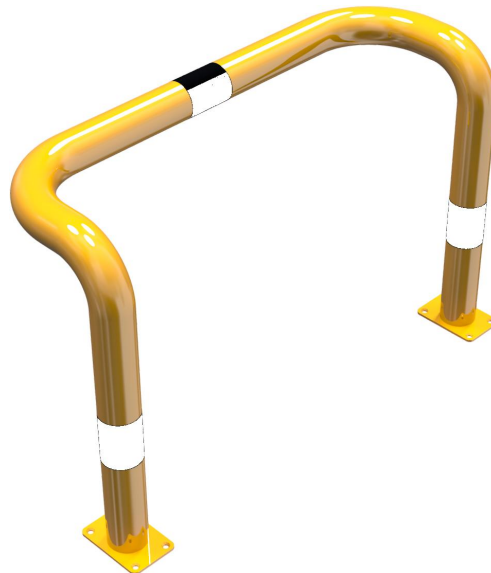

Artikelnummer/Itemnumber: 477_73PBG

Rammschutzbügel doppelseitige vertiefte Ausführung Stahlrohr Ø 76 mm gelb / schwarz, Gesamtbreite: 1000 mm, Höhe Überflur: 650 mm, für Dübelbefestigung

Anti-nudge hoop double-sided, deep version steel tube Ø 76 mm yellow / black, total width: 1000 mm, height above ground: 650 mm, to be fixed by plugs

Artikelbeschreibung:

Stahlrohr Ø 76 mm feuerverzinkt, gelb pulverbeschichtet mit schwarzen Warnstreifen
Rammschutzbügel doppelseitig, vertiefte Ausführung, ca. 260 mm, Gesamtbreite: 1000 mm, Höhe Überflur: 650 mm, für Dübelbefestigung

item description:

Steel tube Ø 76 mm hot-dip galvanized, powder-coated yellow with black warning stripes
Anti-nudge hoop Double-sided, deep version approx. 260 mm, total width: 1000 mm, height above ground: 650 mm, to be fixed by plugs