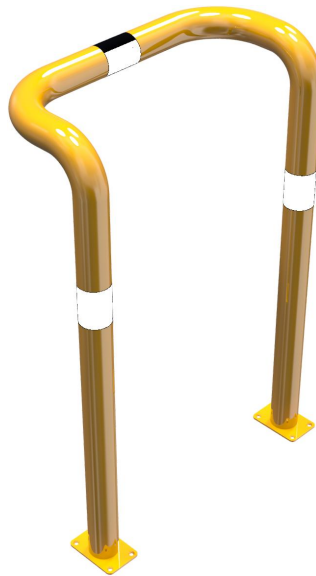

Artikelnummer/Itemnumber: 477_74PBG

Rammschutzbügel doppelseitige vertiefte Ausführung Stahlrohr Ø 76 mm gelb / schwarz, Gesamtbreite: 750 mm, Höhe Überflur: 1150 mm, für Dübelbefestigung

Anti-nudge hoop double-sided, deep version steel tube Ø 76 mm yellow / black, total width: 750 mm, height above ground: 1150 mm, to be fixed by plugs

Artikelbeschreibung:

Stahlrohr Ø 76 mm feuerverzinkt, gelb pulverbeschichtet mit schwarzen Warnstreifen
Rammschutzbügel doppelseitig, vertiefte Ausführung, ca. 260 mm, Gesamtbreite: 750 mm, Höhe Überflur: 1150 mm, für Dübelbefestigung

item description:

Steel tube Ø 76 mm hot-dip galvanized, powder-coated yellow with black warning stripes
Anti-nudge hoop Double-sided, deep version approx. 260 mm, total width: 750 mm, height above ground: 1150 mm, to be fixed by plugs