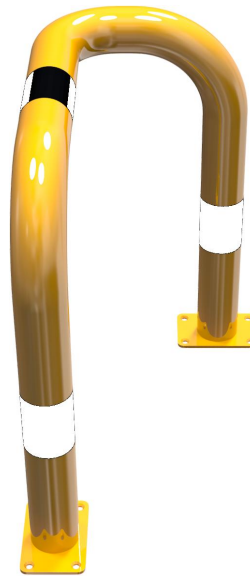

Artikelnummer/Itemnumber: 477_76PBG

Rammschutzbügel 90° einseitige vertiefte Ausführung Stahlrohr Ø 76 mm gelb / schwarz, einseitig, rechts, Höhe Überflur: 650 mm, für Dübelbefestigung

Anti-nudge hoop 90° one sided- deep version steel tube Ø 76 mm yellow / black, one-sided, right, height above ground: 650 mm, to be fixed by plugs

Artikelbeschreibung:

Stahlrohr Ø 76 mm feuerverzinkt, gelb pulverbeschichtet mit schwarzen Warnstreifen
Rammschutzbügel einseitig, vertiefte Ausführung ca. 260 mm, einseitig, rechts, Höhe Überflur: 650 mm, für Dübelbefestigung

item description:

Steel tube Ø 76 mm hot-dip galvanized, powder-coated yellow with black warning stripes One-sided, deep One-sided, deep version approx. 260 mm, one-sided, right, height above ground: 650 mm, to be fixed by plugs