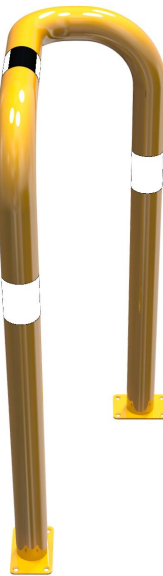

Artikelnummer/Itemnumber: 477_77PBG

Rammschutzbügel 90° einseitige vertiefte Ausführung Stahlrohr Ø 76 mm gelb / schwarz, einseitig, rechts, Höhe Überflur: 1150 mm, für Dübelbefestigung

Anti-nudge hoop 90° one sided- deep version steel tube Ø 76 mm yellow / black, one-sided, right, height above ground: 1150 mm, to be fixed by plugs

Artikelbeschreibung:

Stahlrohr Ø 76 mm feuerverzinkt, gelb pulverbeschichtet mit schwarzen Warnstreifen
Rammschutzbügel einseitig, vertiefte Ausführung ca. 260 mm, einseitig, rechts, Höhe Überflur: 1150 mm, für Dübelbefestigung

item description:

Steel tube Ø 76 mm hot-dip galvanized, powder-coated yellow with black warning stripes One-sided, deep One-sided, deep version approx. 260 mm, one-sided, right, height above ground: 1150 mm, to be fixed by plugs