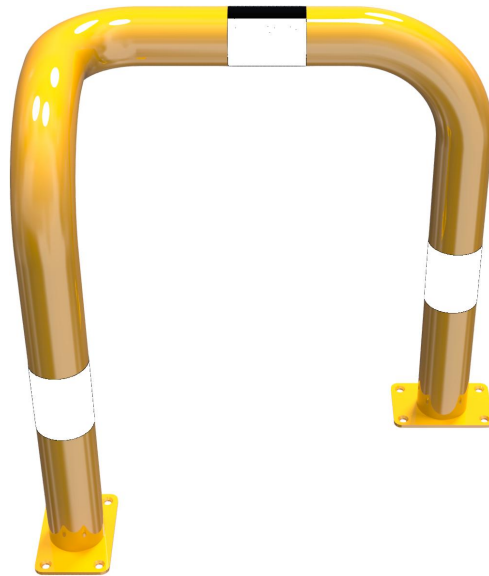

Artikelnummer/Itemnumber: 477_78PBG

Rammschutzbügel 90° einseitige vertiefte Ausführung Stahlrohr Ø 76 mm gelb / schwarz, einseitig, links, Höhe Überflur: 650 mm, für Dübelbefestigung

Anti-nudge hoop 90° one sided- deep version steel tube Ø 76 mm yellow / black, one-sided, left, height above ground: 650 mm, to be fixed by plugs

Artikelbeschreibung:

Stahlrohr Ø 76 mm feuerverzinkt, gelb pulverbeschichtet mit schwarzen Warnstreifen
Rammschutzbügel einseitig, vertiefte Ausführung ca. 260 mm, einseitig, links, Höhe Überflur: 650 mm, für Dübelbefestigung

item description:

Steel tube Ø 76 mm hot-dip galvanized, powder-coated yellow with black warning stripes One-sided, deep One-sided, deep version approx. 260 mm, one-sided, left, height above ground: 650 mm, to be fixed by plugs