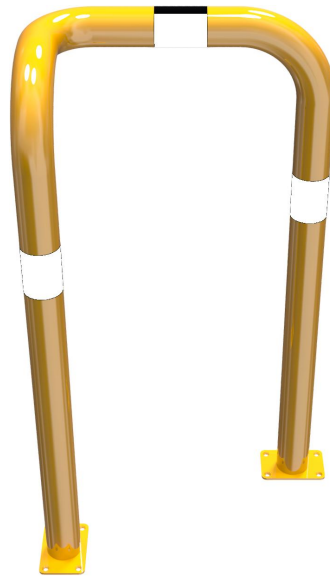

## Artikelnummer/Itemnumber: 477\_79PBG

Rammschutzbügel 90° einseitige vertiefte Ausführung Stahlrohr Ø 76 mm gelb / schwarz, einseitig, links, Höhe Überflur: 1150 mm, für Dübelbefestigung

Anti-nudge hoop 90° one sided- deep version steel tube Ø 76 mm yellow / black, one-sided, left, height above ground: 1150 mm, to be fixed by plugs

### Artikelbeschreibung:

Stahlrohr Ø 76 mm feuerverzinkt, gelb pulverbeschichtet mit schwarzen Warnstreifen  
Rammschutzbügel einseitig, vertiefte Ausführung ca. 260 mm, einseitig, links, Höhe Überflur: 1150 mm, für Dübelbefestigung

### item description:

Steel tube Ø 76 mm hot-dip galvanized, powder-coated yellow with black warning stripes One-sided, deep One-sided, deep version approx. 260 mm, one-sided, left, height above ground: 1150 mm, to be fixed by plugs