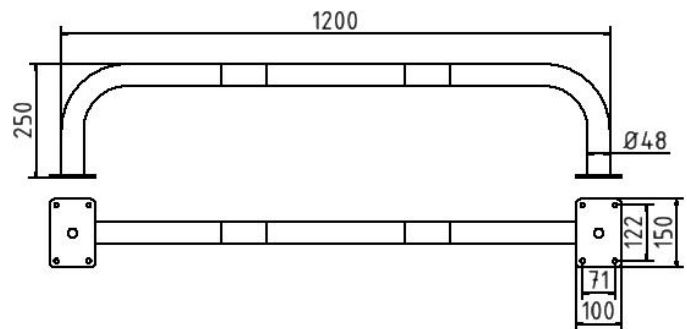

Artikelnummer/Itemnumber: 477_801BG

Sicherheitsgriffe Stahlrohr Ø 48 mm, Höhe:
1200 mm

Safety handles steel tube Ø 48 mm, height:
1200 mm

Artikelbeschreibung:

Sicherheitsgriffe Stahlrohr Ø 48 mm, für
Öffnungen im Wand- und Treppenbereich,
Höhe: 1200 mm

item description:

Safety handles Steel tube Ø 48 mm, for
openings in walls and staircase areas, height:
1200 mm

Verwendungszweck:

Zum Sichern von Werksgeländen, Maschinen
und Anlagen oder Einfahrten.

designated purpose:

For protecting work sites, machines and
facilities or gateways.

Technische Daten:

Gewicht: 5,50 kg/St
Material:
S235 JR

technical specifications:

weight: 5,50 kg/pc
material:
S235 JR

Oberfläche:
Feuerverzinkt und Pulverbeschichtet