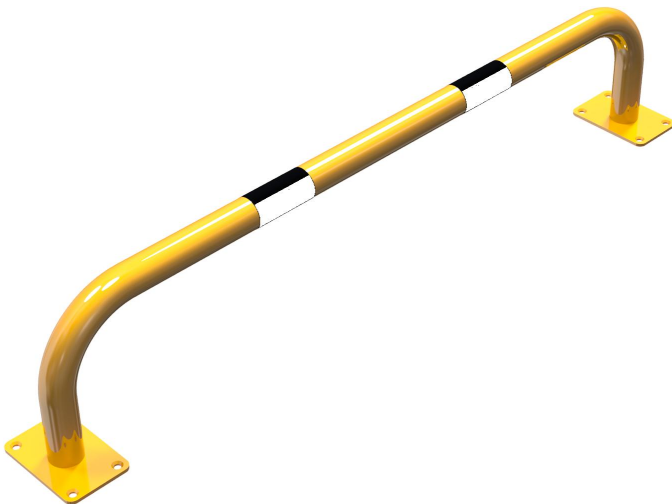

Artikelnummer/Itemnumber: 477_801BG

Sicherheitsgriffe Stahlrohr Ø 48 mm, Höhe:
1200 mm

Safety handles steel tube Ø 48 mm, height:
1200 mm

Artikelbeschreibung:

Sicherheitsgriffe Stahlrohr Ø 48 mm, für
Öffnungen im Wand- und Treppenbereich,
Höhe: 1200 mm

item description:

Safety handles Steel tube Ø 48 mm, for
openings in walls and staircase areas, height:
1200 mm

Verwendungszweck:

Zum Sichern von Werksgeländen, Maschinen
und Anlagen oder Einfahrten.

designated purpose:

For protecting work sites, machines and
facilities or gateways.

Technische Daten:

Gewicht: 5,50 kg/St
Material:
S235 JR

technical specifications:

weight: 5,50 kg/pc
material:
S235 JR

Oberfläche:
Feuerverzinkt und Pulverbeschichtet

surface:
hot dipped galvanized and powder coated