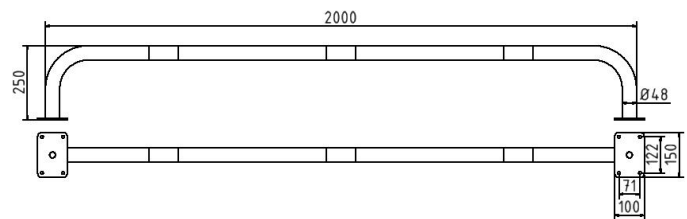

## Artikelnummer/Itemnumber: 477\_802BG

Sicherheitsgriffe Stahlrohr Ø 48 mm, Höhe: 2000 mm

Safety handles steel tube Ø 48 mm, height: 2000 mm

### Artikelbeschreibung:

Sicherheitsgriffe Stahlrohr Ø 48 mm, für Öffnungen im Wand- und Treppenbereich, Höhe: 2000 mm

### item description:

Safety handles Steel tube Ø 48 mm, for openings in walls and staircase areas, height: 2000 mm

### technical specifications:

weight: 7,50 kg/pc  
material:  
S235 JR

surface:  
hot dipped galvanized and powder coated