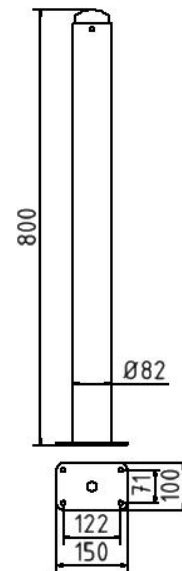

Artikelnummer/Itemnumber: 480PB

Absperr-Stilpfosten Serie 480B Ø 82 mm, ortsfest, für Dübelbefestigung mit Bodenplatte 100 x 150 mm, ohne Verschluss, ohne Öse

Ornamental bollard Series 480B Ø 82 mm, stationary, to be fixed by plugs with base plate 100 x 150 mm, without lock, without eyelet

Artikelbeschreibung:

Stilpoller aus Stahlrohr Ø 82 mm ca. 800 mm Überflur, feuerverzinkt und anthrazitgrau (RAL 7016) beschichtet, ortsfest, für Dübelbefestigung mit Bodenplatte 100 x 150 mm, ohne Verschluss, ohne Öse

Verwendungszweck:

Zum Sperren, Sichern und Schützen von Bereichen.

Technische Daten:

Gewicht: 7,00 kg/St
Material:
S235 JR

Oberfläche:
Feuerverzinkt und Pulverbeschichtet

item description:

Ornamental bollard of steel tube Ø 82 mm approx. 800 mm above ground, hot-dip galvanized and coated anthracite grey (RAL 7016), stationary, to be fixed by plugs with base plate 100 x 150 mm, without lock, without eyelet

designated purpose:

For stopping, and securing or saving of areas.

technical specifications:

weight: 7,00 kg/pc
material:
S235 JR

surface:
hot dipped galvanized and powder coated