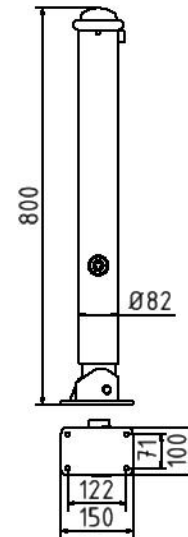

Artikelnummer/Itemnumber: 481FUB

Absperr-Stilpfosten Serie 481B Ø 82 mm, umlegbar, selbsteinrastende Verriegelung für Dübelbefestigung, mit Bodenplatte 100 x 150 mm, mit Dreikantverschluss nach DIN 3223, ohne Öse

Ornamental bollard Series 481B Ø 82 mm, foldable, self-engaging lock to be fixed by plugs, with base plate 100 x 150 mm, with triangular locking mechanism acc. with DIN 3223, without eyelet

Artikelbeschreibung:

Stilpoller aus Stahlrohr Ø 82 mm ca. 800 mm Überflur, feuerverzinkt und anthrazitgrau (RAL 7016) beschichtet, umlegbar, selbsteinrastende Verriegelung für Dübelbefestigung, mit Bodenplatte 100 x 150 mm, mit Dreikantverschluss nach DIN 3223, ohne Öse

Verwendungszweck:

Zum Sperren, Sichern und Schützen von Bereichen.

Technische Daten:

Gewicht: 10,00 kg/St
Material:
S235 JR

Oberfläche:
Feuerverzinkt und Pulverbeschichtet

item description:

Ornamental bollard of steel tube Ø 82 mm approx. 800 mm above ground, hot-dip galvanized and coated anthracite grey (RAL 7016), foldable, self-engaging lock to be fixed by plugs, with base plate 100 x 150 mm, with triangular locking mechanism acc. with DIN 3223, without eyelet