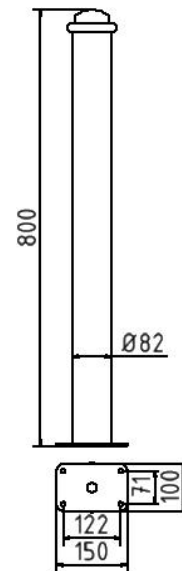

## Artikelnummer/Itemnumber: 481PB

Absperr-Stilpfosten Serie 481B Ø 82 mm, ortsfest, für Dübelbefestigung mit Bodenplatte 100 x 150 mm, ohne Verschluss, ohne Öse

Ornamental bollard Series 481B Ø 82 mm, stationary, to be fixed by plugs with base plate 100 x 150 mm, without lock, without eyelet

### Artikelbeschreibung:

Stilpoller aus Stahlrohr Ø 82 mm ca. 800 mm Überflur, feuerverzinkt und anthrazitgrau (RAL 7016) beschichtet, ortsfest, für Dübelbefestigung mit Bodenplatte 100 x 150 mm, ohne Verschluss, ohne Öse

### Technische Daten:

Gewicht: 7,00 kg/St  
Material:  
S235 JR

Oberfläche:  
Feuerverzinkt und Pulverbeschichtet

### item description:

Ornamental bollard of steel tube Ø 82 mm approx. 800 mm above ground, hot-dip galvanized and coated anthracite grey (RAL 7016), stationary, to be fixed by plugs with base plate 100 x 150 mm, without lock, without eyelet