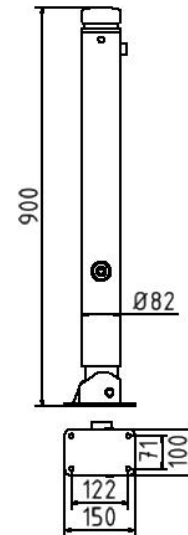

Artikelnummer/Itemnumber: 482FUB

Absperr-Stilpfosten Serie 482B Ø 82 mm, umlegbar, selbsteinrastende Verriegelung für Dübelbefestigung, mit Bodenplatte 100 x 150 mm, mit Dreikantverschluss nach DIN 3223, ohne Öse

Ornamental bollard Series 482B Ø 82 mm, foldable, self-engaging lock to be fixed by plugs, with base plate 100 x 150 mm, with triangular locking mechanism acc. with DIN 3223, without eyelet

Artikelbeschreibung:

Stilpoller aus Stahlrundrohr Ø 82 mm ca. 900 mm Überflur, feuerverzinkt und beschichtet, Farbe: DB703, umlegbar, selbsteinrastende Verriegelung für Dübelbefestigung, mit Bodenplatte 100 x 150 mm, mit Dreikantverschluss nach DIN 3223, ohne Öse

Verwendungszweck:

Zum Sperren, Sichern und Schützen von Bereichen.

Technische Daten:

Gewicht: 10,50 kg/St
Material:
S235 JR

Oberfläche:
Feuerverzinkt und Pulverbeschichtet

item description:

Ornamental bollard of round steel tube Ø 82 mm approx. 900 mm above ground, hot-dip galvanized and coated, color: DB703, foldable, self-engaging lock to be fixed by plugs, with base plate 100 x 150 mm, with triangular locking mechanism acc. with DIN 3223, without eyelet