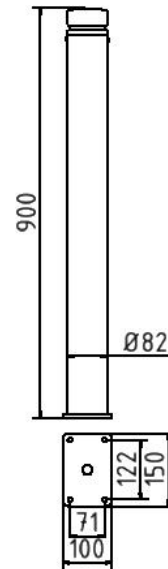

## Artikelnummer/Itemnumber: 482PB

Absperr-Stilpfosten Serie 482B Ø 82 mm, ortsfest, für Dübelbefestigung mit Bodenplatte 100 x 150 mm, ohne Verschluss, ohne Öse

Ornamental bollard Series 482B Ø 82 mm, stationary, to be fixed by plugs with base plate 100 x 150 mm, without lock, without eyelet

### Artikelbeschreibung:

Stilpoller aus Stahlrundrohr Ø 82 mm ca. 900 mm Überflur, feuerverzinkt und beschichtet, Farbe: DB703, ortsfest, für Dübelbefestigung mit Bodenplatte 100 x 150 mm, ohne Verschluss, ohne Öse

### Technische Daten:

Gewicht: 7,50 kg/St  
Material:  
S235 JR

Oberfläche:  
Feuerverzinkt und Pulverbeschichtet

### item description:

Ornamental bollard of round steel tube Ø 82 mm approx. 900 mm above ground, hot-dip galvanized and coated, color: DB703, stationary, to be fixed by plugs with base plate 100 x 150 mm, without lock, without eyelet