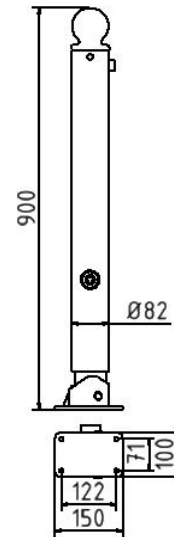

## Artikelnummer/Itemnumber: 484FUB

Absperr-Stilpfosten Serie 484B Ø 82 mm, umlegbar, selbsteinrastende Verriegelung für Dübelbefestigung, mit Bodenplatte 100 x 150 mm, mit Dreikantverschluss nach DIN 3223, ohne Öse

Ornamental bollard Series 484B Ø 82 mm, foldable, self-engaging lock to be fixed by plugs, with base plate 100 x 150 mm, with triangular locking mechanism acc. with DIN 3223, without eyelet

### Artikelbeschreibung:

Stilpoller aus Stahlrundrohr Ø 82 mm ca. 900 mm Überflur, feuerverzinkt und beschichtet, Farbe: RAL 9005 matt (mattschwarz), umlegbar, selbsteinrastende Verriegelung für Dübelbefestigung, mit Bodenplatte 100 x 150 mm, mit Dreikantverschluss nach DIN 3223, ohne Öse

### item description:

Ornamental bollard of round steel tube Ø 82 mm approx. 900 mm above ground, hot-dip galvanized and coated, color: RAL 9005 matt (jet black), foldable, self-engaging lock to be fixed by plugs, with base plate 100 x 150 mm, with triangular locking mechanism acc. with DIN 3223, without eyelet