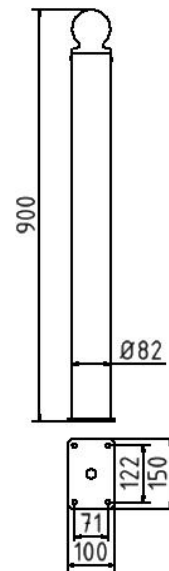

Artikelnummer/Itemnumber: 484PB

Absperr-Stilpfosten Serie 484B Ø 82 mm, ortsfest, für Dübelbefestigung mit Bodenplatte 100 x 150 mm, ohne Verschluss, ohne Öse

Ornamental bollard Series 484B Ø 82 mm, stationary, to be fixed by plugs with base plate 100 x 150 mm, without lock, without eyelet

Artikelbeschreibung:

Stilpoller aus Stahlrundrohr Ø 82 mm ca. 900 mm Überflur, feuerverzinkt und beschichtet, Farbe: RAL 9005 matt (mattschwarz), ortsfest, für Dübelbefestigung mit Bodenplatte 100 x 150 mm, ohne Verschluss, ohne Öse

Verwendungszweck:

Zum Sperren, Sichern und Schützen von Bereichen.

Technische Daten:

Gewicht: 7,50 kg/St
Material:
S235 JR

Oberfläche:
Feuerverzinkt und Pulverbeschichtet

item description:

Ornamental bollard of round steel tube Ø 82 mm approx. 900 mm above ground, hot-dip galvanized and coated, color: RAL 9005 matt (jet black), stationary, to be fixed by plugs with base plate 100 x 150 mm, without lock, without eyelet