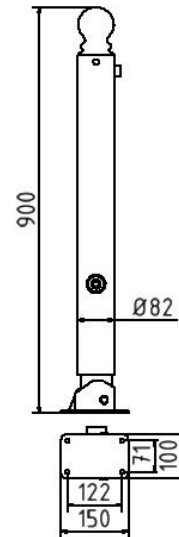

Artikelnummer/Itemnumber: 485FUB

Absperr-Stilpfosten Serie 485B Ø 82 mm, umlegbar, selbsteinrastende Verriegelung für Dübelbefestigung, mit Bodenplatte 100 x 150 mm, mit Dreikantverschluss nach DIN 3223, ohne Öse

Ornamental bollard Series 485B Ø 82 mm, foldable, self-engaging lock to be fixed by plugs, with base plate 100 x 150 mm, with triangular locking mechanism acc. with DIN 3223, without eyelet

Artikelbeschreibung:

Stilpoller aus Stahlrundrohr Ø 82 mm ca. 900 mm Überflur, feuerverzinkt und beschichtet, Farbe: RAL 9005 matt (mattschwarz), umlegbar, selbsteinrastende Verriegelung für Dübelbefestigung, mit Bodenplatte 100 x 150 mm, mit Dreikantverschluss nach DIN 3223, ohne Öse

Verwendungszweck:

Zum Sperren, Sichern und Schützen von Bereichen.

Technische Daten:

Gewicht: 10,50 kg/St
Material:
S235 JR

Oberfläche:
Feuerverzinkt und Pulverbeschichtet

item description:

Ornamental bollard of round steel tube Ø 82 mm approx. 900 mm above ground, hot-dip galvanized and coated, color: RAL 9005 matt (jet black), foldable, self-engaging lock to be fixed by plugs, with base plate 100 x 150 mm, with triangular locking mechanism acc. with DIN 3223, without eyelet