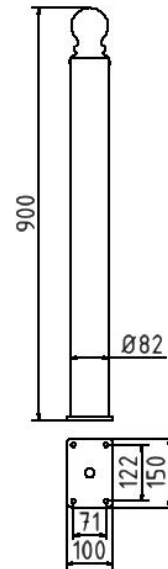

Artikelnummer/Itemnumber: 485PB

Absperr-Stilpfosten Serie 485B Ø 82 mm, ortsfest, für Dübelbefestigung mit Bodenplatte 100 x 150 mm, ohne Verschluss, ohne Öse

Ornamental bollard Series 485B Ø 82 mm, stationary, to be fixed by plugs with base plate 100 x 150 mm, without lock, without eyelet

Artikelbeschreibung:

Stilpoller aus Stahlrundrohr Ø 82 mm ca. 900 mm Überflur, feuerverzinkt und beschichtet, Farbe: RAL 9005 matt (mattschwarz), ortsfest, für Dübelbefestigung mit Bodenplatte 100 x 150 mm, ohne Verschluss, ohne Öse

Verwendungszweck:

Zum Sperren, Sichern und Schützen von Bereichen.

Technische Daten:

Gewicht: 7,50 kg/St
Material:
S235 JR

Oberfläche:
Feuerverzinkt und Pulverbeschichtet

item description:

Ornamental bollard of round steel tube Ø 82 mm approx. 900 mm above ground, hot-dip galvanized and coated, color: RAL 9005 matt (jet black), stationary, to be fixed by plugs with base plate 100 x 150 mm, without lock, without eyelet