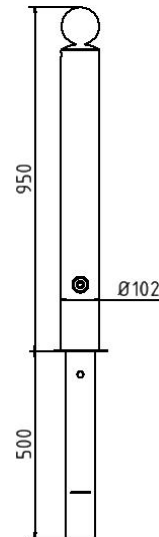

Artikelnummer/Itemnumber: 492FB

Stilpoller Stahlrohr Ø 102 mm,
herausnehmbar, mit Dreikantverschluss nach
DIN 3223, selbsteinrastende Verriegelung mit
feuerverzinkter Bodenhülse Typ 470.10, ohne
Öse

Ornamental bollard steel tube Ø 102 mm,
removable, with triangular locking mechanism
acc. with DIN 3223, self-engaging lock with
hot-dip galvanized ground socket part-no.
470.10 , without eyelet

Artikelbeschreibung:

Stilpoller mit Kugelkopf aus Stahlrohr Ø 102
mm ca. 950 mm Überflur, feuerverzinkt und
anthrazitgrau (RAL 7016) beschichtet,
herausnehmbar, mit Dreikantverschluss nach
DIN 3223, selbsteinrastende Verriegelung mit
feuerverzinkter Bodenhülse Typ 470.10, ohne
Öse

Verwendungszweck:

Zum Sperren, Sichern und Schützen von
Bereichen.

Technische Daten:

Gewicht: 15,00 kg/St
Material:
S235 JR

Oberfläche:
Feuerverzinkt und Pulverbeschichtet

item description:

Ornamental bollard With globe head of steel
tube Ø 102 mm approx. 950 mm above
ground, hot-dip galvanized and coated
anthracite grey (RAL 7016), removable, with
triangular locking mechanism acc. with DIN
3223, self-engaging lock with hot-dip
galvanized ground socket part-no. 470.10 ,
without eyelet

designated purpose:

For stopping, and securing or saving of areas.

technical specifications:

weight: 15,00 kg/pc
material:
S235 JR

surface:
hot dipped galvanized and powder coated