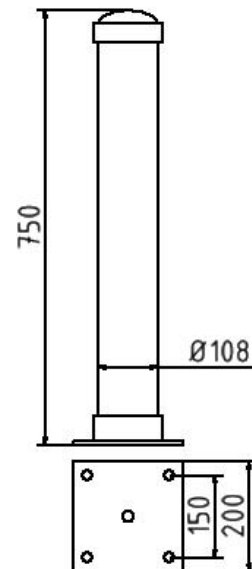

## Artikelnummer/Itemnumber: 4971PB

Stilpoller Stahlrohr Ø 108 mm, Höhe Überflur 750 mm Gesamtlänge ca. 1100 mm, ortsfest, für Dübelbefestigung mit Bodenplatte Ø 180 mm, ohne Öse

Ornamental bollard steel tube Ø 108 mm, height above ground 750 mm total length approx. 1100 mm, stationary, to be fixed by plugs with base plate Ø 180 mm, without eyelet

### Artikelbeschreibung:

Stilpoller aus Stahlrohr Konisch Ø 168 / 96 mm, mit Zierkappe, ca. 750 mm Überflur, feuerverzinkt und antikbraun (RAL 8019) beschichtet, Höhe Überflur 750 mm Gesamtlänge ca. 1100 mm, ortsfest, für Dübelbefestigung mit Bodenplatte Ø 180 mm, ohne Öse

### item description:

Ornamental bollard of steel tube Conical Ø 168 / 96 mm, with ornamental cap, approx. 750 mm above ground, hot-dip galvanized and coated in antique brown (RAL 8019), height above ground 750 mm total length approx. 1100 mm, stationary, to be fixed by plugs with base plate Ø 180 mm, without eyelet

### technical specifications:

weight: 10,00 kg/pc  
material:  
S235 JR

surface:  
hot dipped galvanized and powder coated