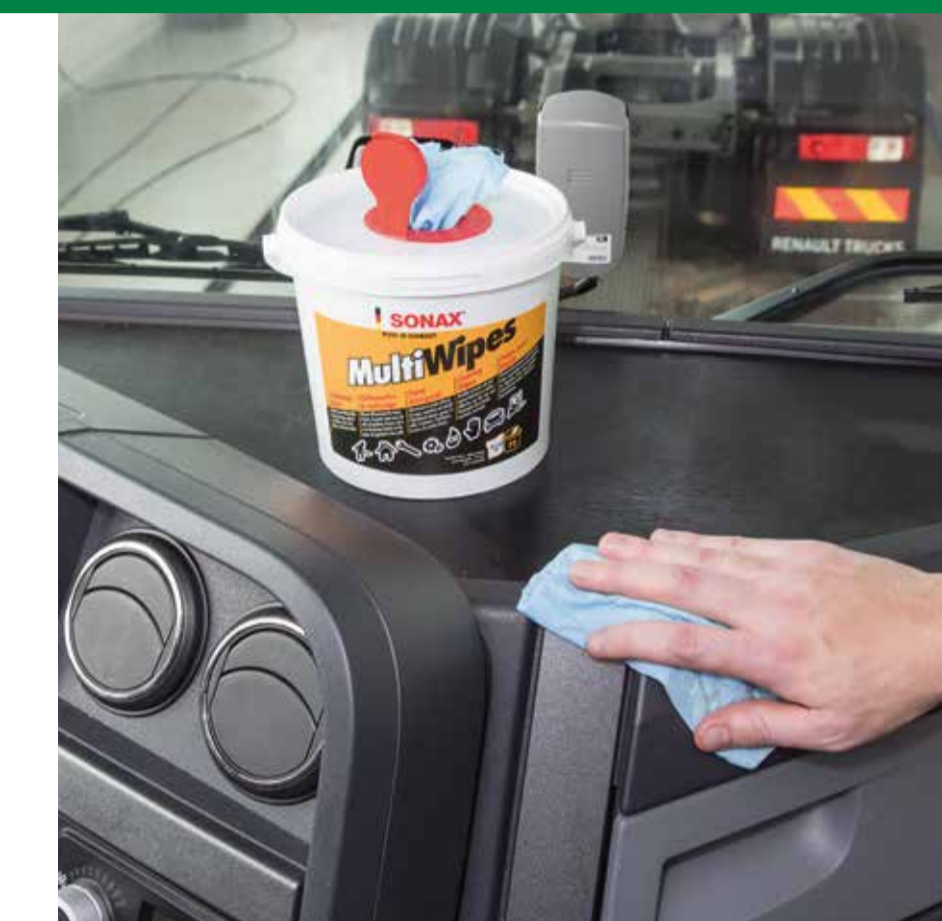

PROBLEMLÖSER INNEN-REINIGUNG

321 InnenReiniger

SPEZIELLES REINIGUNGSKONZENTRAT FÜR ALLE FLÄCHEN IM FAHRZEUGINNENRAUM. WIRKT GRÜNDLICH UND SCHONEND AUF HARTEN OBERFLÄCHEN SOWIE AUF POLSTERN UND TEXTILIEN.

- Für Innenverkleidungen, Sitze, Stoffbezüge & Himmel
- Ideal für die Verarbeitung mit der SONAX PowerAirClean (bzw. ähnlichen Saugbecherpistolen)
- Bringt frischen Duft ins Fahrzeug

Art.Nr. 03216050 _____ 10 l
Art.Nr. 03219000 _____ 200 l

335 GlassCleaner

SCHNELLABLÜFTENDER SCHEIBENREINIGER FÜR DEN PROFESSIONELLEN EINSATZ. ENTFERNT INNEN UND AUSSEN SCHMIERFILME VON FRONT UND SEITENSCHIEBEN.

- Schlierenfreie Anwendung
- Entfernt Staub, Öl- und Rußfilme von Scheiben
- Sehr gut gegen Insektenverschmutzungen

Art.Nr. 03356000 _____ 10 l
Art.Nr. 03359000 _____ 200 l

292 PROFILINE ReFresh

GERUCHSNEUTRALISATOR FÜR TEXTILE OBERFLÄCHEN BESEITIGT UNANGENEHME GERÜCHE DURCH RAUCHEN, TIERE ODER ESSEN. HINTERLÄSST EINEN ANGENEHMEN FRISCHEDUFT.

- Schnell in der Anwendung
- Einfach nur einsprühen und trocknen lassen
- Auch für Kleidung und Schuhe geeignet
- Neutralisierende Inhaltsstoffe sind auf pflanzlicher Basis

Art.Nr. 02925000 _____ 5 l

205 PROFILINE PlasticCare

UNIVERSELLE KUNSTSTOFFPFLEGE. KONSERVIERT UND FRISCHT DIE FARBEN AUF. GIBT DEZENTEN GLANZ UND KASCHIERT FEINE VERMATTUNGEN SOWIE KRATZER.

- Für alle unlackierten Kunststoff- und Gummioberflächen
- Auch optimal als Motorraumkonservierer
- Lösemittelfrei
- Verdünnbar

Art.Nr. 02054050 _____ 1 l
Art.Nr. 02055000 _____ 5 l
Art.Nr. 02057050 _____ 25 l
Art.Nr. 02058000 _____ 60 l

403 Flächen-Desinfektion