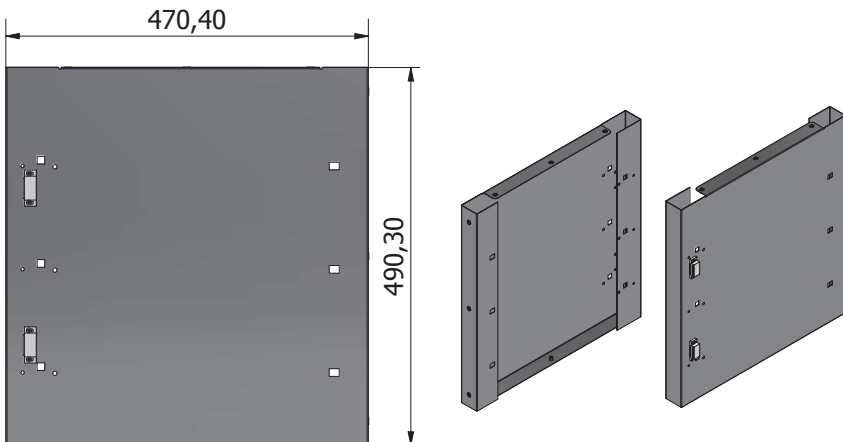

# Stół warsztatowy STIER Basic, z 4 szufladami, szary

Artykuł nr.: 907524

INSTRUKCJE MONTAŻU

**OGÓLNY WIDOK**

**Ex1****Fx1**

**Lx1****Px1**

**Mx1****Nx1**

**Hx3****lx3**