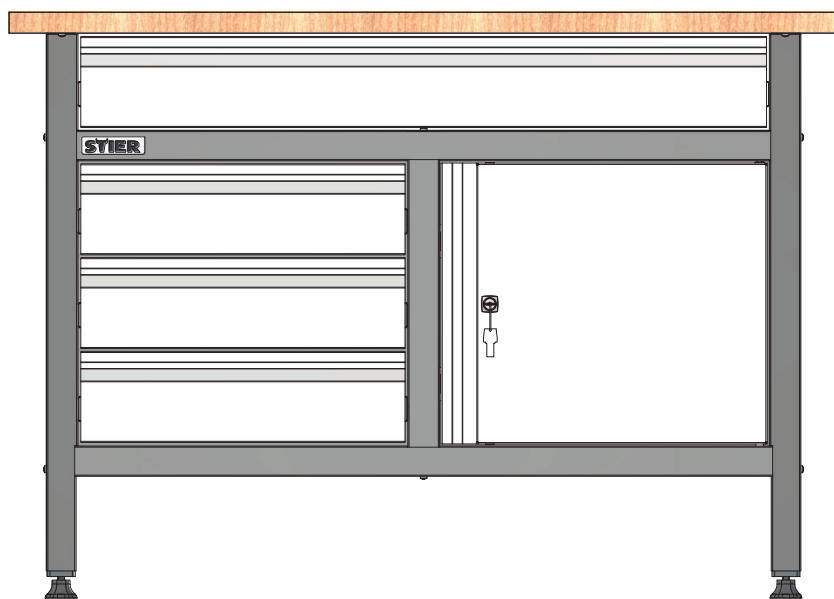

# Établi de base STAR, avec 4 tiroirs, gris

Article n° : 907524

INSTRUCTIONS D'ASSEMBLAGE

**AVIS GÉNÉRAL**

**Ex1****Fx1**

**Lx1****Px1**

**Mx1****Nx1**

**Hx3****Ix3**