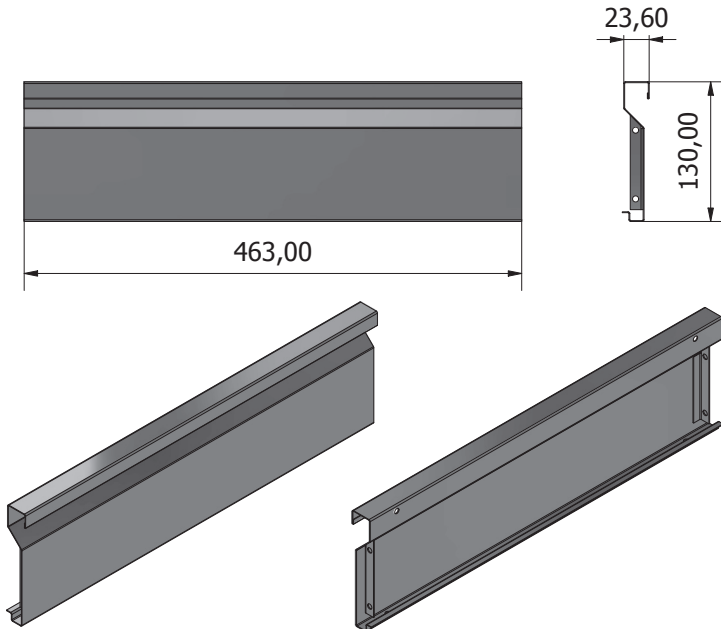

# STIER Basic Werkbank, met 4 lades, grijs

Artikel nr.: 907524

MONTAGE-INSTRUCTIES

**ALGEMEEN BEELD**

**Ex1****Fx1**

**Lx1****Px1**

**Mx1****Nx1**

**Hx3****Ix3**