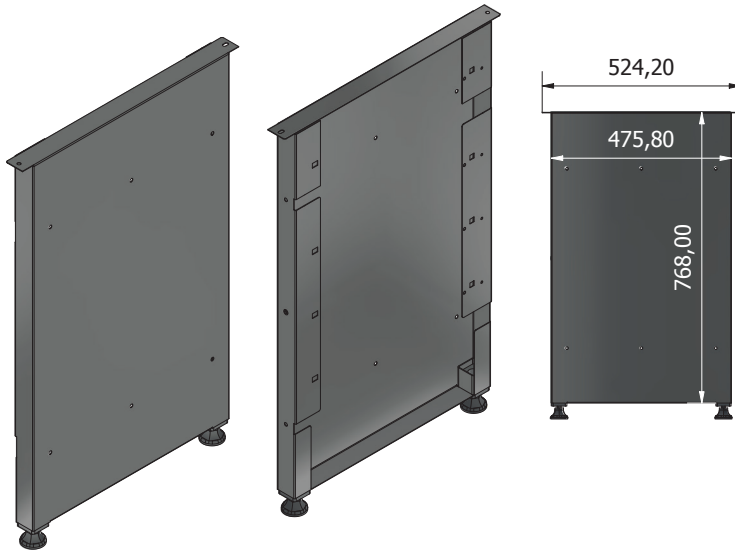

# STIER Basic Werkbank, met 4 lades, grijs

Artikel nr.: 907524

MONTAGE-INSTRUCTIES

**ALGEMEEN BEELD**

**Ex1****Fx1**

**Lx1****Px1**

**Mx1****Nx1**

**Hx3****Ix3**