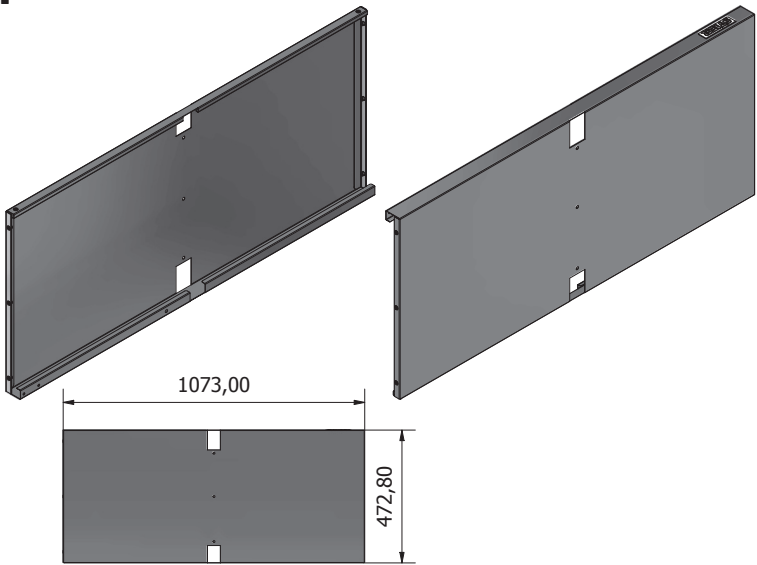

# Établi de base STAR, avec 4 tiroirs, gris

Article n° : 907524

INSTRUCTIONS D'ASSEMBLAGE

**AVIS GÉNÉRAL**

**Ex1****Fx1**

**Lx1****Px1**

**Mx1****Nx1**

**Hx3****Ix3**