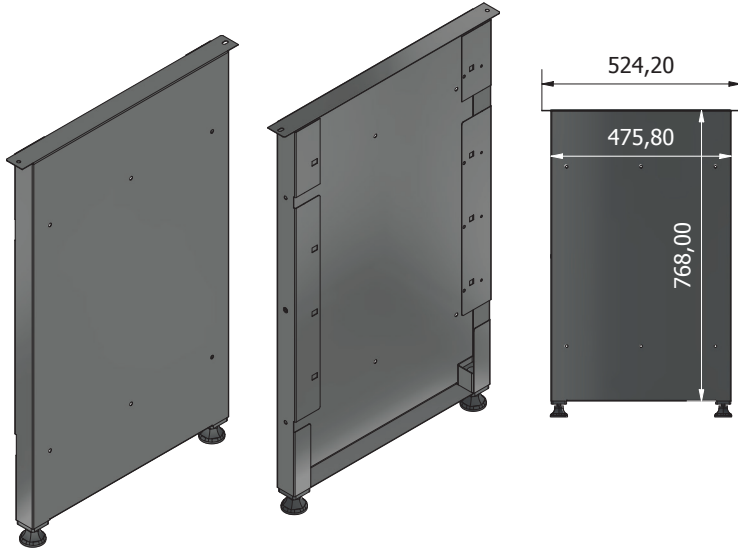

# STIER Basiswerkbank, mit 4 Schubladen, grau

Artikel Nr.: 907524

MONTAGEANLEITUNG

**ALLGEMEINE ANSICHT**

**Ex1****Fx1**

**Lx1****Px1**

**Mx1****Nx1**

**Hx3****Ix3**