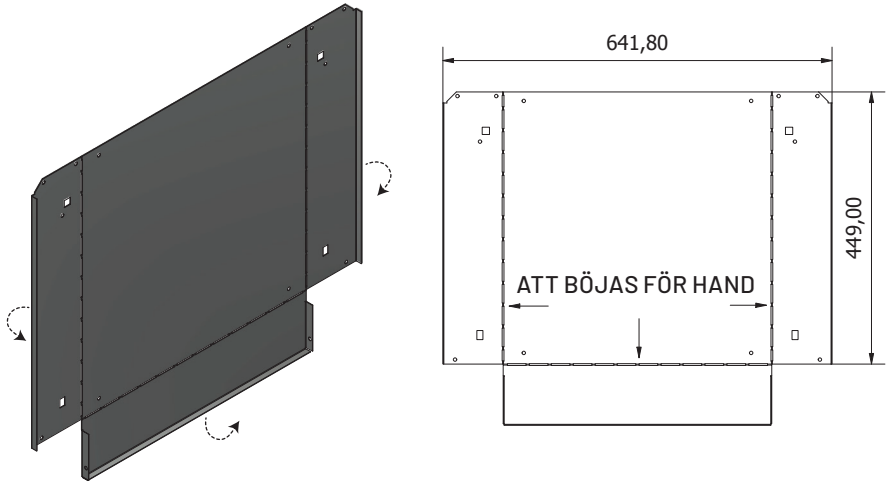

# STIER Basic Workbench, med 4 lådor, grå

Artikel nr.: 907524

MONTERINGSANVISNINGAR

**ALLMÄN ÖVERSIKT**

**Ex1****Fx1**

**Lx1****Px1**

**Mx1****Nx1**

**Hx3****Ix3**