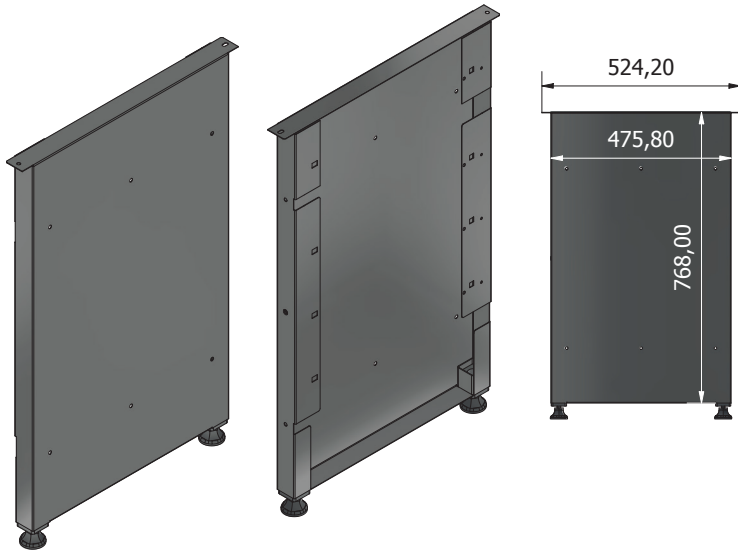

# Banco da lavoro STIER Basic, con 4 cassetti, grigio

Articolo n.: 907524

ISTRUZIONI DI MONTAGGIO

**VISIONE GENERALE**

**Ex1****Fx1**

**Lx1****Px1**

**Mx1****Nx1**

**Hx3****Ix3**