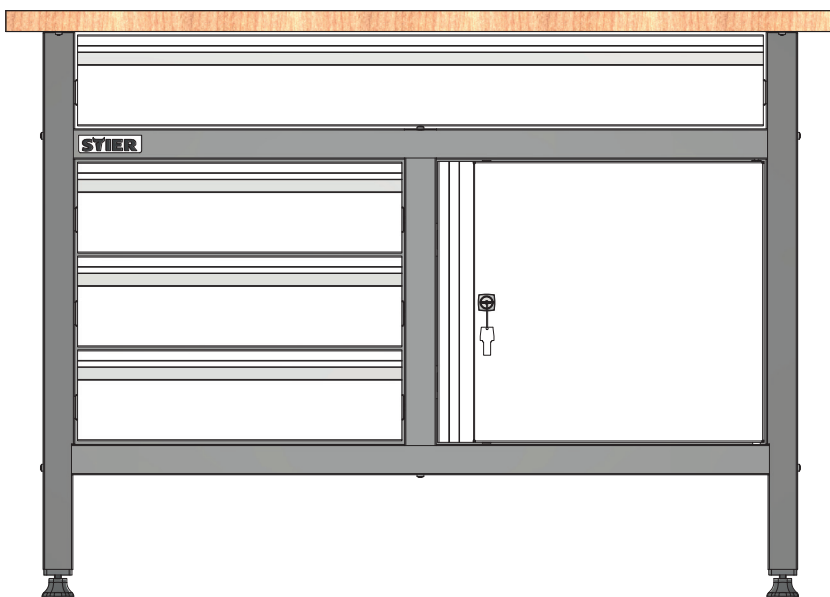

# Établi de base STAR, avec 4 tiroirs, gris

Article n° : 907524

INSTRUCTIONS D'ASSEMBLAGE

**AVIS GÉNÉRAL**

**Ex1****Fx1**

**Lx1****Px1**

**Mx1****Nx1**

**Hx3****Ix3**