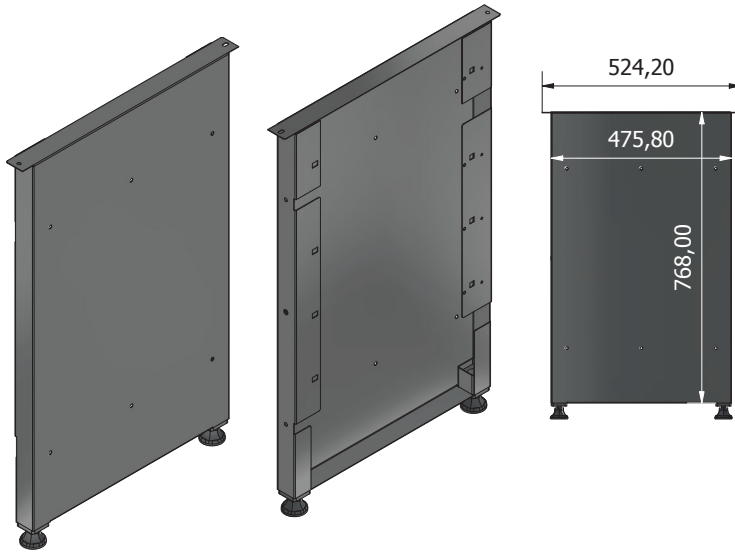

# Établi de base STAR, avec 4 tiroirs, gris

Article n° : 907524

INSTRUCTIONS D'ASSEMBLAGE

**AVIS GÉNÉRAL**

**Ex1****Fx1**

**Lx1****Px1**

**Mx1****Nx1**

**Hx3****Ix3**