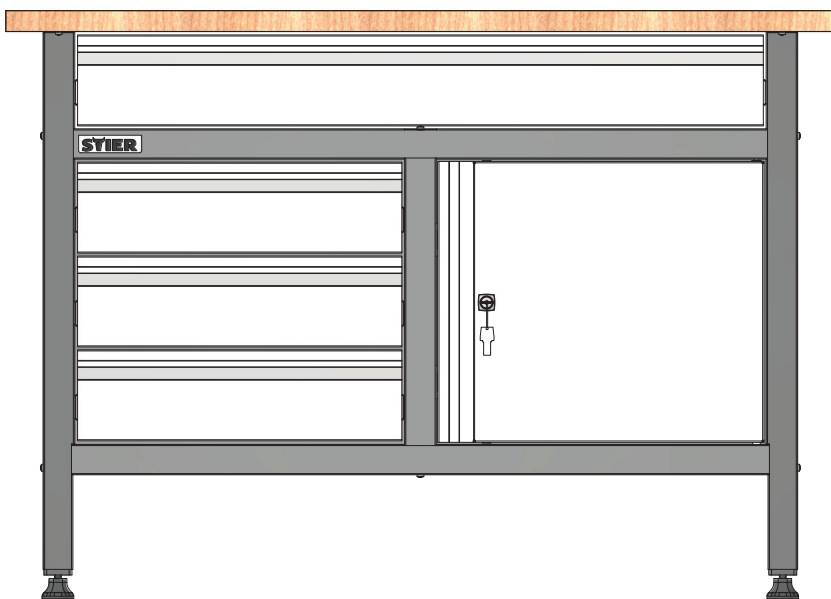

# STIER Basic Werkbank, met 4 lades, grijs

Artikel nr.: 907524

MONTAGE-INSTRUCTIES

**ALGEMEEN BEELD**

**Ex1****Fx1**

**Lx1****Px1**

**Mx1****Nx1**

**Hx3****Ix3**