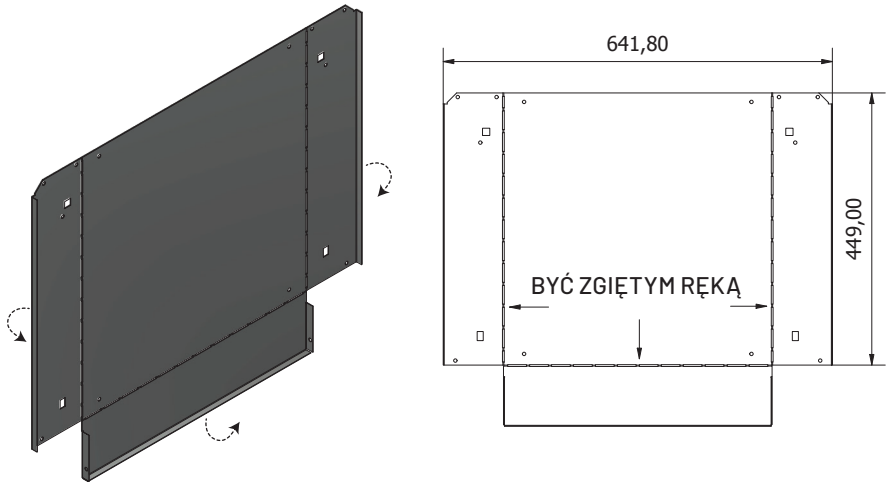

# Stół warsztatowy STIER Basic, z 4 szufladami, szary

Artykuł nr.: 907524

INSTRUKCJE MONTAŻU

**OGÓLNY WIDOK**

**Ex1****Fx1**

**Lx1****Px1**

**Mx1****Nx1**

**Hx3****lx3**