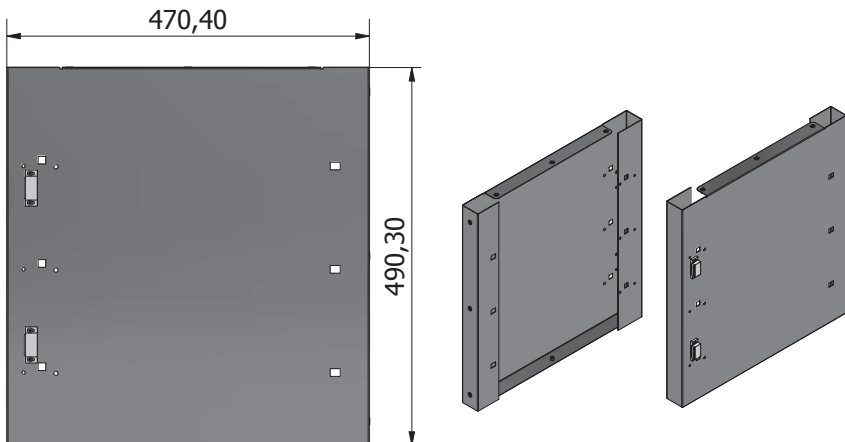

# STIER Basiswerkbank, mit 4 Schubladen, grau

Artikel Nr.: 907524

MONTAGEANLEITUNG

**ALLGEMEINE ANSICHT**

**Ex1****Fx1**

**Lx1****Px1**

**Mx1****Nx1**

**Hx3****Ix3**