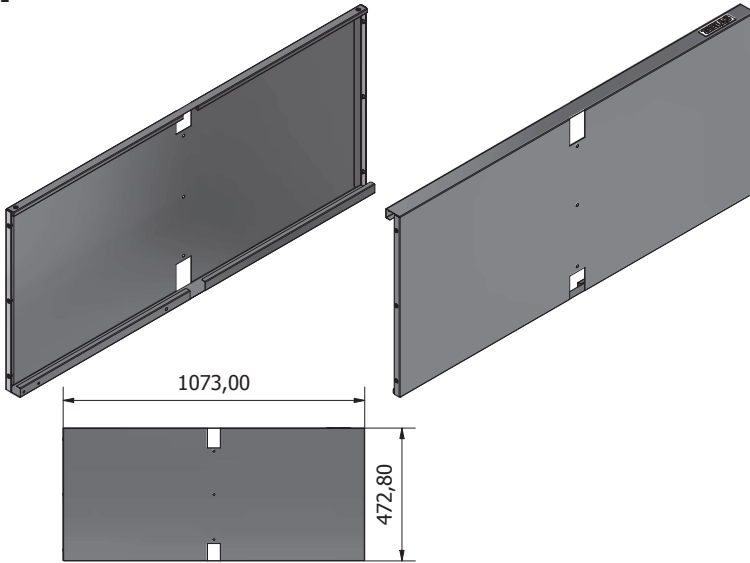

# STIER Basic Werkbank, met 4 lades, grijs

Artikel nr.: 907524

MONTAGE-INSTRUCTIES

**ALGEMEEN BEELD**

**Ex1****Fx1**

**Lx1****Px1**

**Mx1****Nx1**

**Hx3****Ix3**