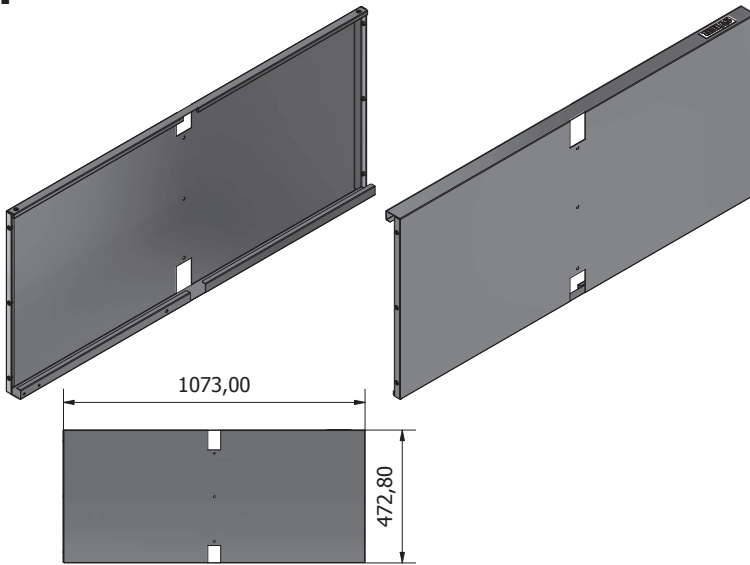

# Banco de trabajo básico STIER, con 4 cajones, gris

Artículo nº: 907524

INSTRUCCIONES DE MONTAJE

**VISIÓN GENERAL**

**Ex1****Fx1**

**Lx1****Px1**

**Mx1****Nx1**

**Hx3****Ix3**