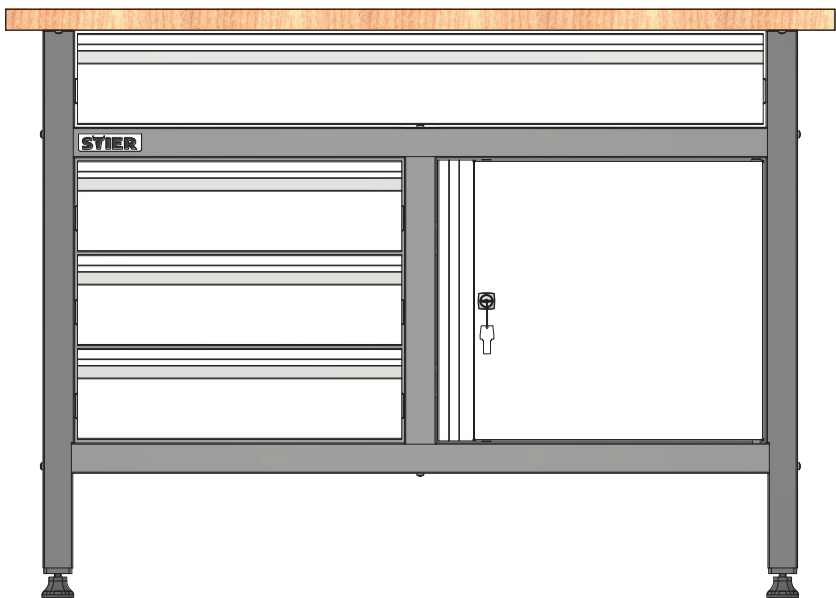

# STIER Basiswerkbank, mit 4 Schubladen, grau

Artikel Nr.: 907524

MONTAGEANLEITUNG

**ALLGEMEINE ANSICHT**

**Ex1****Fx1**

**Lx1****Px1**

**Mx1****Nx1**

**Hx3****Ix3**