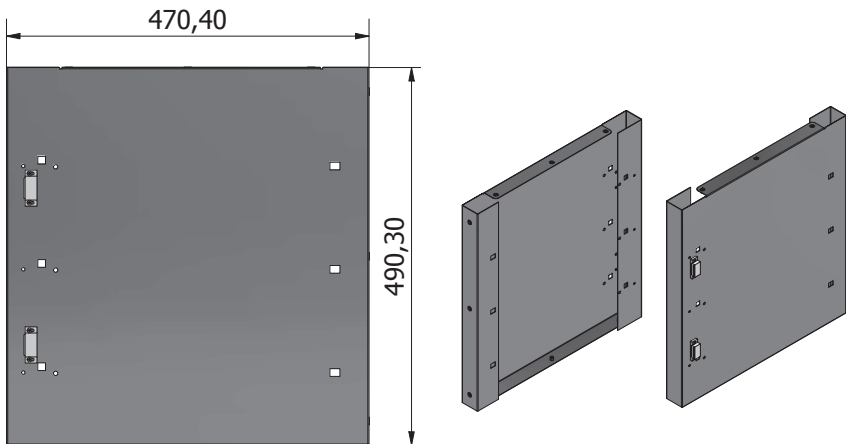

# STIER Basic Workbench, med 4 lådor, grå

Artikel nr.: 907524

MONTERINGSANVISNINGAR

**ALLMÄN ÖVERSIKT**

**Ex1****Fx1**

**Lx1****Px1**

**Mx1****Nx1**

**Hx3****Ix3**