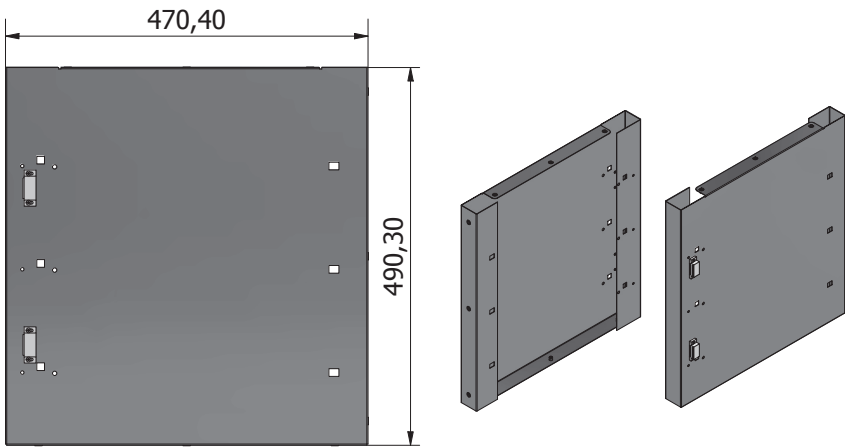

# Établi de base STAR, avec 4 tiroirs, gris

Article n° : 907524

INSTRUCTIONS D'ASSEMBLAGE

**AVIS GÉNÉRAL**

**Ex1****Fx1**

**Lx1****Px1**

**Mx1****Nx1**

**Hx3****Ix3**