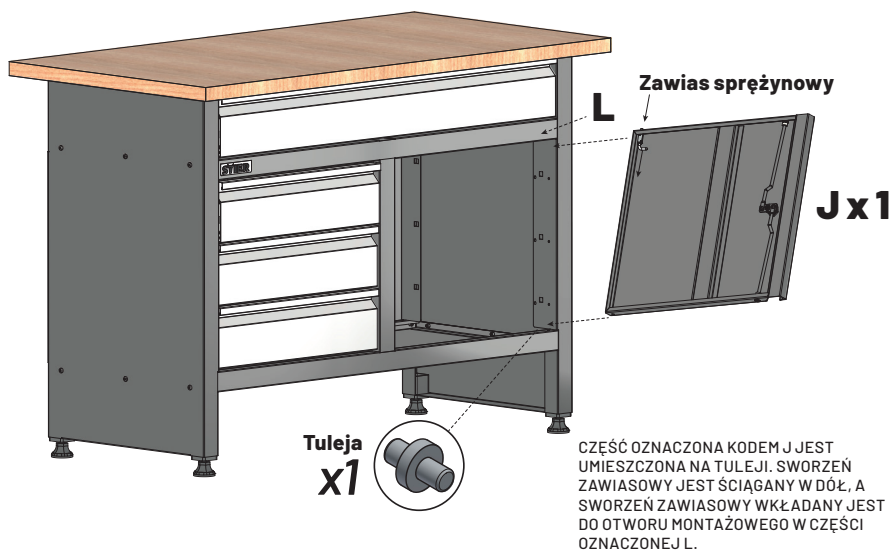

# STIER Basic Workbench, med 4 lådor, grå

Artikel nr.: 907524

MONTERINGSANVISNINGAR

**ALLMÄN ÖVERSIKT**

**Ex1****Fx1**

**Lx1****Px1**

**Mx1****Nx1**

**Hx3****Ix3**