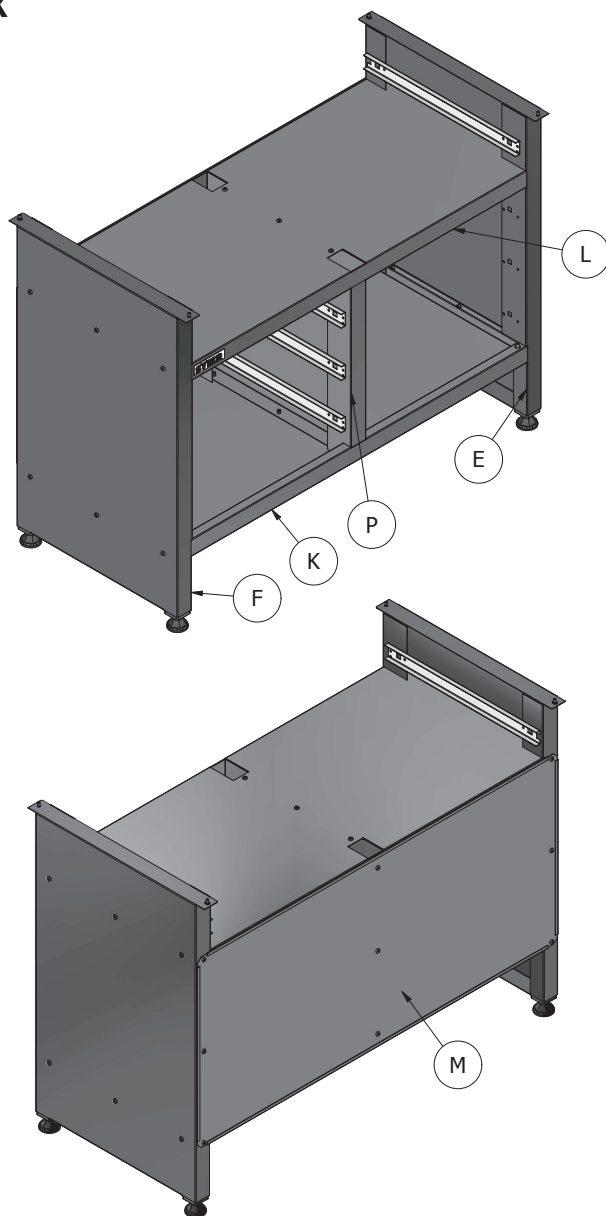

# Stół warsztatowy STIER Basic, z 4 szufladami, szary

Artykuł nr.: 907524

INSTRUKCJE MONTAŻU

**OGÓLNY WIDOK**

**Ex1****Fx1**

**Lx1****Px1**

**Mx1****Nx1**

**Hx3****lx3**