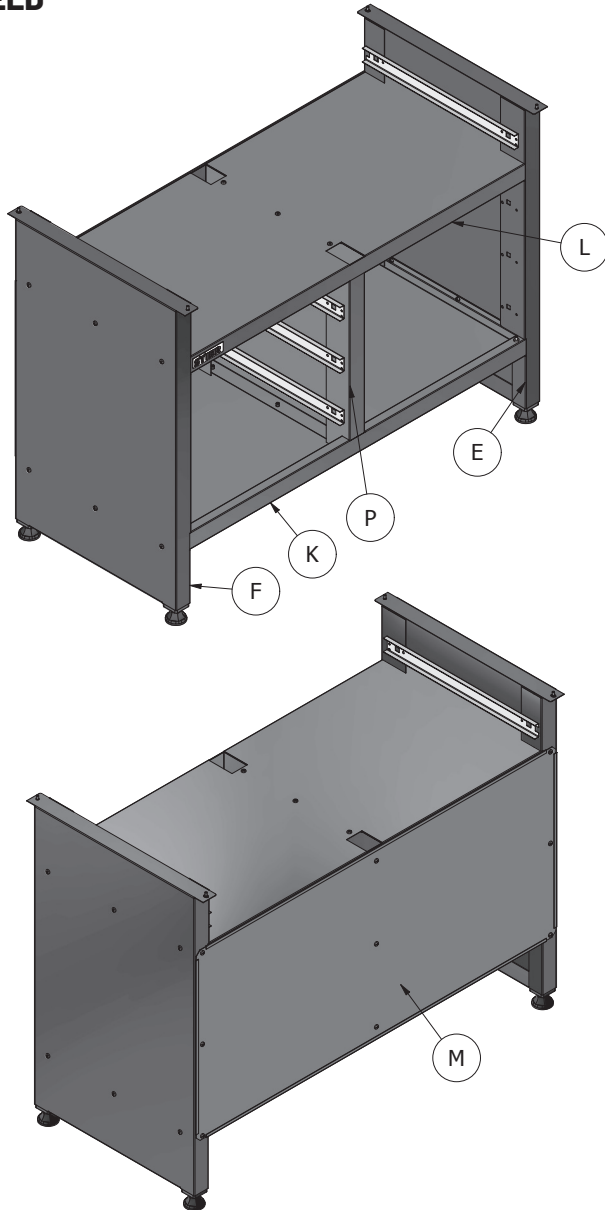

# STIER Basic Werkbank, met 4 lades, grijs

Artikel nr.: 907524

MONTAGE-INSTRUCTIES

**ALGEMEEN BEELD**

**Ex1****Fx1**

**Lx1****Px1**

**Mx1****Nx1**

**Hx3****Ix3**