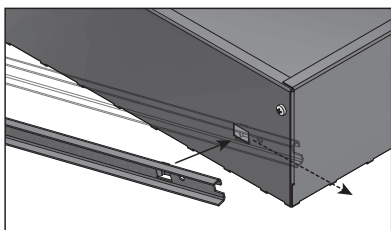

# Banco da lavoro STIER Basic, con 4 cassetti, grigio

Articolo n.: 907524

ISTRUZIONI DI MONTAGGIO

**VISIONE GENERALE**

**Ex1****Fx1**

**Lx1****Px1**

**Mx1****Nx1**

**Hx3****Ix3**