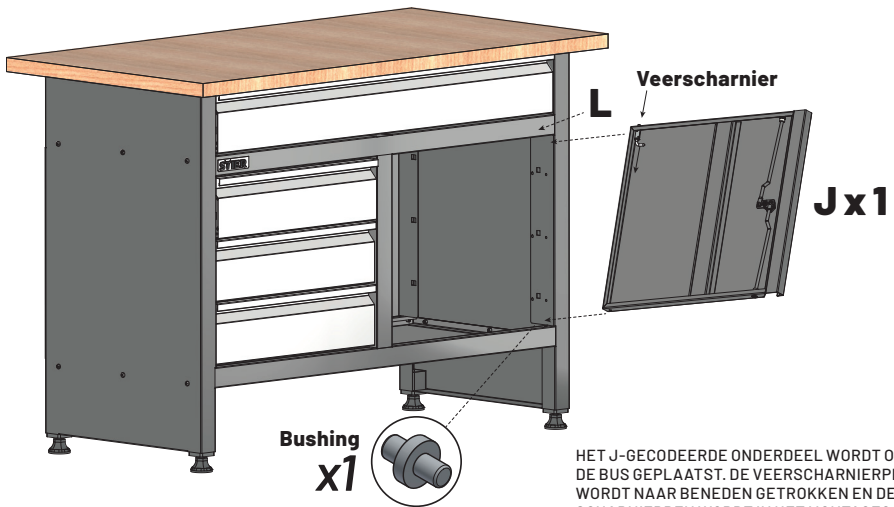

HET J-GECODEERDE ONDERDEEL WORDT OP DE BUS GEPLAATST. DE VEERSCHARNIERPEN WORDT NAAR BENEDEN GETROKKEN EN DE SCHARNIERPEN WORDT IN HET MONTAGEGAT VAN HET L-GECODEERDE ONDERDEEL GESTOKEN.