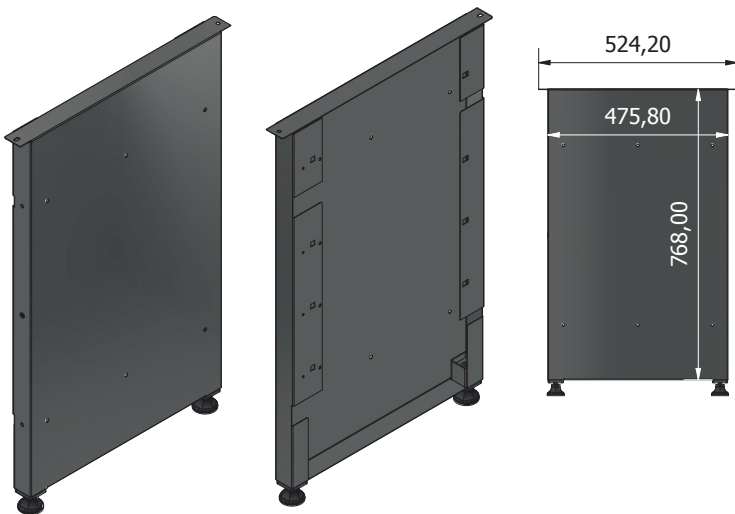

# Banco de trabajo básico STIER, con 4 cajones, gris

Artículo nº: 907524

INSTRUCCIONES DE MONTAJE

**VISIÓN GENERAL**

**Ex1****Fx1**

**Lx1****Px1**

**Mx1****Nx1**

**Hx3****Ix3**