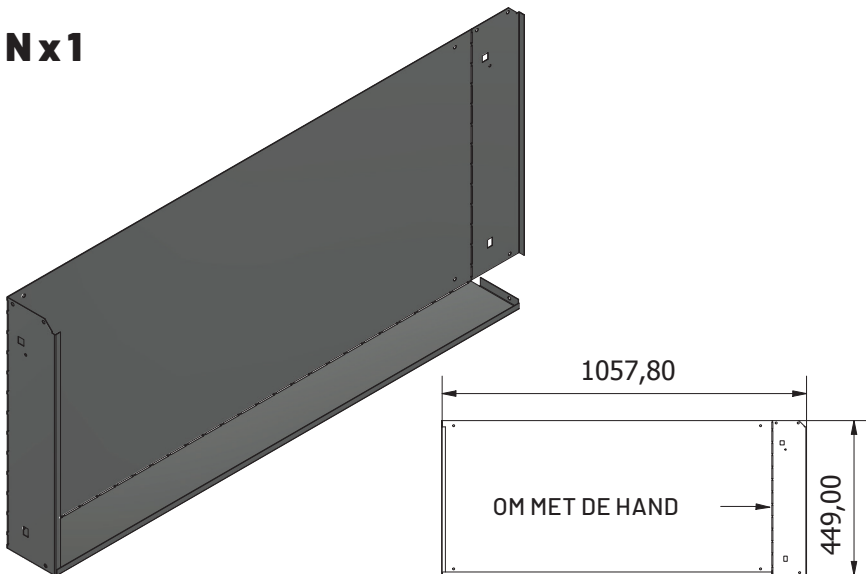

# STIER Basic Werkbank, met 4 lades, grijs

Artikel nr.: 907524

MONTAGE-INSTRUCTIES

**ALGEMEEN BEELD**

**Ex1****Fx1**

**Lx1****Px1**

**Mx1****Nx1**

**Hx3****Ix3**