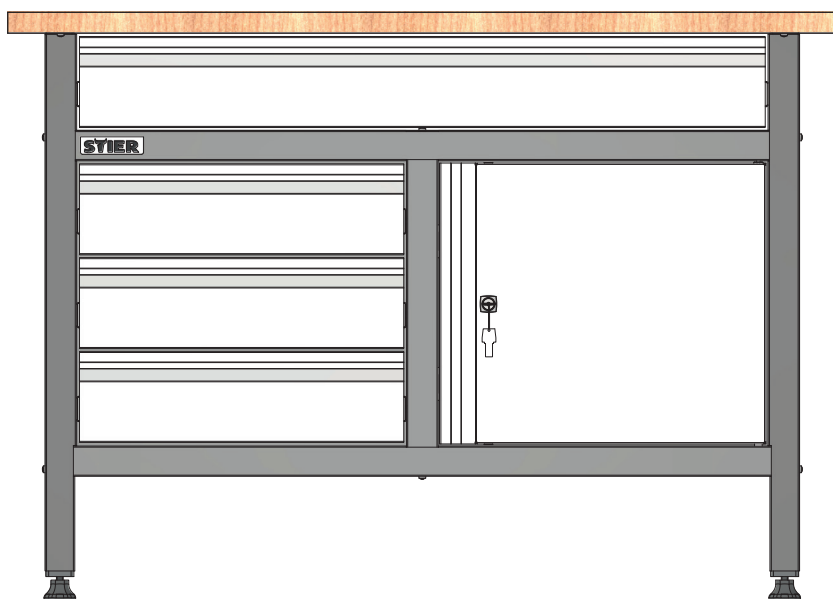

# Stół warsztatowy STIER Basic, z 4 szufladami, szary

Artykuł nr.: 907524

INSTRUKCJE MONTAŻU

**OGÓLNY WIDOK**

**Ex1****Fx1**

**Lx1****Px1**

**Mx1****Nx1**

**Hx3****lx3**