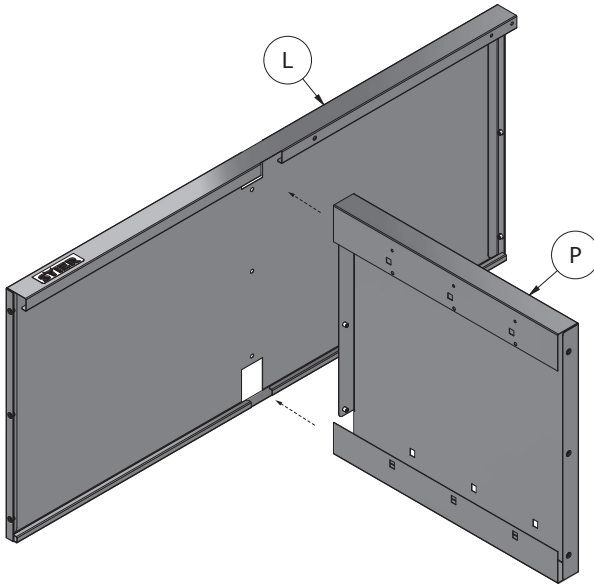

01

STIER

907524

PL