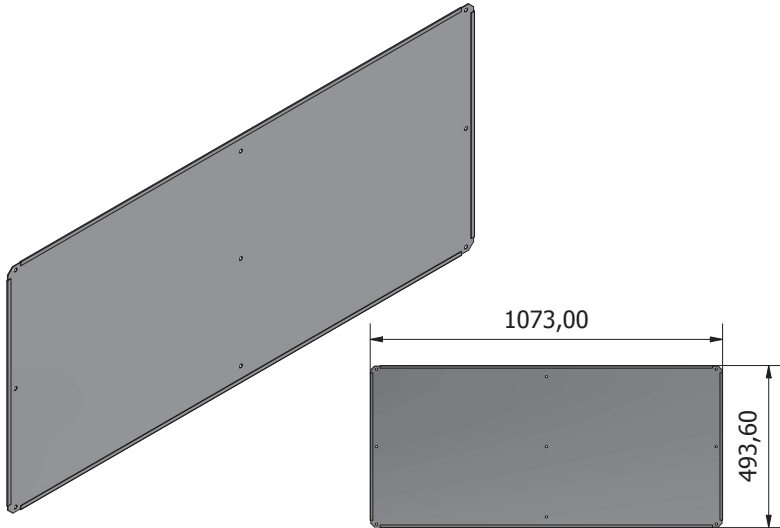

# STIER Basic Workbench, med 4 lådor, grå

Artikel nr.: 907524

MONTERINGSANVISNINGAR

**ALLMÄN ÖVERSIKT**

**Ex1****Fx1**

**Lx1****Px1**

**Mx1****Nx1**

**Hx3****Ix3**