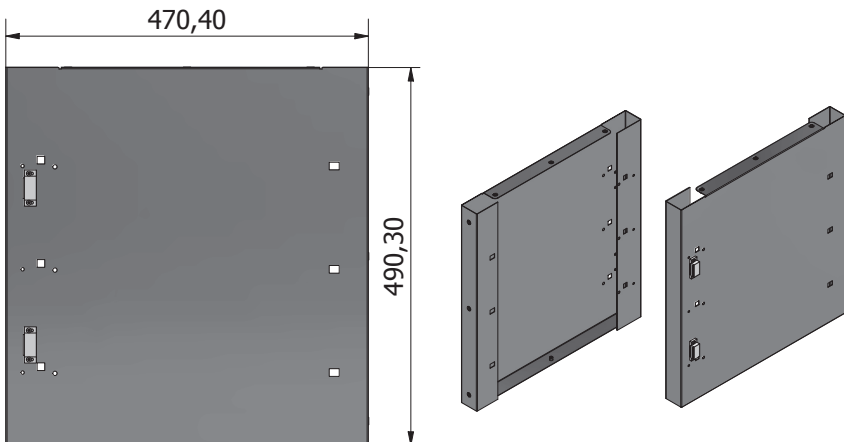

# Banco de trabajo básico STIER, con 4 cajones, gris

Artículo nº: 907524

INSTRUCCIONES DE MONTAJE

**VISIÓN GENERAL**

**Ex1****Fx1**

**Lx1****Px1**

**Mx1****Nx1**

**Hx3****Ix3**