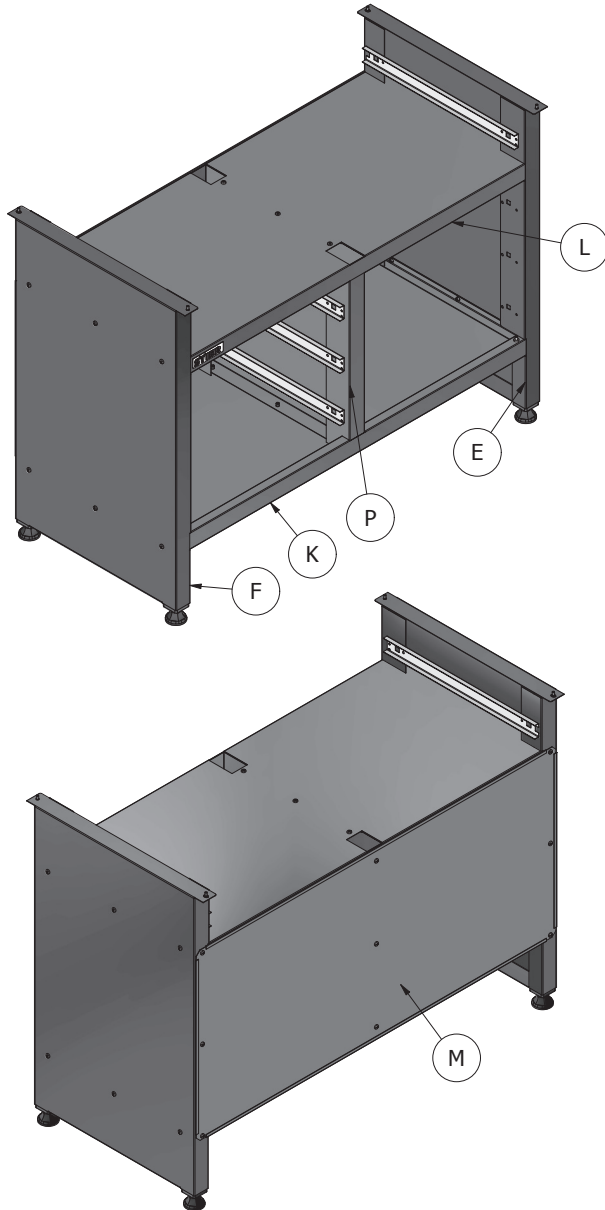

# Établi de base STAR, avec 4 tiroirs, gris

Article n° : 907524

INSTRUCTIONS D'ASSEMBLAGE

**AVIS GÉNÉRAL**

**Ex1****Fx1**

**Lx1****Px1**

**Mx1****Nx1**

**Hx3****Ix3**