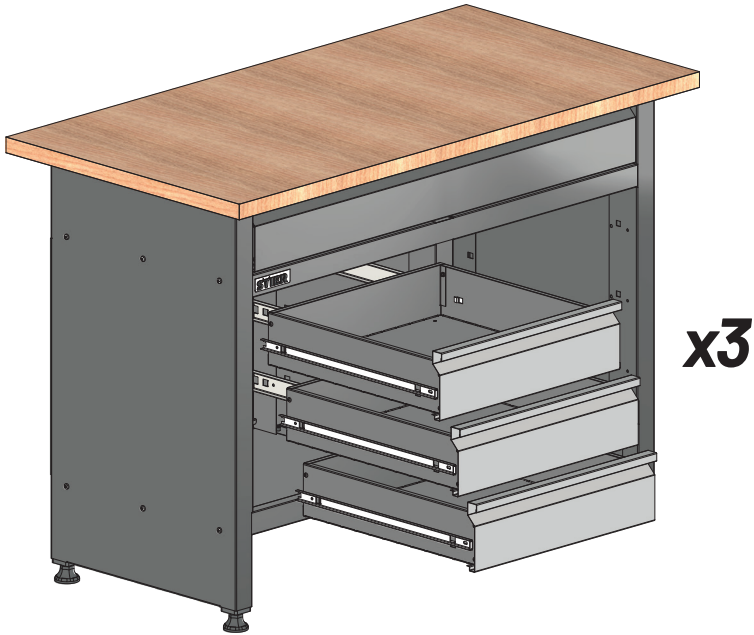

# Établi de base STAR, avec 4 tiroirs, gris

Article n° : 907524

INSTRUCTIONS D'ASSEMBLAGE

**AVIS GÉNÉRAL**

**Ex1****Fx1**

**Lx1****Px1**

**Mx1****Nx1**

**Hx3****Ix3**