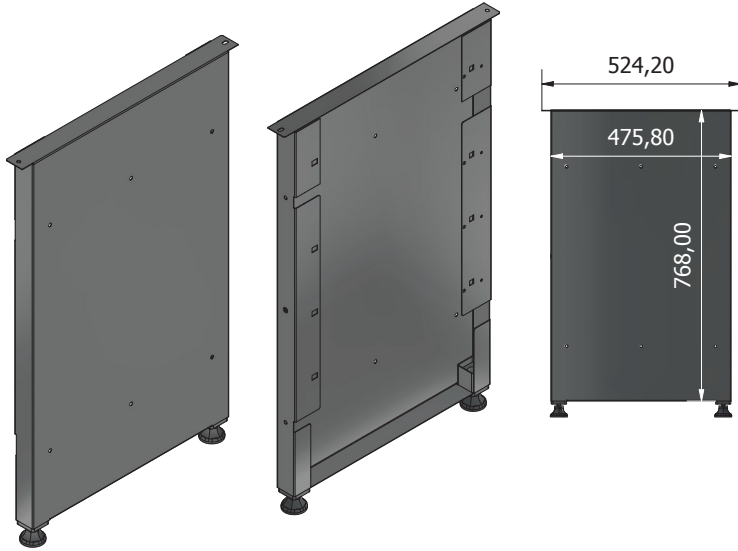

# Banco de trabajo básico STIER, con 4 cajones, gris

Artículo nº: 907524

INSTRUCCIONES DE MONTAJE

**VISIÓN GENERAL**

**Ex1****Fx1**

**Lx1****Px1**

**Mx1****Nx1**

**Hx3****Ix3**