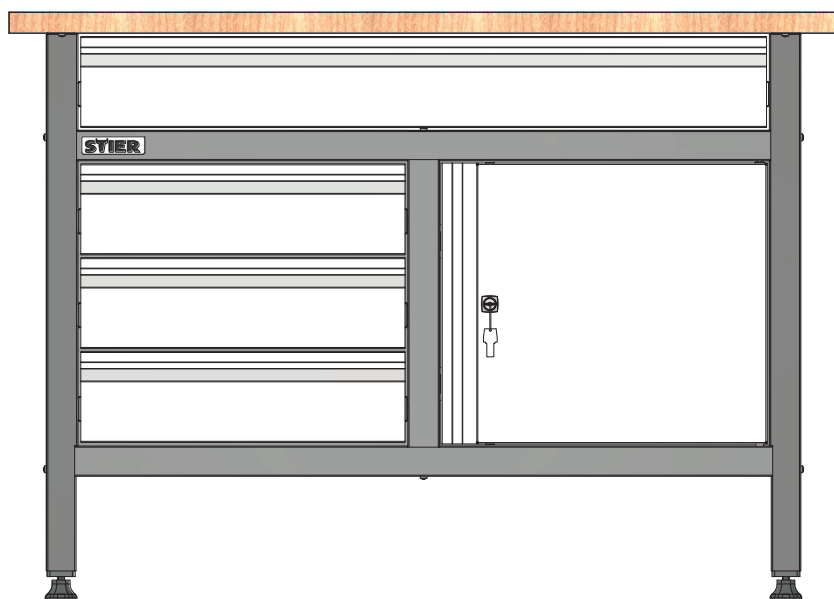

# STIER Basic Werkbank, met 4 lades, grijs

Artikel nr.: 907524

MONTAGE-INSTRUCTIES

**ALGEMEEN BEELD**

**Ex1****Fx1**

**Lx1****Px1**

**Mx1****Nx1**

**Hx3****Ix3**