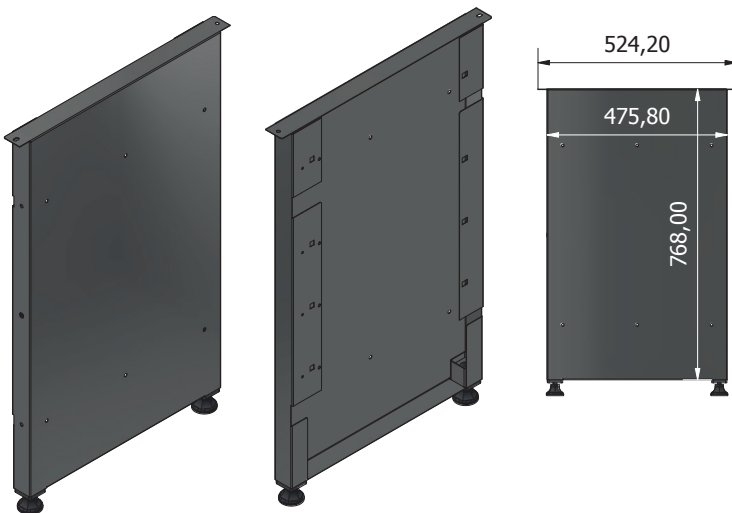

# Établi de base STAR, avec 4 tiroirs, gris

Article n° : 907524

INSTRUCTIONS D'ASSEMBLAGE

**AVIS GÉNÉRAL**

**Ex1****Fx1**

**Lx1****Px1**

**Mx1****Nx1**

**Hx3****Ix3**