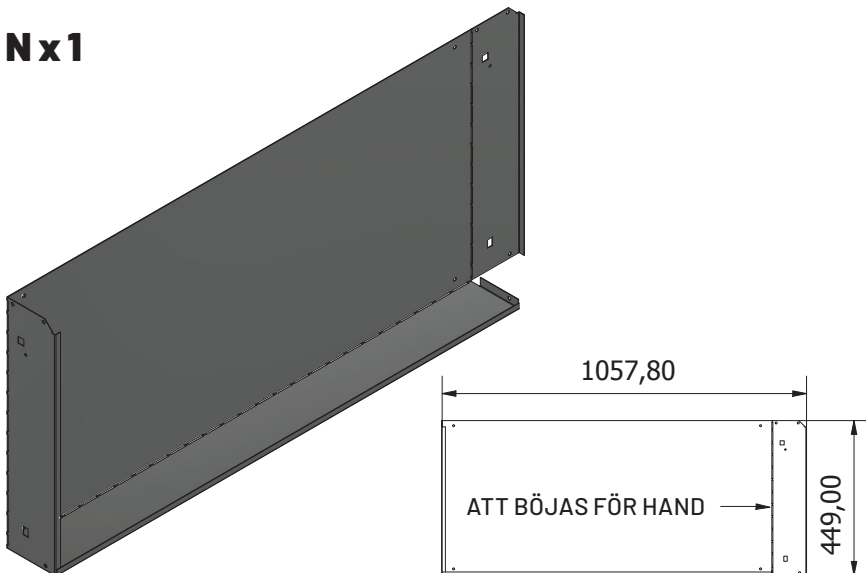

# STIER Basic Workbench, med 4 lådor, grå

Artikel nr.: 907524

MONTERINGSANVISNINGAR

**ALLMÄN ÖVERSIKT**

**Ex1****Fx1**

**Lx1****Px1**

**Mx1****Nx1**

**Hx3****Ix3**