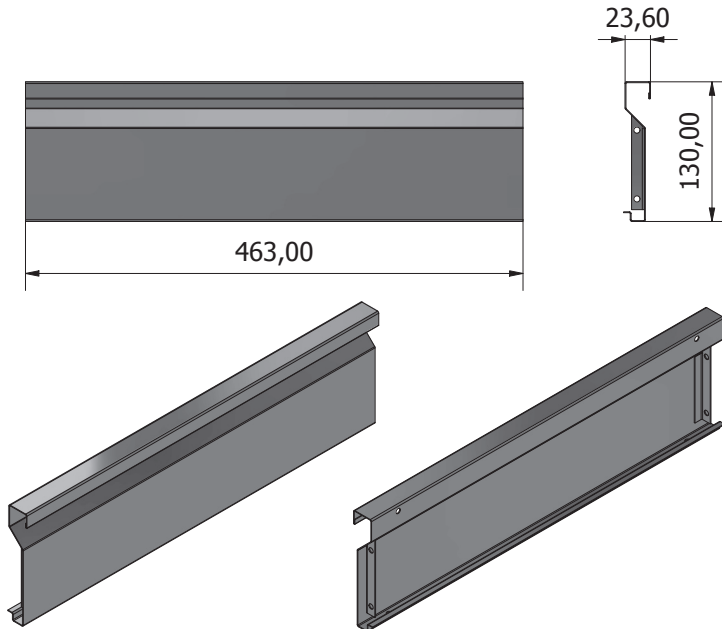

# Stół warsztatowy STIER Basic, z 4 szufladami, szary

Artykuł nr.: 907524

INSTRUKCJE MONTAŻU

**OGÓLNY WIDOK**

**Ex1****Fx1**

**Lx1****Px1**

**Mx1****Nx1**

**Hx3****lx3**