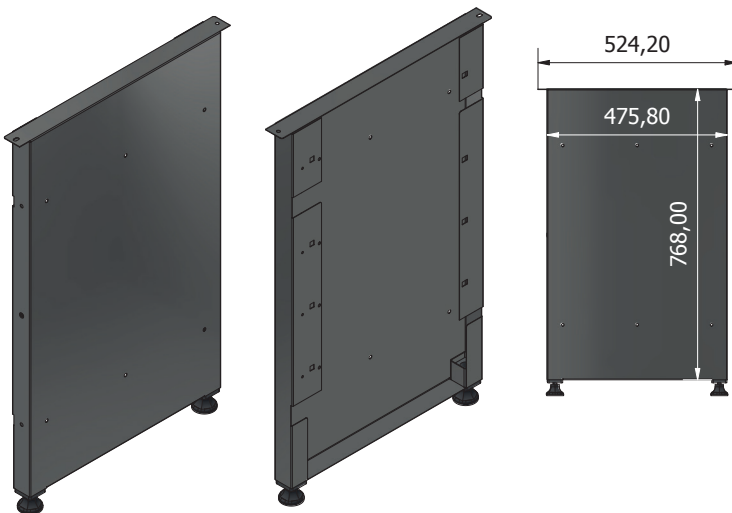

# STIER Basic Workbench, med 4 lådor, grå

Artikel nr.: 907524

MONTERINGSANVISNINGAR

**ALLMÄN ÖVERSIKT**

**Ex1****Fx1**

**Lx1****Px1**

**Mx1****Nx1**

**Hx3****Ix3**