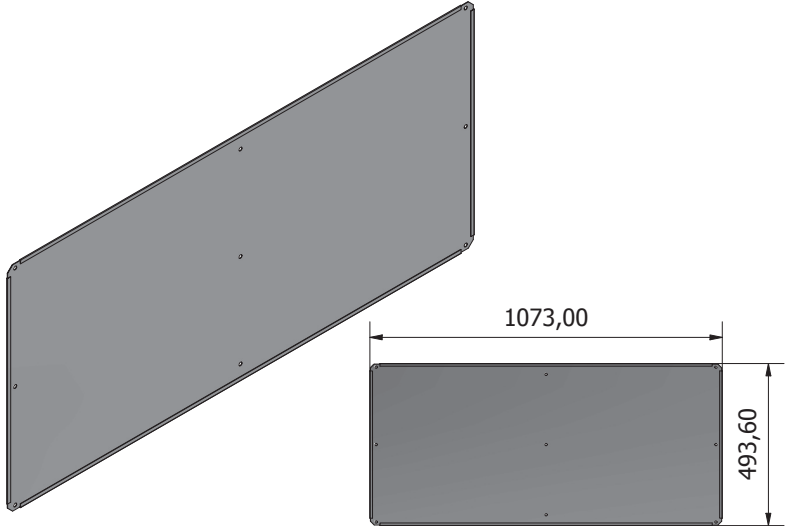

# Banco de trabajo básico STIER, con 4 cajones, gris

Artículo nº: 907524

INSTRUCCIONES DE MONTAJE

**VISIÓN GENERAL**

**Ex1****Fx1**

**Lx1****Px1**

**Mx1****Nx1**

**Hx3****Ix3**