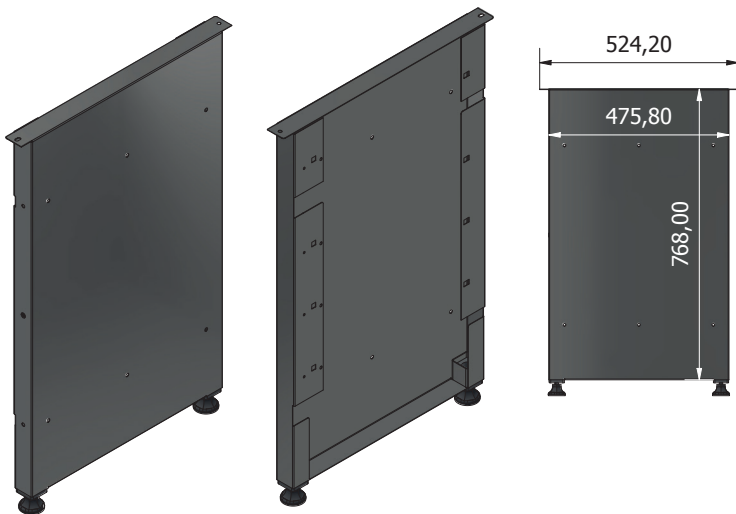

# Banco da lavoro STIER Basic, con 4 cassetti, grigio

Articolo n.: 907524

ISTRUZIONI DI MONTAGGIO

**VISIONE GENERALE**

**Ex1****Fx1**

**Lx1****Px1**

**Mx1****Nx1**

**Hx3****Ix3**