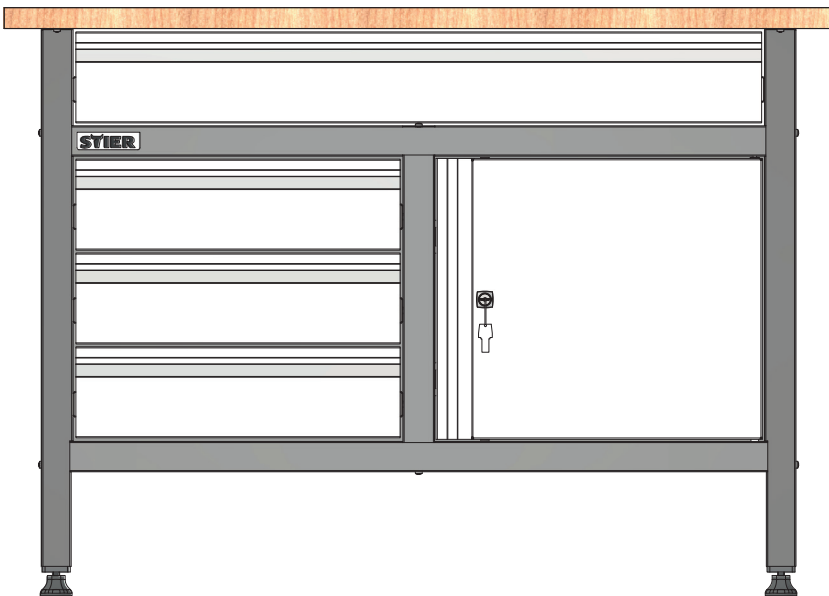

# Banco de trabajo básico STIER, con 4 cajones, gris

Artículo nº: 907524

INSTRUCCIONES DE MONTAJE

**VISIÓN GENERAL**

**Ex1****Fx1**

**Lx1****Px1**

**Mx1****Nx1**

**Hx3****Ix3**