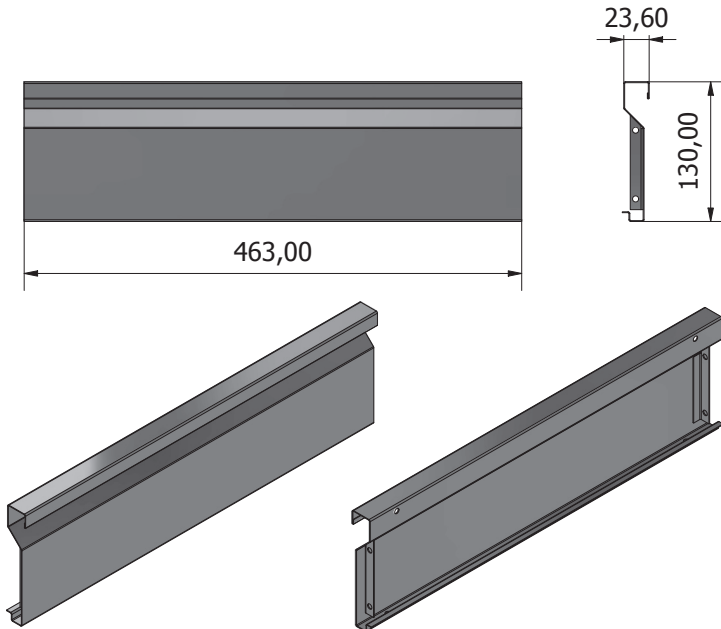

# STIER Basic Workbench, med 4 lådor, grå

Artikel nr.: 907524

MONTERINGSANVISNINGAR

**ALLMÄN ÖVERSIKT**

**Ex1****Fx1**

**Lx1****Px1**

**Mx1****Nx1**

**Hx3****Ix3**