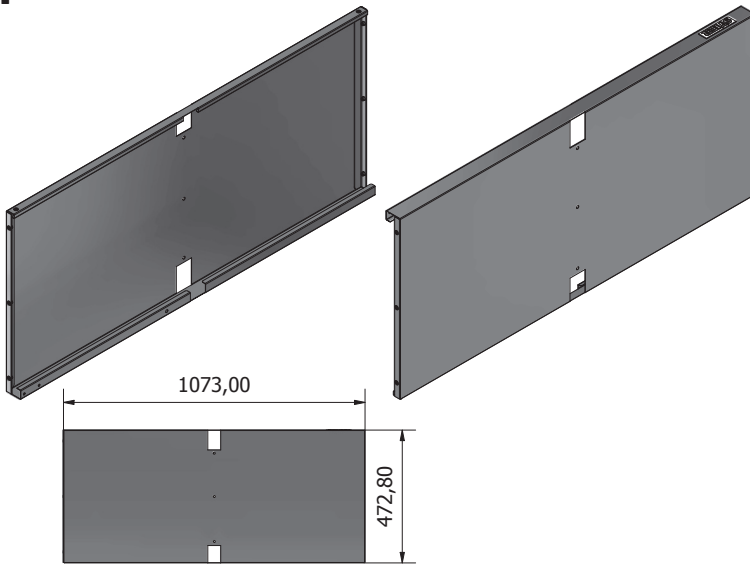

# Stół warsztatowy STIER Basic, z 4 szufladami, szary

Artykuł nr.: 907524

INSTRUKCJE MONTAŻU

**OGÓLNY WIDOK**

**Ex1****Fx1**

**Lx1****Px1**

**Mx1****Nx1**

**Hx3****lx3**