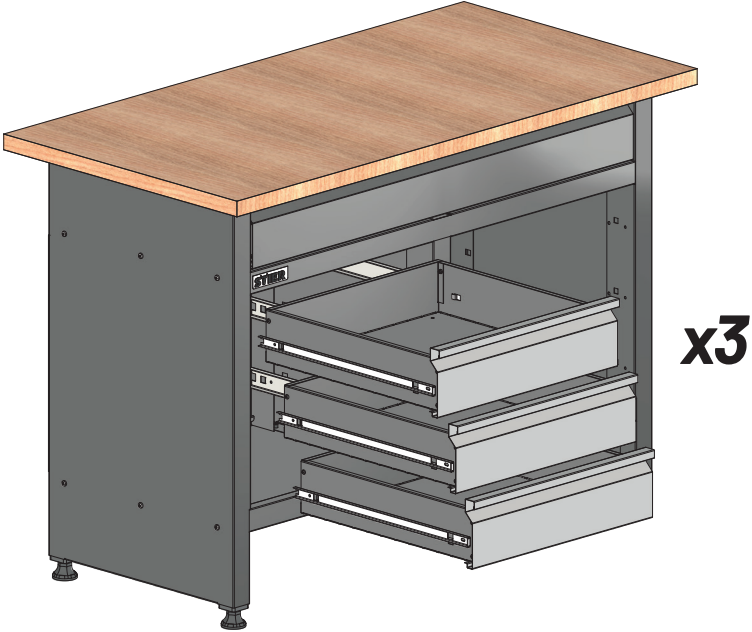

# Banco de trabajo básico STIER, con 4 cajones, gris

Artículo nº: 907524

INSTRUCCIONES DE MONTAJE

**VISIÓN GENERAL**

**Ex1****Fx1**

**Lx1****Px1**

**Mx1****Nx1**

**Hx3****Ix3**