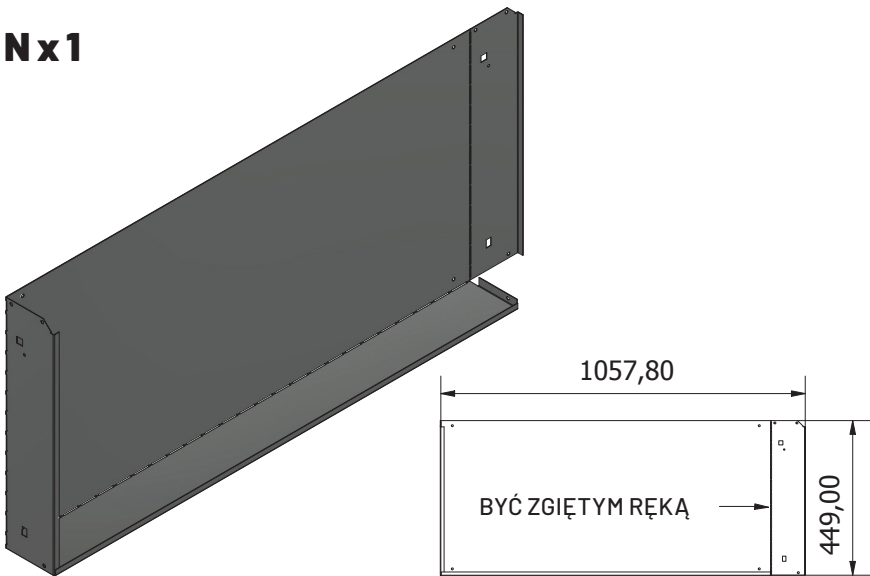

# Stół warsztatowy STIER Basic, z 4 szufladami, szary

Artykuł nr.: 907524

INSTRUKCJE MONTAŻU

**OGÓLNY WIDOK**

**Ex1****Fx1**

**Lx1****Px1**

**Mx1****Nx1**

**Hx3****lx3**