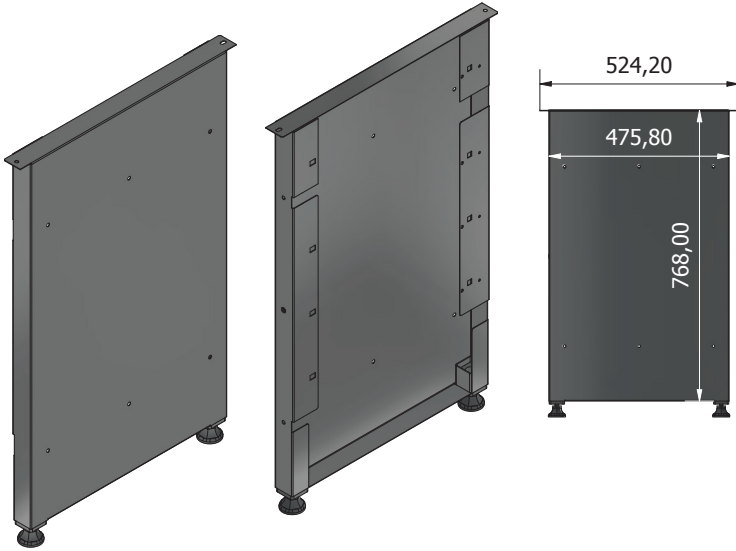

# Stół warsztatowy STIER Basic, z 4 szufladami, szary

Artykuł nr.: 907524

INSTRUKCJE MONTAŻU

**OGÓLNY WIDOK**

**Ex1****Fx1**

**Lx1****Px1**

**Mx1****Nx1**

**Hx3****lx3**