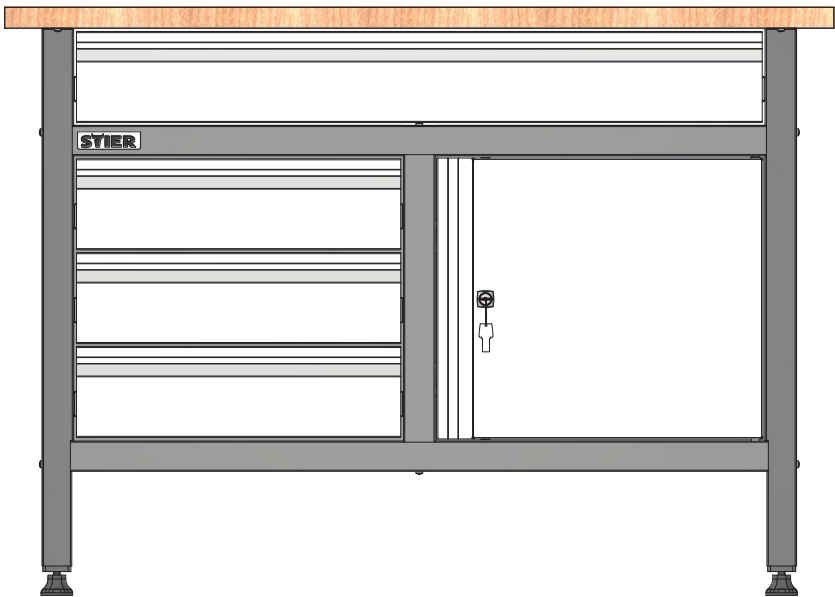

# Banco de trabajo básico STIER, con 4 cajones, gris

Artículo nº: 907524

INSTRUCCIONES DE MONTAJE

**VISIÓN GENERAL**

**Ex1****Fx1**

**Lx1****Px1**

**Mx1****Nx1**

**Hx3****Ix3**