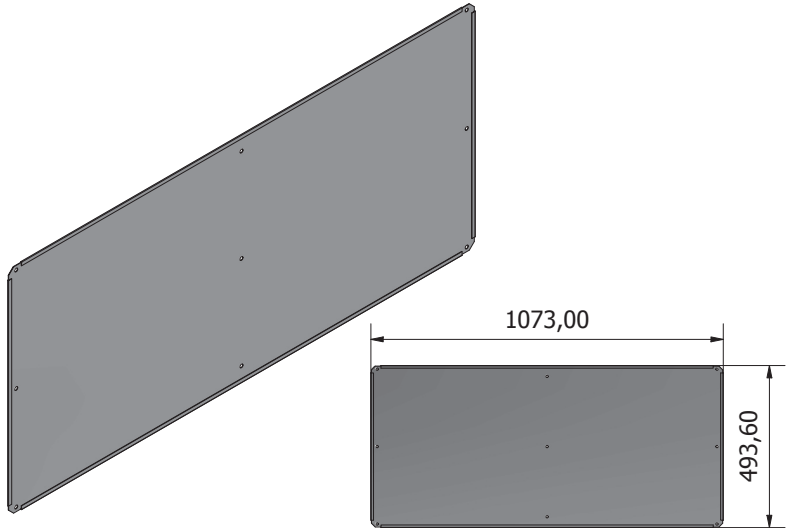

# STIER Basiswerkbank, mit 4 Schubladen, grau

Artikel Nr.: 907524

MONTAGEANLEITUNG

**ALLGEMEINE ANSICHT**

**Ex1****Fx1**

**Lx1****Px1**

**Mx1****Nx1**

**Hx3****Ix3**