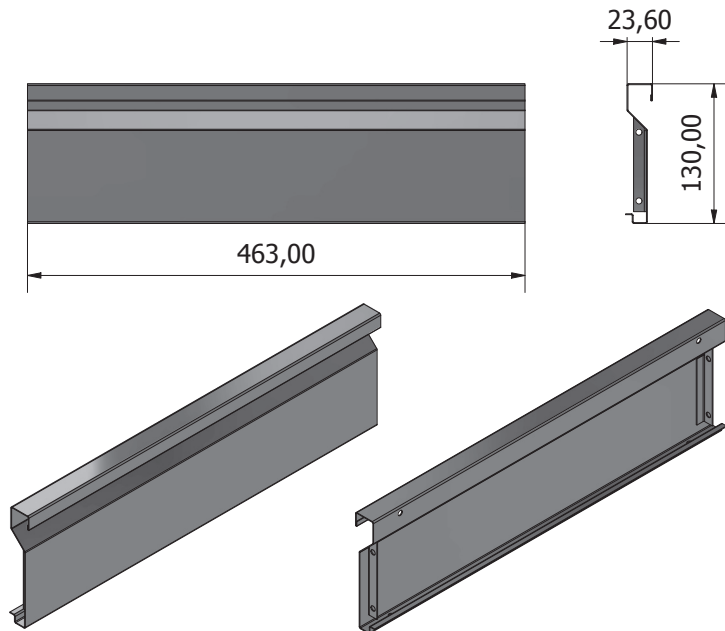

# STIER Basiswerkbank, mit 4 Schubladen, grau

Artikel Nr.: 907524

MONTAGEANLEITUNG

**ALLGEMEINE ANSICHT**

**Ex1****Fx1**

**Lx1****Px1**

**Mx1****Nx1**

**Hx3****Ix3**