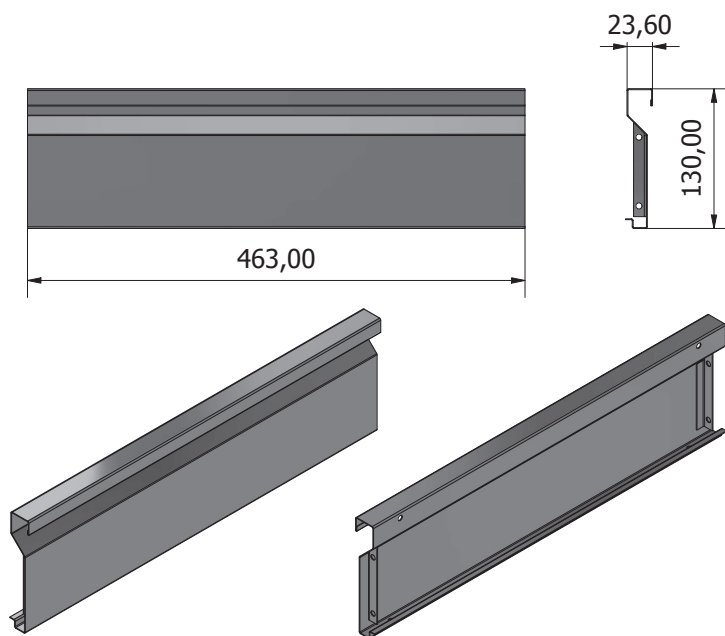

# Banco da lavoro STIER Basic, con 4 cassetti, grigio

Articolo n.: 907524

ISTRUZIONI DI MONTAGGIO

**VISIONE GENERALE**

**Ex1****Fx1**

**Lx1****Px1**

**Mx1****Nx1**

**Hx3****Ix3**