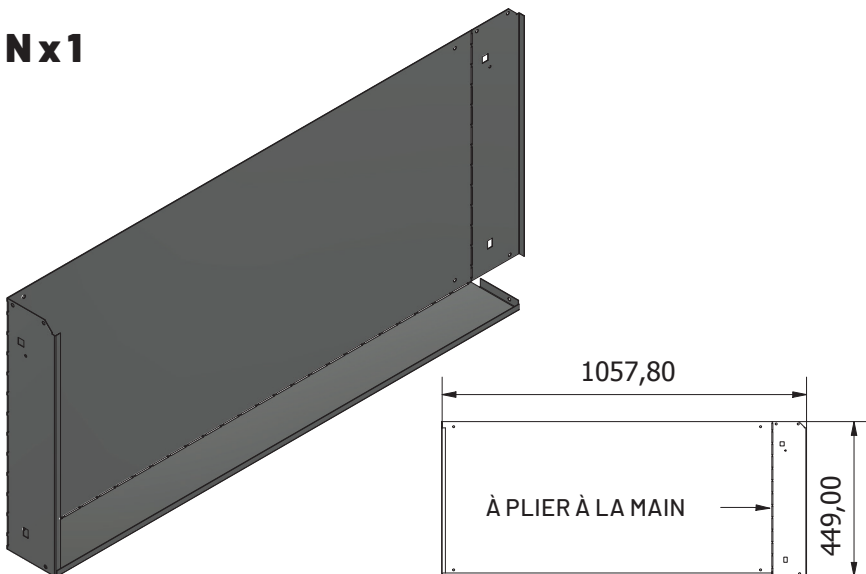

# Établi de base STAR, avec 4 tiroirs, gris

Article n° : 907524

INSTRUCTIONS D'ASSEMBLAGE

**AVIS GÉNÉRAL**

**Ex1****Fx1**

**Lx1****Px1**

**Mx1****Nx1**

**Hx3****Ix3**