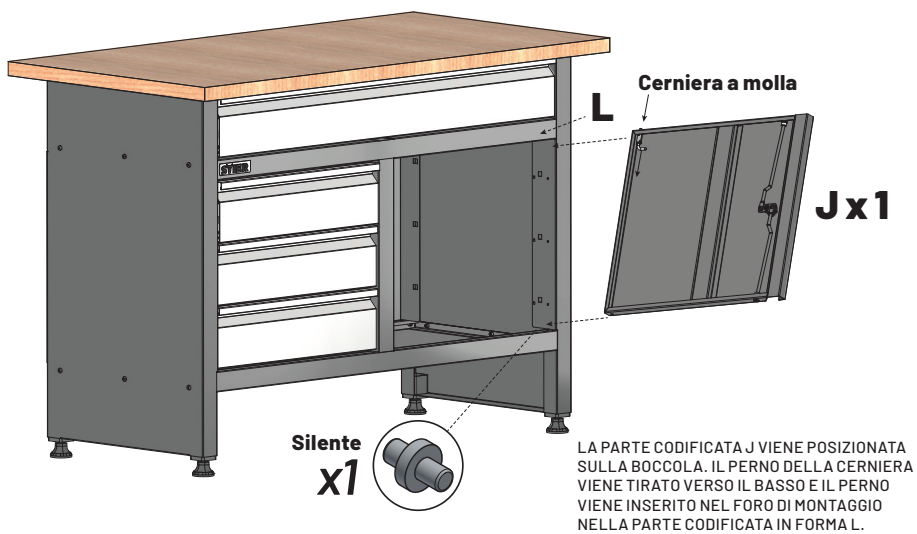

# STIER Basic Werkbank, met 4 lades, grijs

Artikel nr.: 907524

MONTAGE-INSTRUCTIES

**ALGEMEEN BEELD**

**Ex1****Fx1**

**Lx1****Px1**

**Mx1****Nx1**

**Hx3****Ix3**