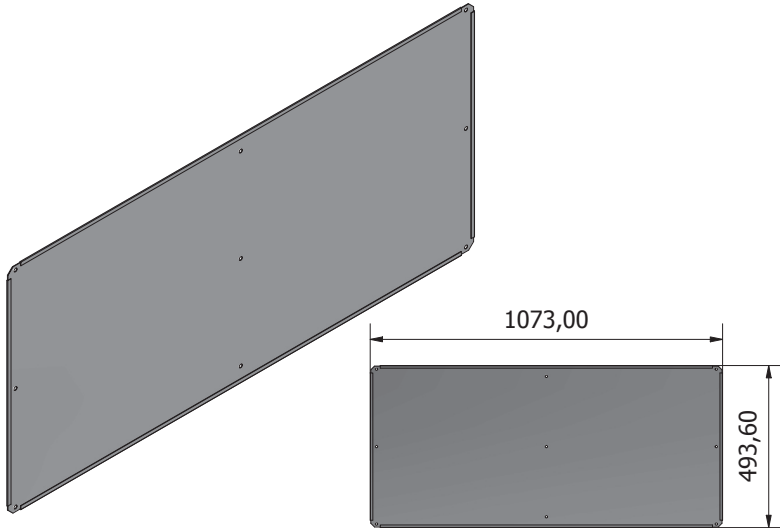

# STIER Basic Werkbank, met 4 lades, grijs

Artikel nr.: 907524

MONTAGE-INSTRUCTIES

**ALGEMEEN BEELD**

**Ex1****Fx1**

**Lx1****Px1**

**Mx1****Nx1**

**Hx3****Ix3**