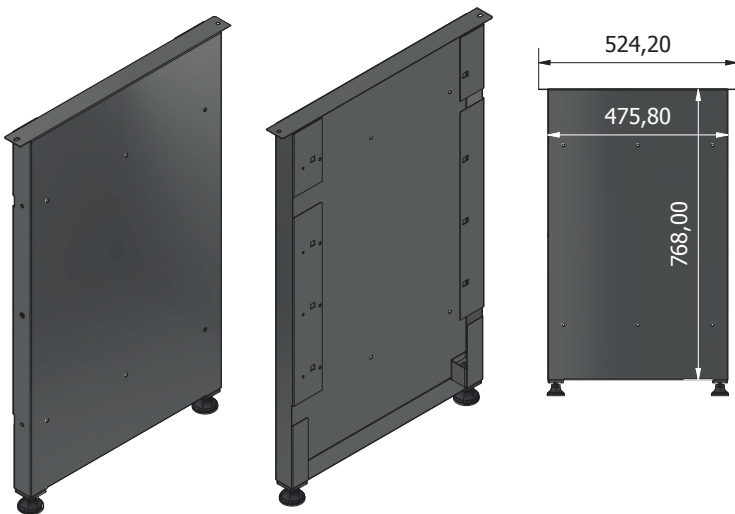

# STIER Basiswerkbank, mit 4 Schubladen, grau

Artikel Nr.: 907524

MONTAGEANLEITUNG

**ALLGEMEINE ANSICHT**

**Ex1****Fx1**

**Lx1****Px1**

**Mx1****Nx1**

**Hx3****Ix3**