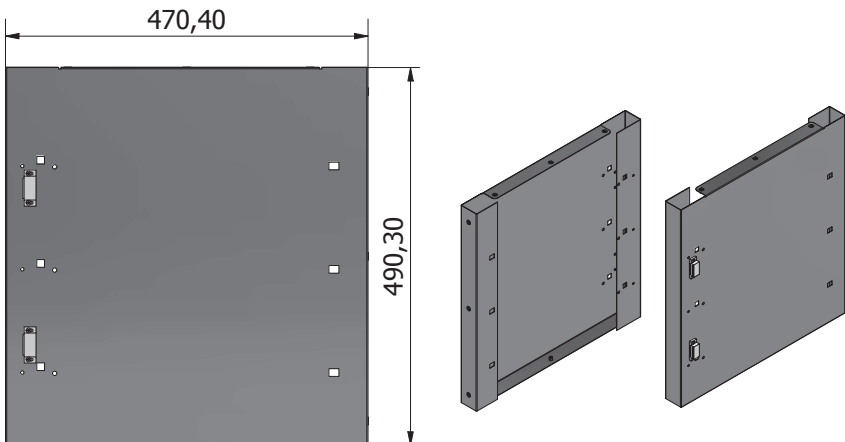

# STIER Basic Werkbank, met 4 lades, grijs

Artikel nr.: 907524

MONTAGE-INSTRUCTIES

**ALGEMEEN BEELD**

**Ex1****Fx1**

**Lx1****Px1**

**Mx1****Nx1**

**Hx3****Ix3**