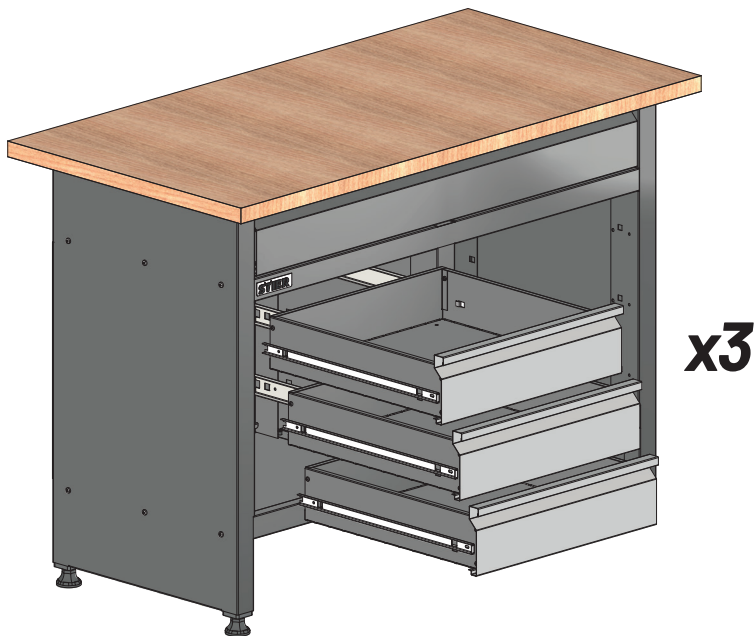

# Banco da lavoro STIER Basic, con 4 cassetti, grigio

Articolo n.: 907524

ISTRUZIONI DI MONTAGGIO

**VISIONE GENERALE**

**Ex1****Fx1**

**Lx1****Px1**

**Mx1****Nx1**

**Hx3****Ix3**