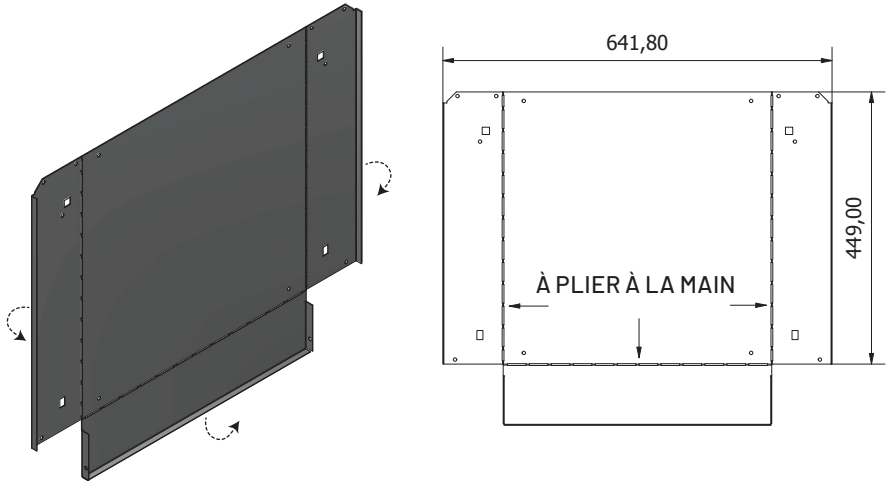

# Établi de base STAR, avec 4 tiroirs, gris

Article n° : 907524

INSTRUCTIONS D'ASSEMBLAGE

**AVIS GÉNÉRAL**

**Ex1****Fx1**

**Lx1****Px1**

**Mx1****Nx1**

**Hx3****Ix3**