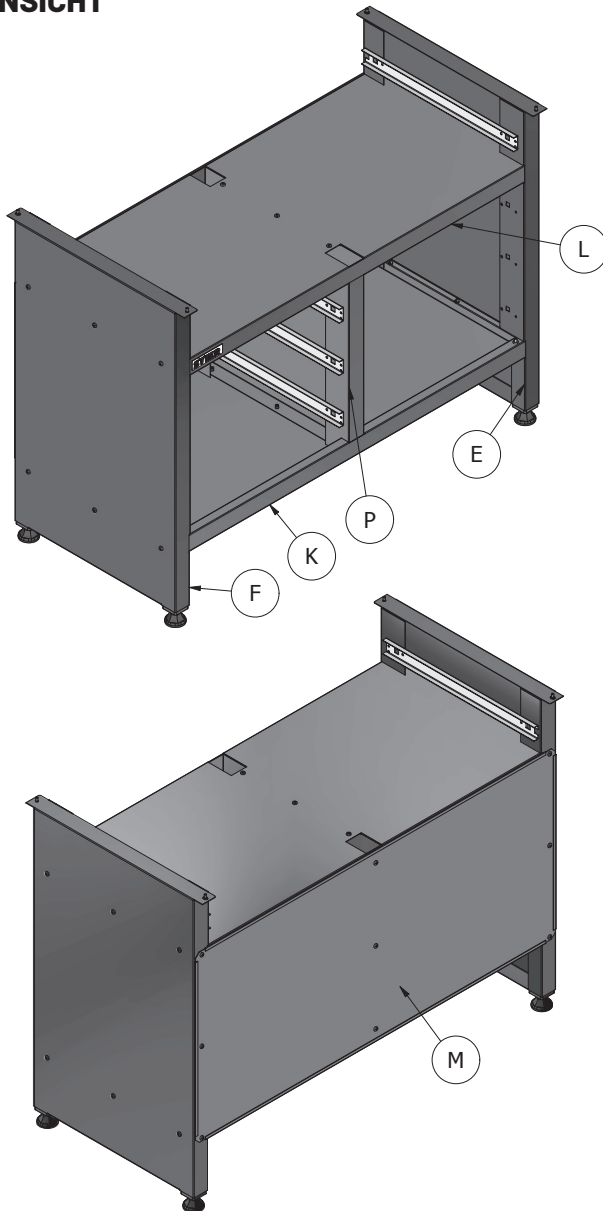

# STIER Basiswerkbank, mit 4 Schubladen, grau

Artikel Nr.: 907524

MONTAGEANLEITUNG

**ALLGEMEINE ANSICHT**

**Ex1****Fx1**

**Lx1****Px1**

**Mx1****Nx1**

**Hx3****Ix3**