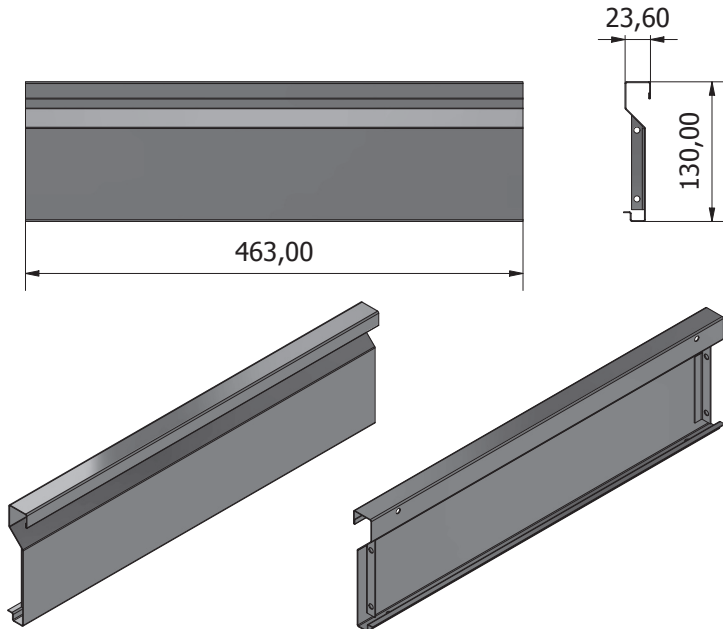

# Banco de trabajo básico STIER, con 4 cajones, gris

Artículo nº: 907524

INSTRUCCIONES DE MONTAJE

**VISIÓN GENERAL**

**Ex1****Fx1**

**Lx1****Px1**

**Mx1****Nx1**

**Hx3****Ix3**