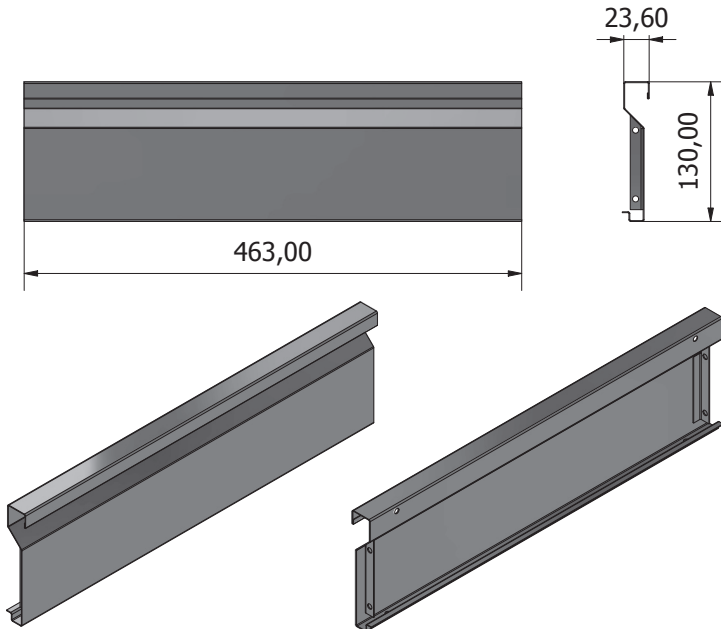

# Établi de base STAR, avec 4 tiroirs, gris

Article n° : 907524

INSTRUCTIONS D'ASSEMBLAGE

**AVIS GÉNÉRAL**

**Ex1****Fx1**

**Lx1****Px1**

**Mx1****Nx1**

**Hx3****Ix3**