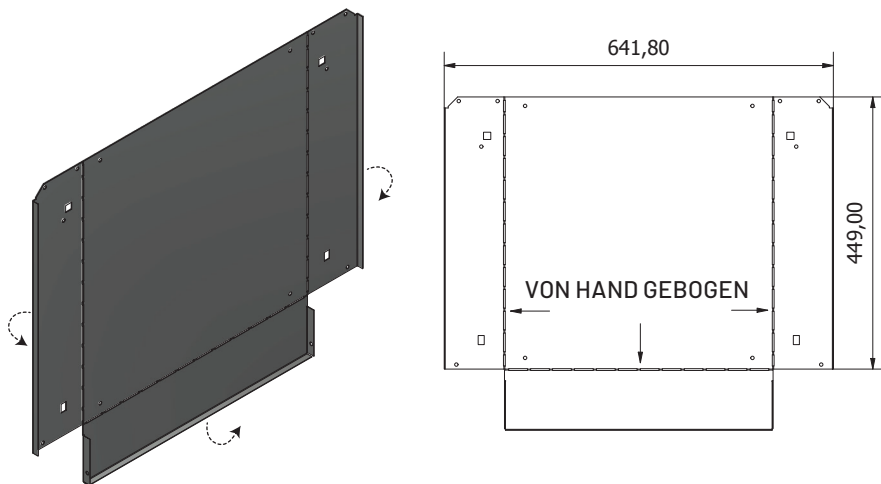

# STIER Basiswerkbank, mit 4 Schubladen, grau

Artikel Nr.: 907524

MONTAGEANLEITUNG

**ALLGEMEINE ANSICHT**

**Ex1****Fx1**

**Lx1****Px1**

**Mx1****Nx1**

**Hx3****Ix3**