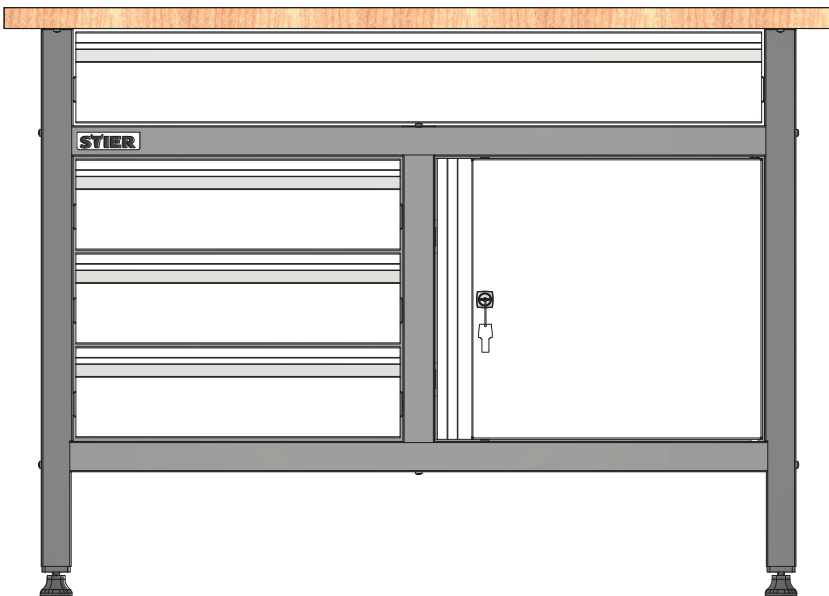

# Stół warsztatowy STIER Basic, z 4 szufladami, szary

Artykuł nr.: 907524

INSTRUKCJE MONTAŻU

**OGÓLNY WIDOK**

**Ex1****Fx1**

**Lx1****Px1**

**Mx1****Nx1**

**Hx3****lx3**