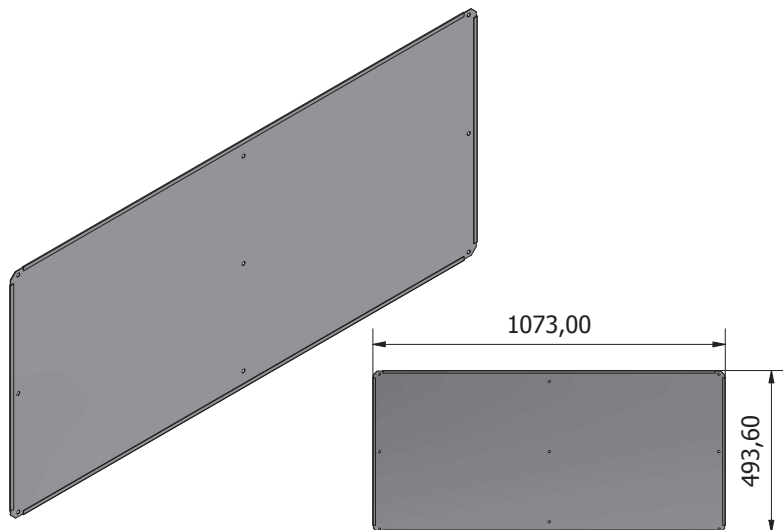

# Banco da lavoro STIER Basic, con 4 cassetti, grigio

Articolo n.: 907524

ISTRUZIONI DI MONTAGGIO

**VISIONE GENERALE**

**Ex1****Fx1**

**Lx1****Px1**

**Mx1****Nx1**

**Hx3****Ix3**