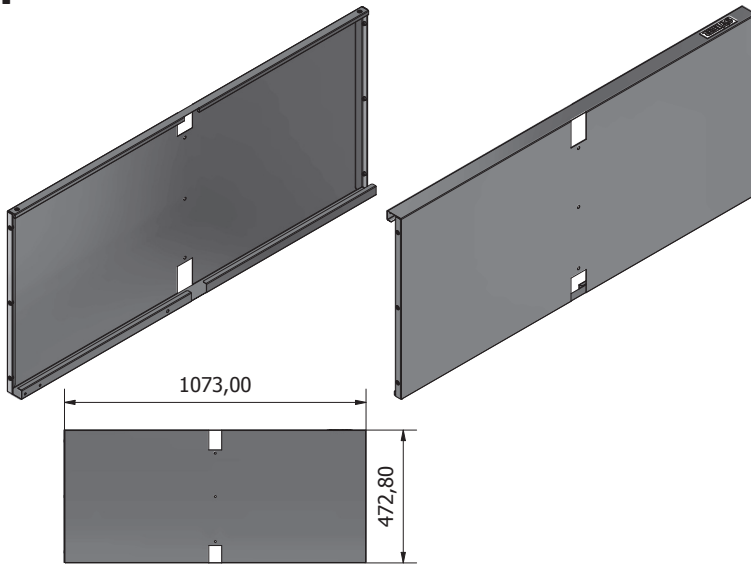

# STIER Basiswerkbank, mit 4 Schubladen, grau

Artikel Nr.: 907524

MONTAGEANLEITUNG

**ALLGEMEINE ANSICHT**

**Ex1****Fx1**

**Lx1****Px1**

**Mx1****Nx1**

**Hx3****Ix3**