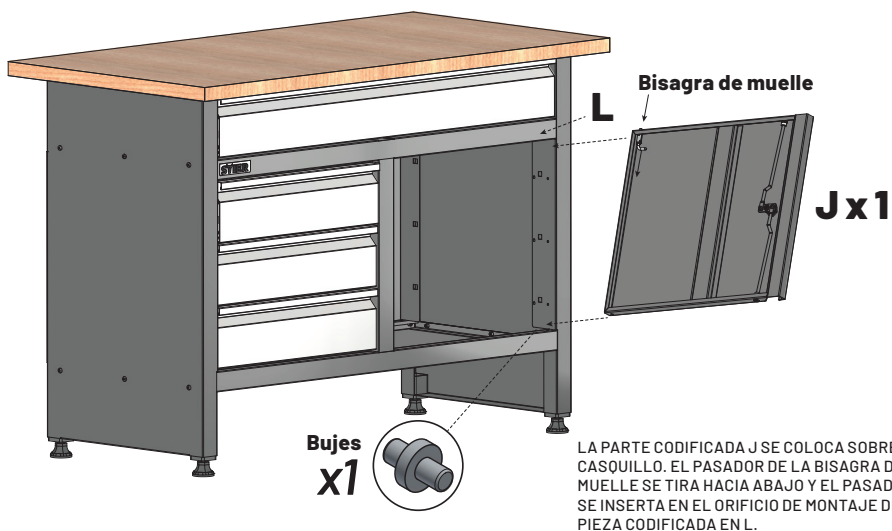

# Établi de base STAR, avec 4 tiroirs, gris

Article n° : 907524

INSTRUCTIONS D'ASSEMBLAGE

**AVIS GÉNÉRAL**

**Ex1****Fx1**

**Lx1****Px1**

**Mx1****Nx1**

**Hx3****Ix3**