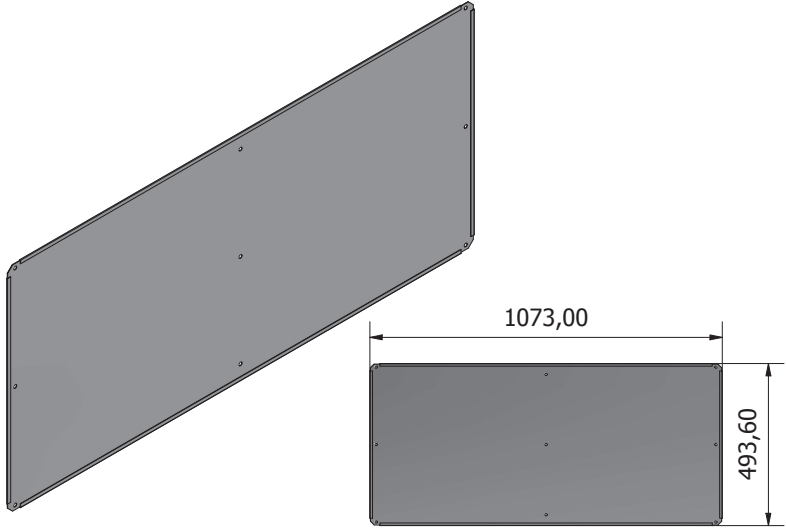

# Stół warsztatowy STIER Basic, z 4 szufladami, szary

Artykuł nr.: 907524

INSTRUKCJE MONTAŻU

**OGÓLNY WIDOK**

**Ex1****Fx1**

**Lx1****Px1**

**Mx1****Nx1**

**Hx3****lx3**