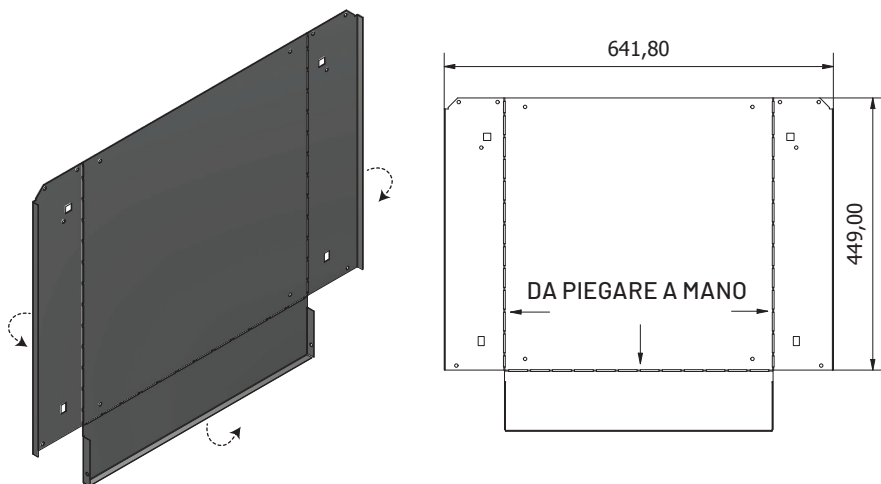

# Banco da lavoro STIER Basic, con 4 cassetti, grigio

Articolo n.: 907524

ISTRUZIONI DI MONTAGGIO

**VISIONE GENERALE**

**Ex1****Fx1**

**Lx1****Px1**

**Mx1****Nx1**

**Hx3****Ix3**