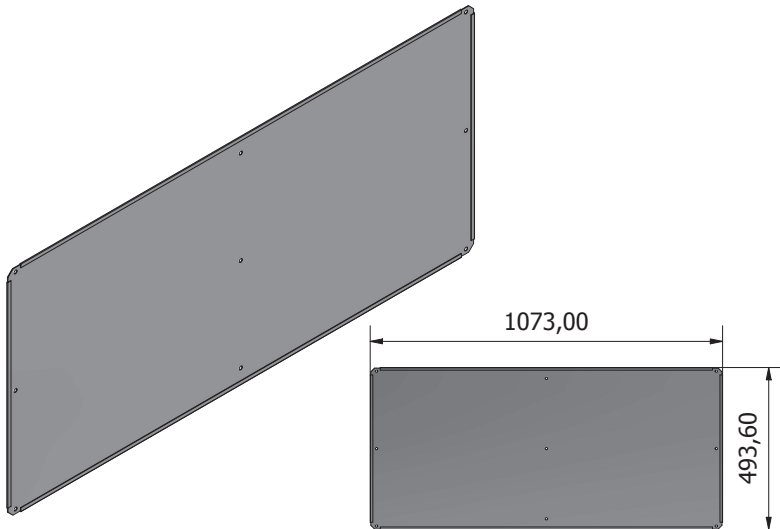

# Établi de base STAR, avec 4 tiroirs, gris

Article n° : 907524

INSTRUCTIONS D'ASSEMBLAGE

**AVIS GÉNÉRAL**

**Ex1****Fx1**

**Lx1****Px1**

**Mx1****Nx1**

**Hx3****Ix3**