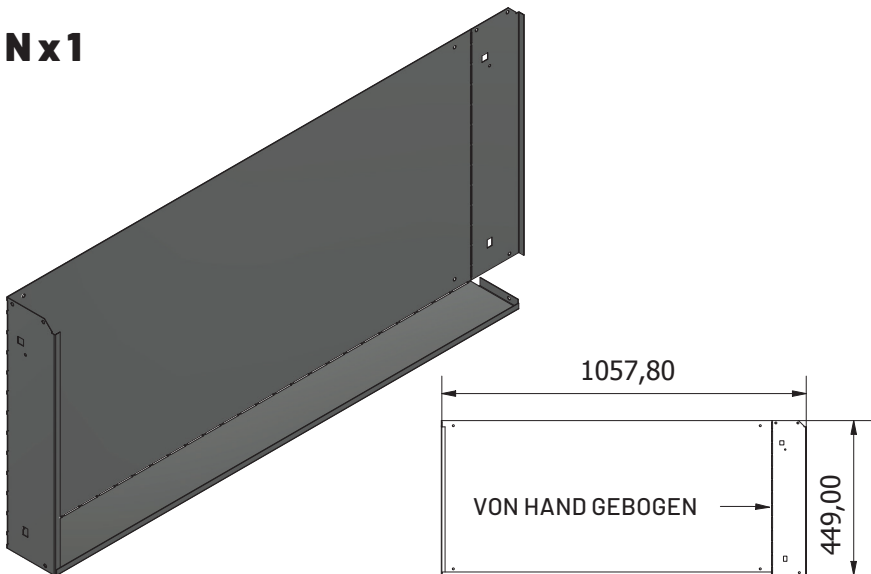

# STIER Basiswerkbank, mit 4 Schubladen, grau

Artikel Nr.: 907524

MONTAGEANLEITUNG

**ALLGEMEINE ANSICHT**

**Ex1****Fx1**

**Lx1****Px1**

**Mx1****Nx1**

**Hx3****Ix3**