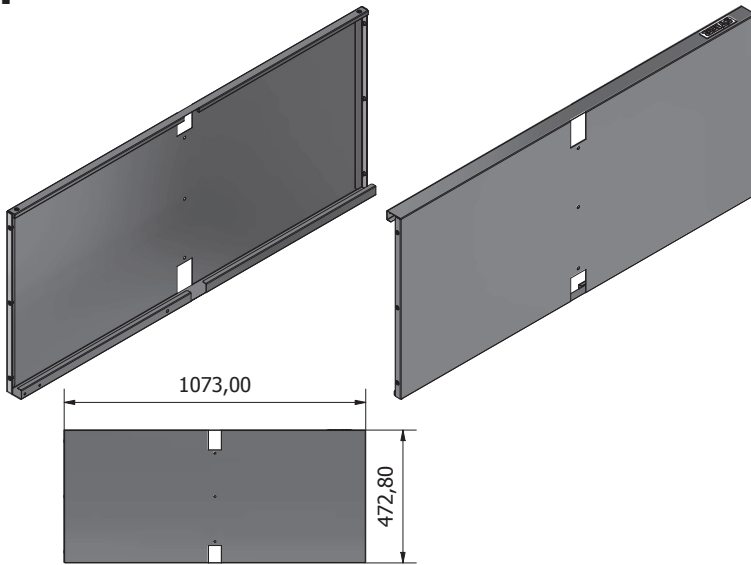

# STIER Basic Workbench, med 4 lådor, grå

Artikel nr.: 907524

MONTERINGSANVISNINGAR

**ALLMÄN ÖVERSIKT**

**Ex1****Fx1**

**Lx1****Px1**

**Mx1****Nx1**

**Hx3****Ix3**