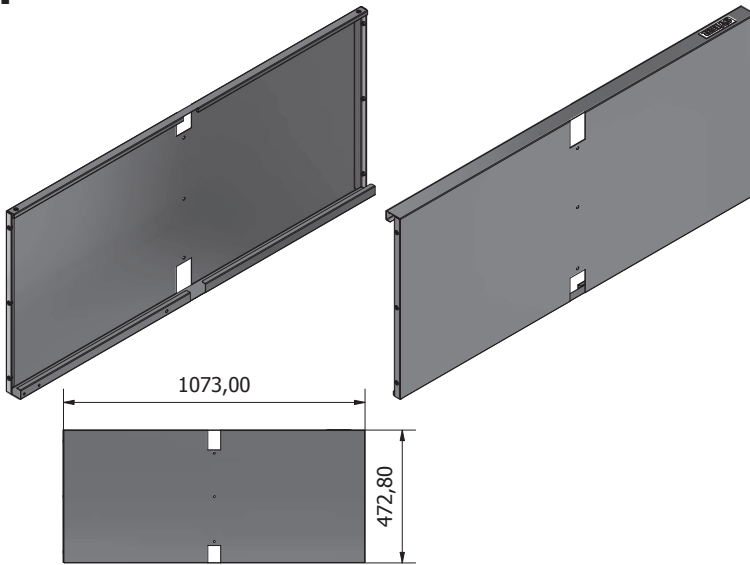

# Banco da lavoro STIER Basic, con 4 cassetti, grigio

Articolo n.: 907524

ISTRUZIONI DI MONTAGGIO

**VISIONE GENERALE**

**Ex1****Fx1**

**Lx1****Px1**

**Mx1****Nx1**

**Hx3****Ix3**