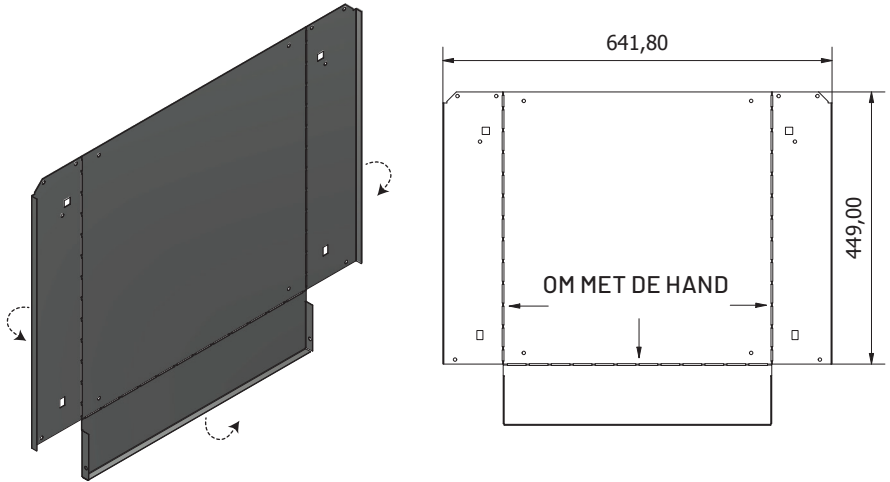

# STIER Basic Werkbank, met 4 lades, grijs

Artikel nr.: 907524

MONTAGE-INSTRUCTIES

**ALGEMEEN BEELD**

**Ex1****Fx1**

**Lx1****Px1**

**Mx1****Nx1**

**Hx3****Ix3**