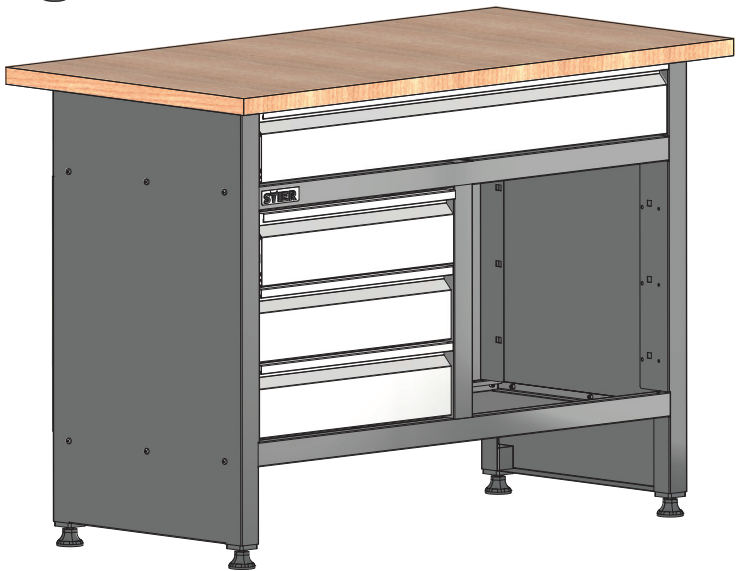

# Établi de base STAR, avec 4 tiroirs, gris

Article n° : 907524

INSTRUCTIONS D'ASSEMBLAGE

**AVIS GÉNÉRAL**

**Ex1****Fx1**

**Lx1****Px1**

**Mx1****Nx1**

**Hx3****Ix3**