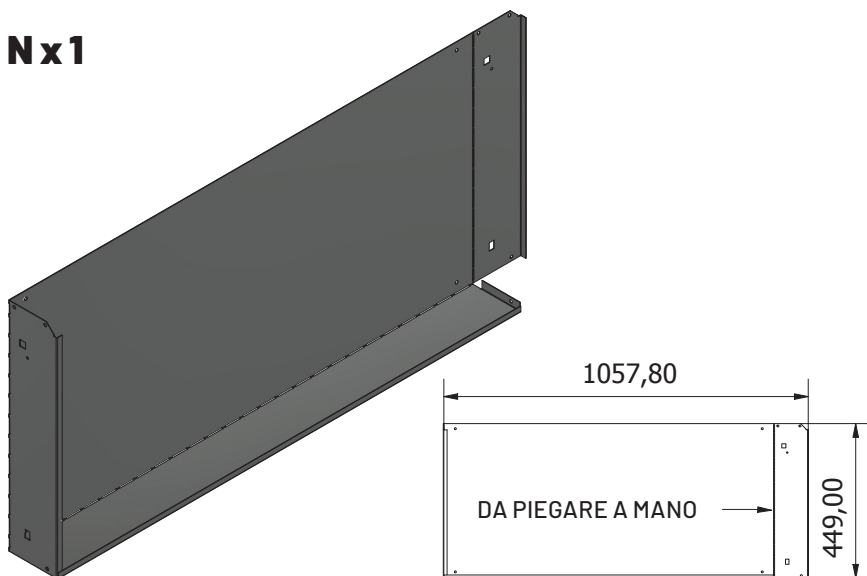

# Banco da lavoro STIER Basic, con 4 cassetti, grigio

Articolo n.: 907524

ISTRUZIONI DI MONTAGGIO

**VISIONE GENERALE**

**Ex1****Fx1**

**Lx1****Px1**

**Mx1****Nx1**

**Hx3****Ix3**