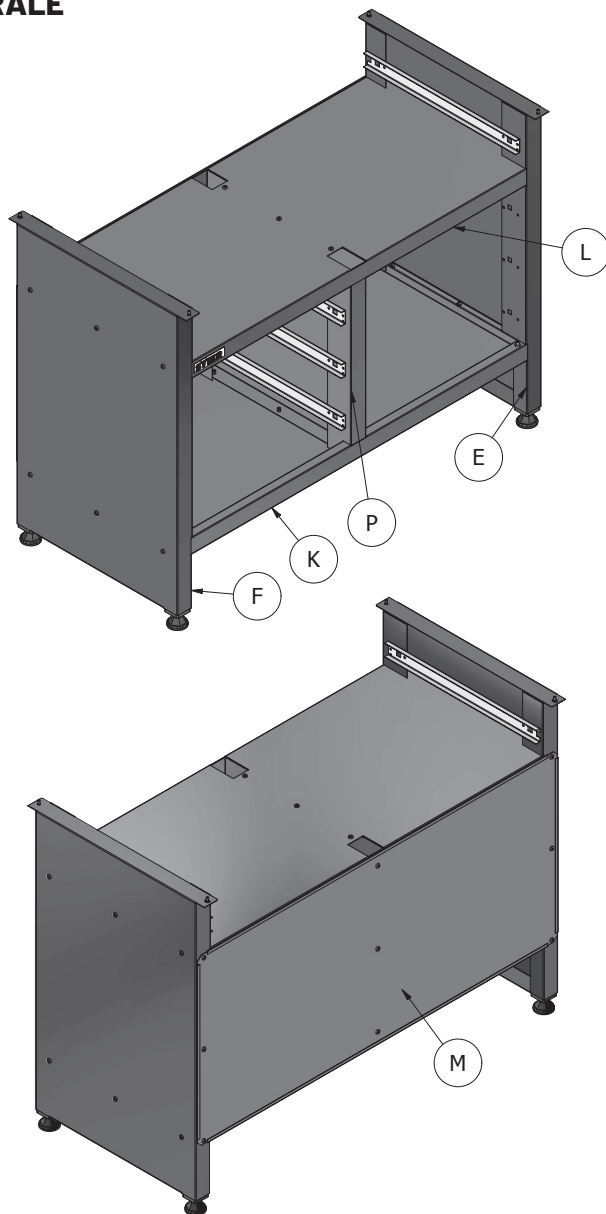

# Banco da lavoro STIER Basic, con 4 cassetti, grigio

Articolo n.: 907524

ISTRUZIONI DI MONTAGGIO

**VISIONE GENERALE**

**Ex1****Fx1**

**Lx1****Px1**

**Mx1****Nx1**

**Hx3****Ix3**