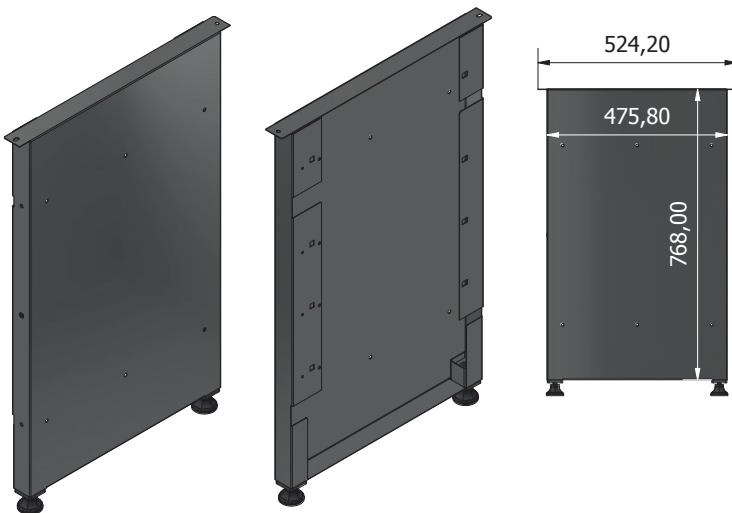

# STIER Basic Werkbank, met 4 lades, grijs

Artikel nr.: 907524

MONTAGE-INSTRUCTIES

**ALGEMEEN BEELD**

**Ex1****Fx1**

**Lx1****Px1**

**Mx1****Nx1**

**Hx3****Ix3**