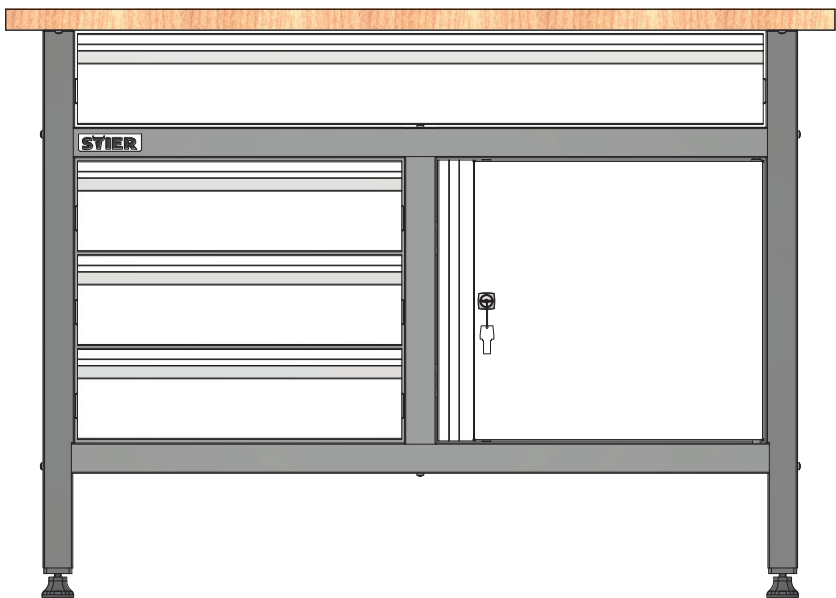

# Banco da lavoro STIER Basic, con 4 cassetti, grigio

Articolo n.: 907524

ISTRUZIONI DI MONTAGGIO

**VISIONE GENERALE**

**Ex1****Fx1**

**Lx1****Px1**

**Mx1****Nx1**

**Hx3****Ix3**