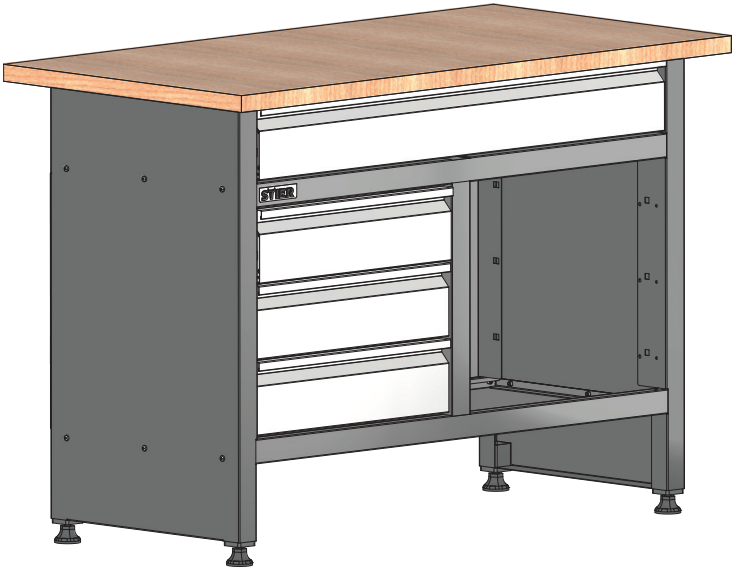

# Banco de trabajo básico STIER, con 4 cajones, gris

Artículo nº: 907524

INSTRUCCIONES DE MONTAJE

**VISIÓN GENERAL**

**Ex1****Fx1**

**Lx1****Px1**

**Mx1****Nx1**

**Hx3****Ix3**