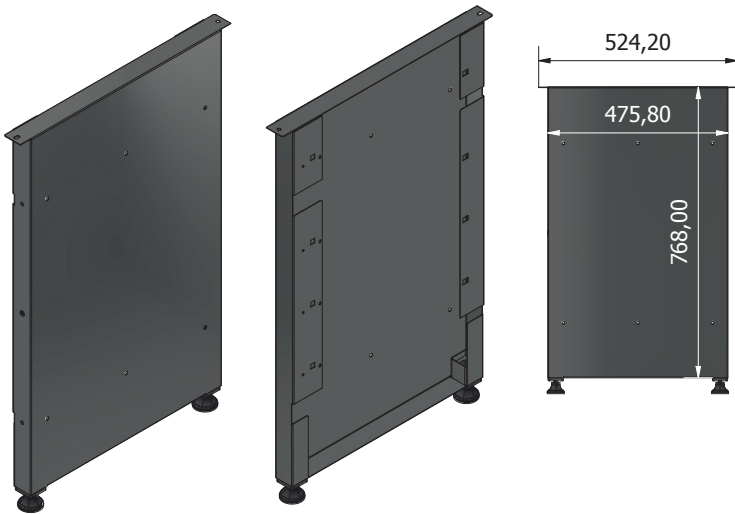

# Stół warsztatowy STIER Basic, z 4 szufladami, szary

Artykuł nr.: 907524

INSTRUKCJE MONTAŻU

**OGÓLNY WIDOK**

**Ex1****Fx1**

**Lx1****Px1**

**Mx1****Nx1**

**Hx3****lx3**