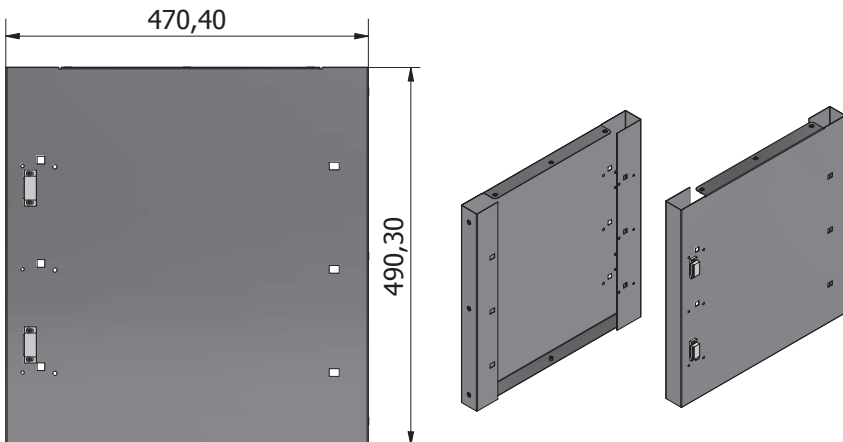

# Banco da lavoro STIER Basic, con 4 cassetti, grigio

Articolo n.: 907524

ISTRUZIONI DI MONTAGGIO

**VISIONE GENERALE**

**Ex1****Fx1**

**Lx1****Px1**

**Mx1****Nx1**

**Hx3****Ix3**