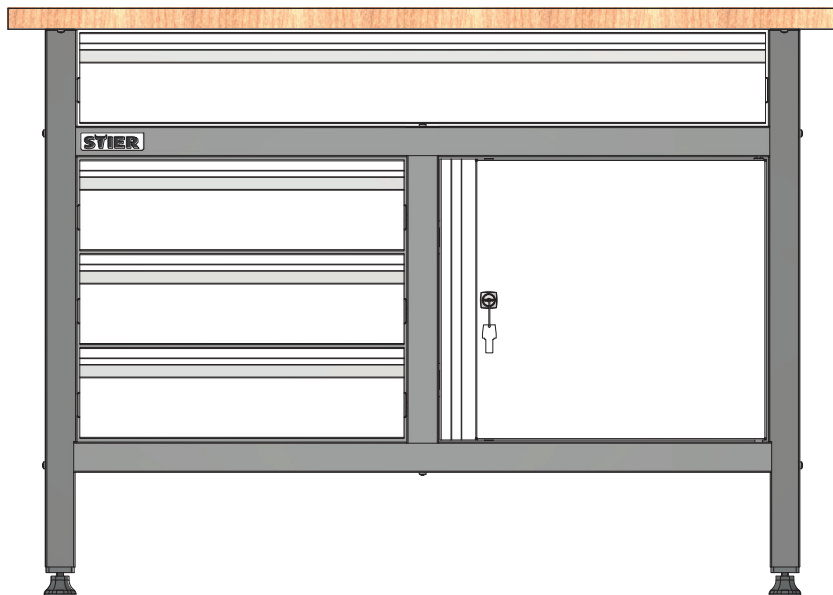

DE MONTAGEANLEITUNG

IT ISTRUZIONI DI MONTAGGIO

EN ASSEMBLY INSTRUCTIONS

NL MONTAGE-INSTRUCTIES

ES INSTRUCCIONES DE MONTAJE

PL INSTRUKCJE MONTAŻU

FR INSTRUCTIONS D'ASSEMBLAGE

SE MONTERINGSANVISNINGAR