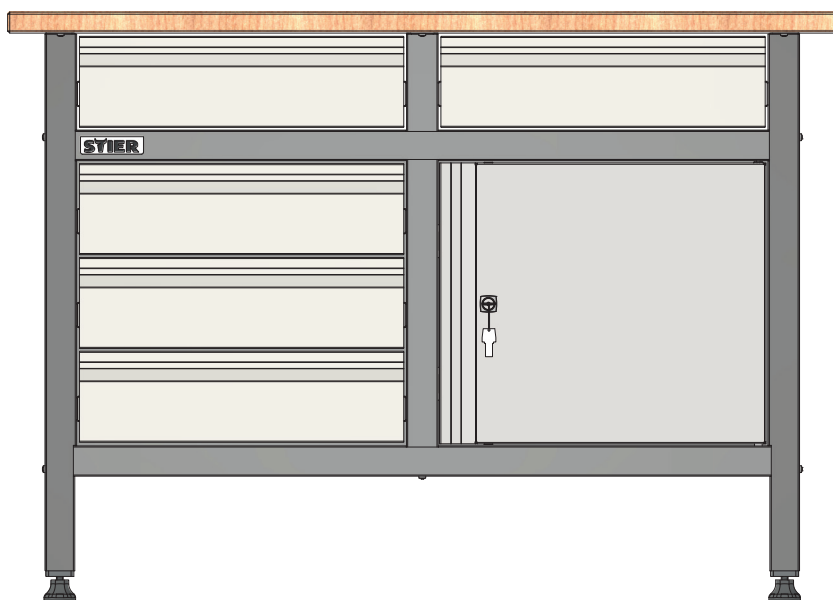

STIER

FR

Banco da lavoro STIER Basic, con 5 cassetti, grigio

Articolo n.: 907525

ISTRUZIONI DI MONTAGGIO

VISIONE GENERALE

F x1**K x1**

Lx1**Ex1**