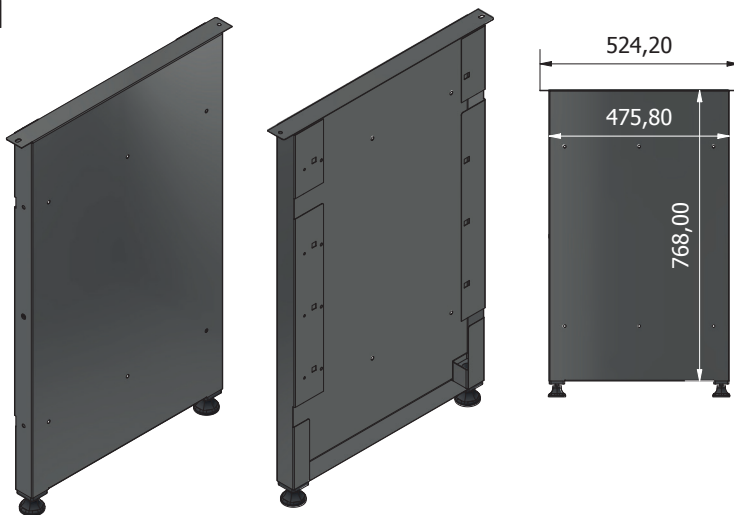

ES

Établi de base STAR, avec 5 tiroirs, gris

Article n° : 907525

INSTRUCTIONS D'ASSEMBLAGE

AVIS GÉNÉRAL

Fx1**Kx1**

Lx1**Ex1**

Bx1**Mx1**