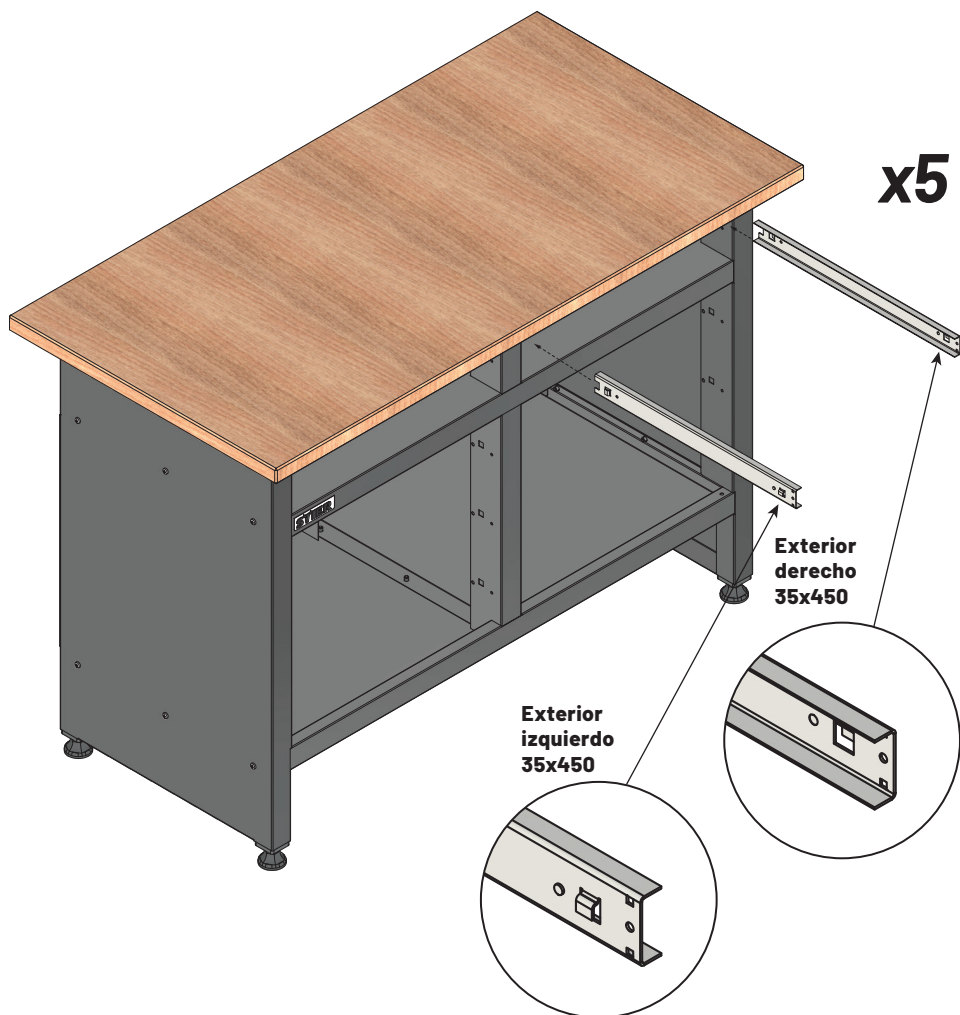

ES

Établi de base STAR, avec 5 tiroirs, gris

Article n° : 907525

INSTRUCTIONS D'ASSEMBLAGE

AVIS GÉNÉRAL

Fx1**Kx1**

Lx1**Ex1**

Bx1**Mx1**