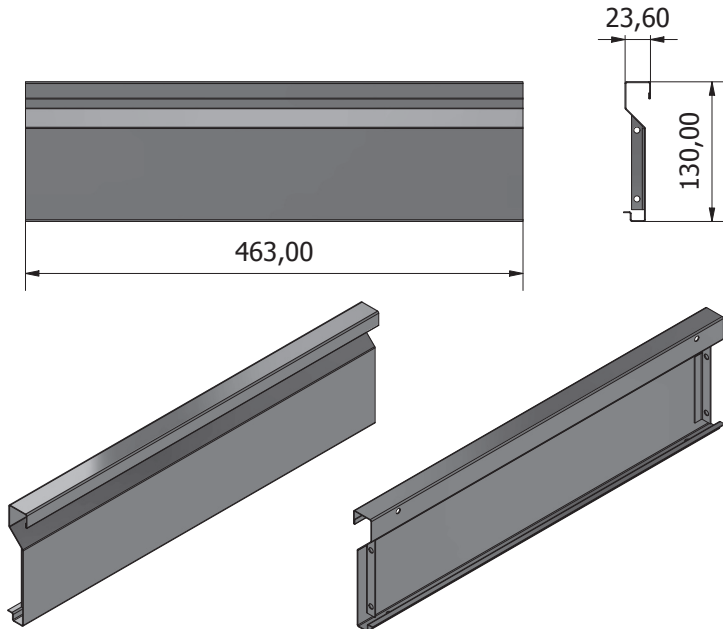

SE MONTERINGSANVISNINGAR

STIER Basiswerkbank, mit 5 Schubladen, grau

Artikel Nr.: 907525

MONTAGEANLEITUNG

ALLGEMEINE ANSICHT

Fx1**Kx1**

Lx1**Ex1**

Bx1**Mx1**

Hx5**Ix5**

Jx1

ZUSATZMATERIALIEN**M4x10**
30X**M4**
30X**Buchung**
1X**M5x10**
27X**M6x10**
4X**Äußere Linke 35x450**
5X**Innenseite Links 35x450**
5X**Äußere rechte 35x450**
5X**Innenrechte 35x450**
5X