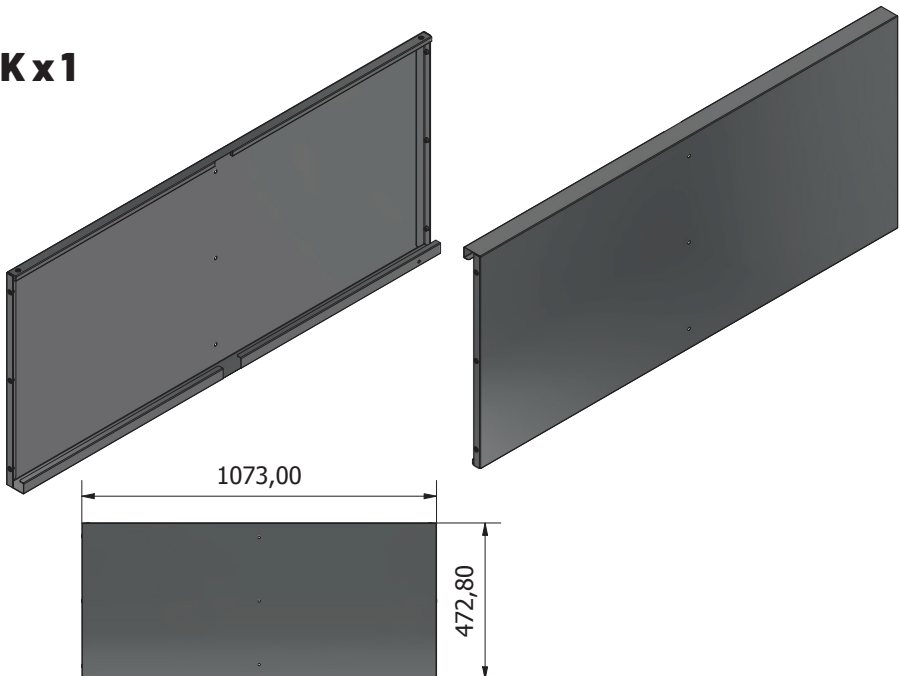

STIER

FR

Banco da lavoro STIER Basic, con 5 cassetti, grigio

Articolo n.: 907525

ISTRUZIONI DI MONTAGGIO

VISIONE GENERALE

F x1**K x1**

Lx1**Ex1**