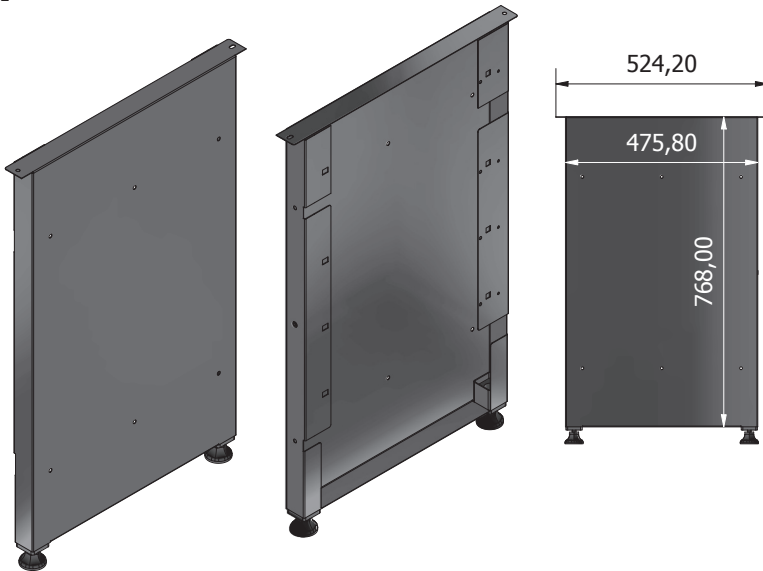

ES

Établi de base STAR, avec 5 tiroirs, gris

Article n° : 907525

INSTRUCTIONS D'ASSEMBLAGE

AVIS GÉNÉRAL

Fx1**Kx1**

Lx1**Ex1**

Bx1**Mx1**