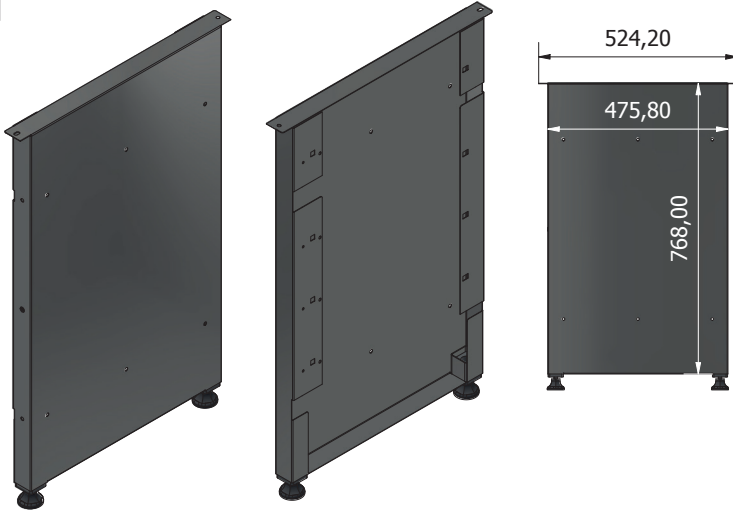

Stół warsztatowy STIER Basic, z 5 szufladami, szary

Artykuł nr.: 907525

INSTRUKCJE MONTAŻU

OGÓLNY WIDOK

F x1**K x1**

Lx1**Ex1**

Bx1**Mx1**

Hx5**Ix5**