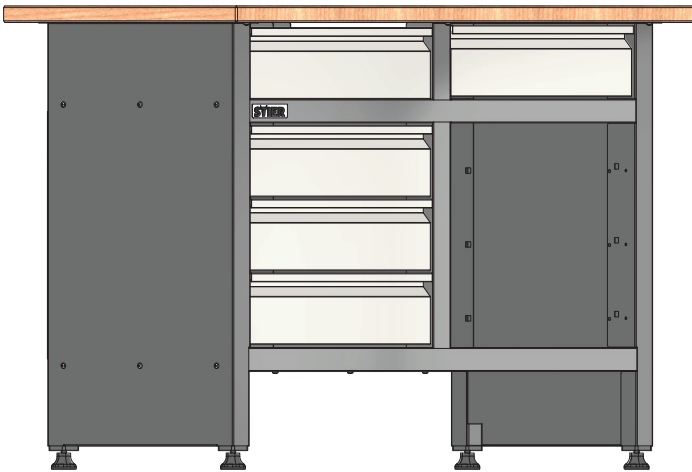

IT

11 Hx5

13

STIER

907525

IT

STIER Basic Werkbank, met 5 lades, grijs

Artikel nr.: 907525