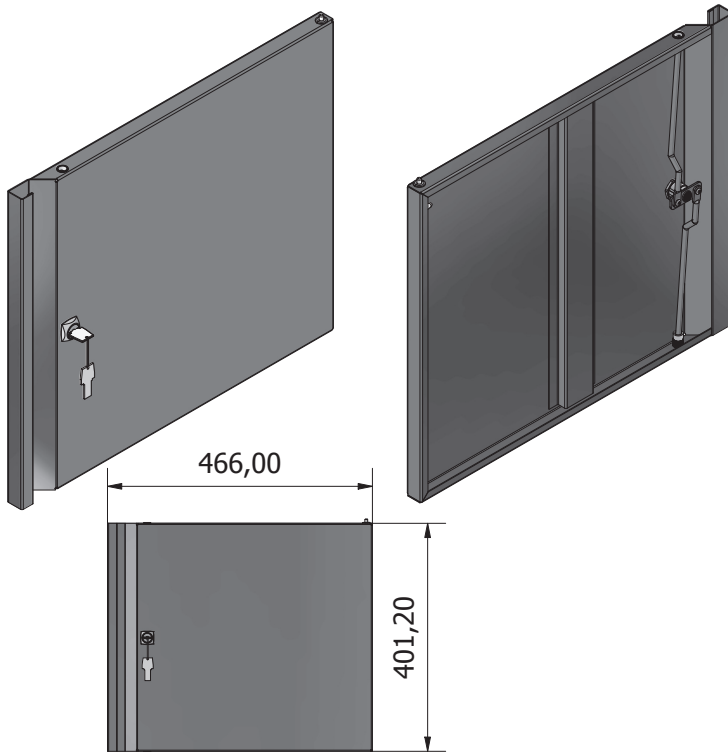

SE MONTERINGSANVISNINGAR

STIER Basiswerkbank, mit 5 Schubladen, grau

Artikel Nr.: 907525

MONTAGEANLEITUNG

ALLGEMEINE ANSICHT

Fx1**Kx1**

Lx1**Ex1**

Bx1**Mx1**

Hx5**Ix5**

Jx1

ZUSATZMATERIALIEN**M4x10**
30X**M4**
30X**Buchung**
1X**M5x10**
27X**M6x10**
4X**Äußere Linke 35x450**
5X**Innenseite Links 35x450**
5X**Äußere rechte 35x450**
5X**Innenrechte 35x450**
5X