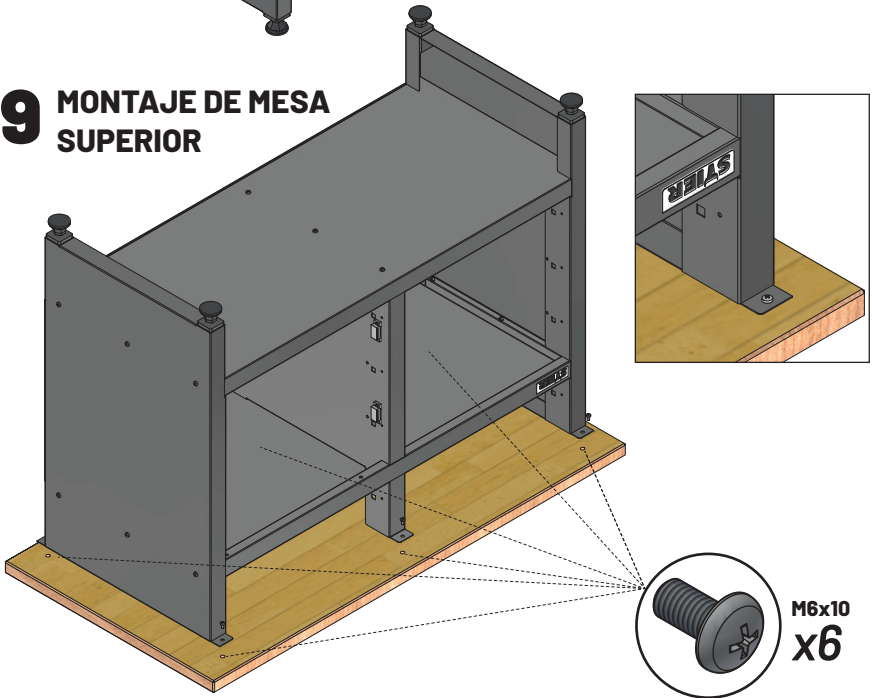

09 MONTAJE DE MESA SUPERIOR