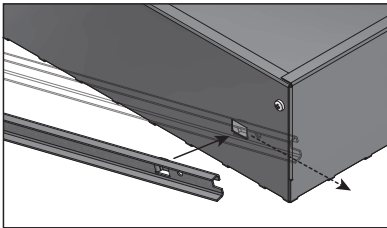

ES

Établi de base STAR, avec 5 tiroirs, gris

Article n° : 907525

INSTRUCTIONS D'ASSEMBLAGE

AVIS GÉNÉRAL

Fx1**Kx1**

Lx1**Ex1**

Bx1**Mx1**