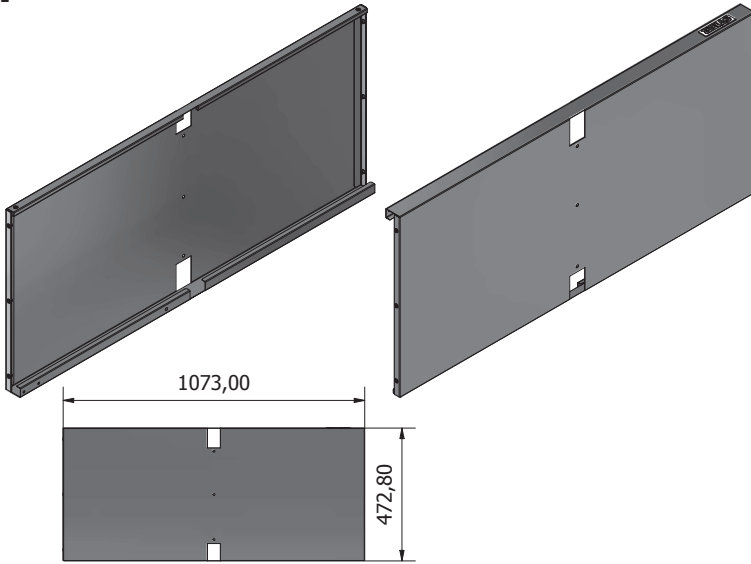

ES

Établi de base STAR, avec 5 tiroirs, gris

Article n° : 907525

INSTRUCTIONS D'ASSEMBLAGE

AVIS GÉNÉRAL

Fx1**Kx1**

Lx1**Ex1**

Bx1**Mx1**