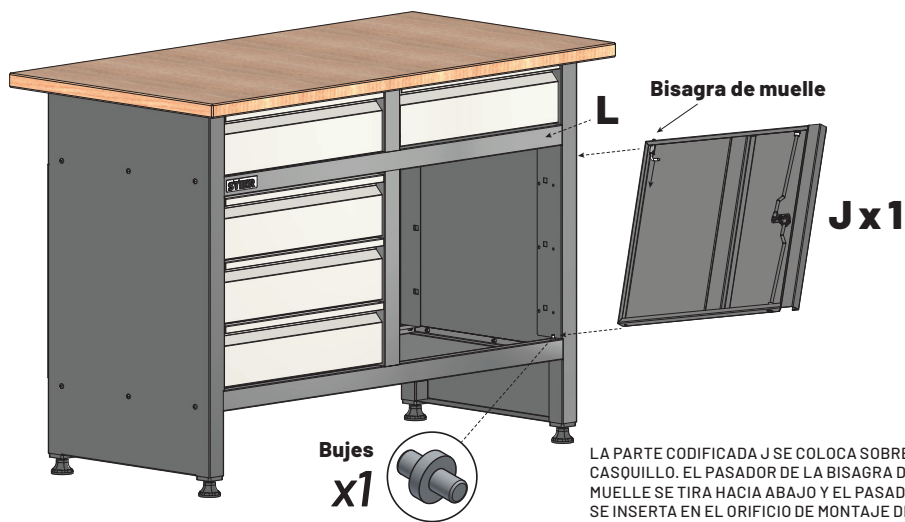

ES

Établi de base STAR, avec 5 tiroirs, gris

Article n° : 907525

INSTRUCTIONS D'ASSEMBLAGE

AVIS GÉNÉRAL

Fx1**Kx1**

Lx1**Ex1**

Bx1**Mx1**