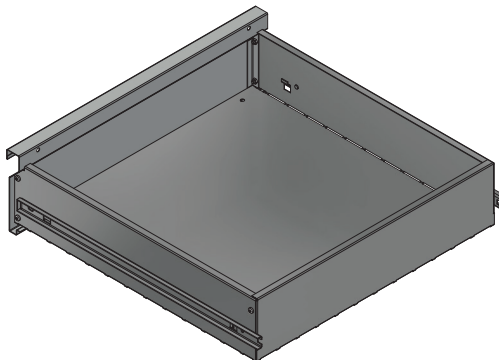

ES

Établi de base STAR, avec 5 tiroirs, gris

Article n° : 907525

INSTRUCTIONS D'ASSEMBLAGE

AVIS GÉNÉRAL

Fx1**Kx1**

Lx1**Ex1**

Bx1**Mx1**