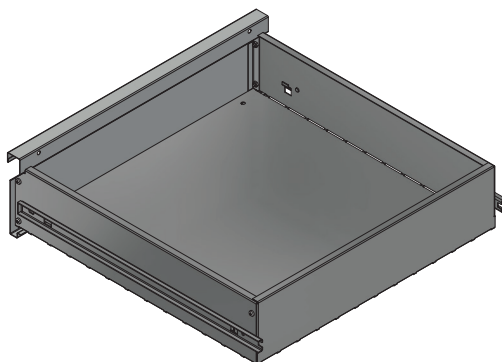

STIER

FR

Banco da lavoro STIER Basic, con 5 cassetti, grigio

Articolo n.: 907525

ISTRUZIONI DI MONTAGGIO

VISIONE GENERALE

F x1**K x1**

Lx1**Ex1**