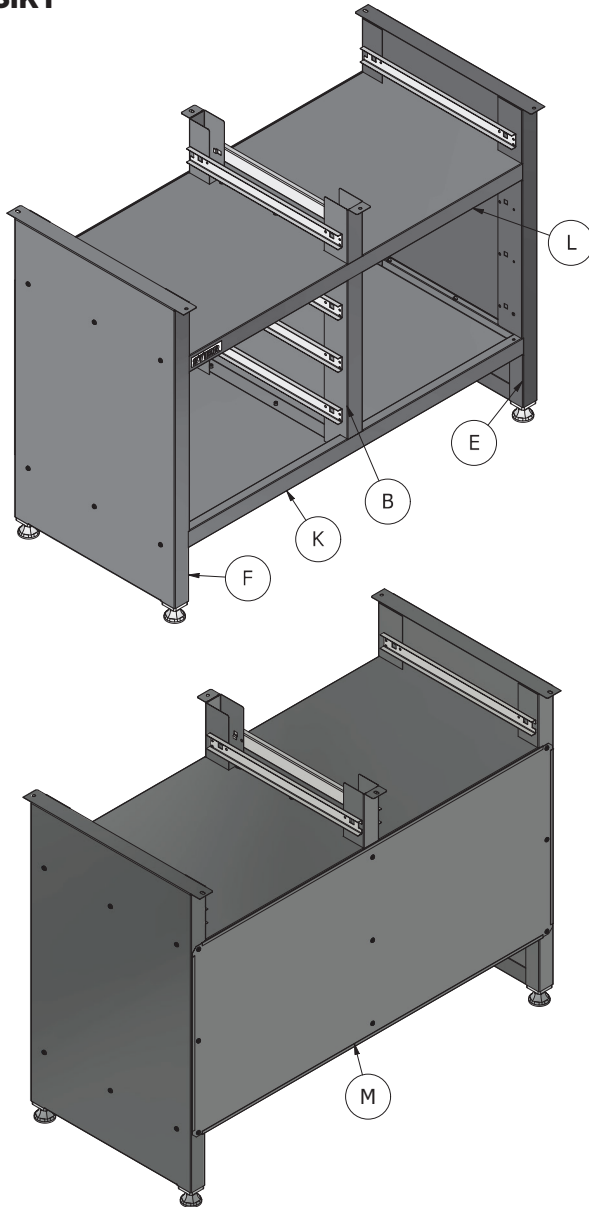

13

STIER

907525

PL

STIER Basic Workbench, med 5 lådor, grå

Artikel nr.: 907525

MONTERINGSANVISNINGAR

ALLMÄN ÖVERSIKT