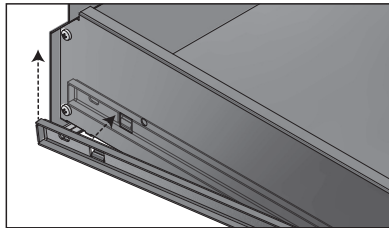

ES

Établi de base STAR, avec 5 tiroirs, gris

Article n° : 907525

INSTRUCTIONS D'ASSEMBLAGE

AVIS GÉNÉRAL

Fx1**Kx1**

Lx1**Ex1**

Bx1**Mx1**