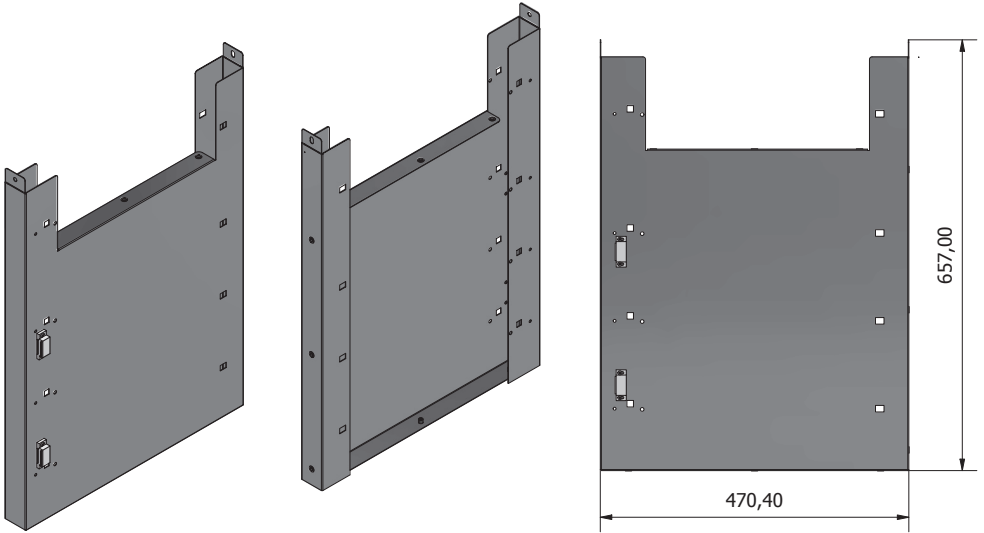

SE MONTERINGSANVISNINGAR

STIER Basiswerkbank, mit 5 Schubladen, grau

Artikel Nr.: 907525

MONTAGEANLEITUNG

ALLGEMEINE ANSICHT

Fx1**Kx1**

Lx1**Ex1**

Bx1**Mx1**