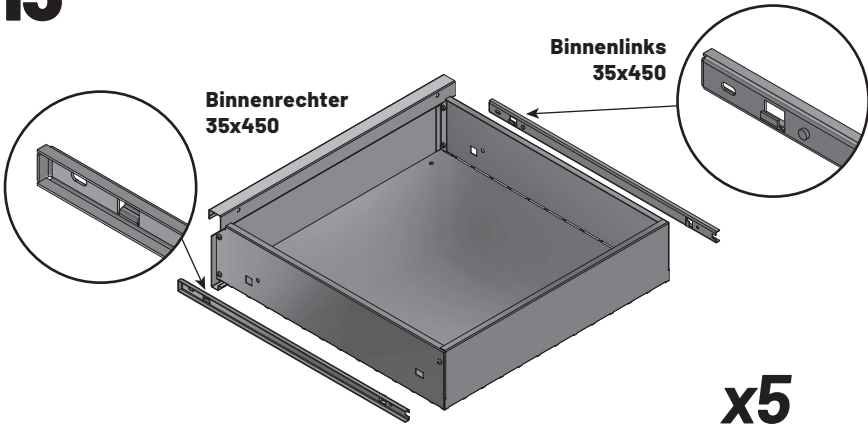

NL

11 Hx5

13

STIER

NL

HET J-GECODEERDE ONDERDEEL WORDT OP DE BUS GEPLAATST. DE VEERSCHARNIERPEN WORDT NAAR BENEDEN GETROKKEN EN DE SCHARNIERPEN WORDT IN HET MONTAGEGAT VAN HET L-GECODEERDE ONDERDEEL GESTOKEN.