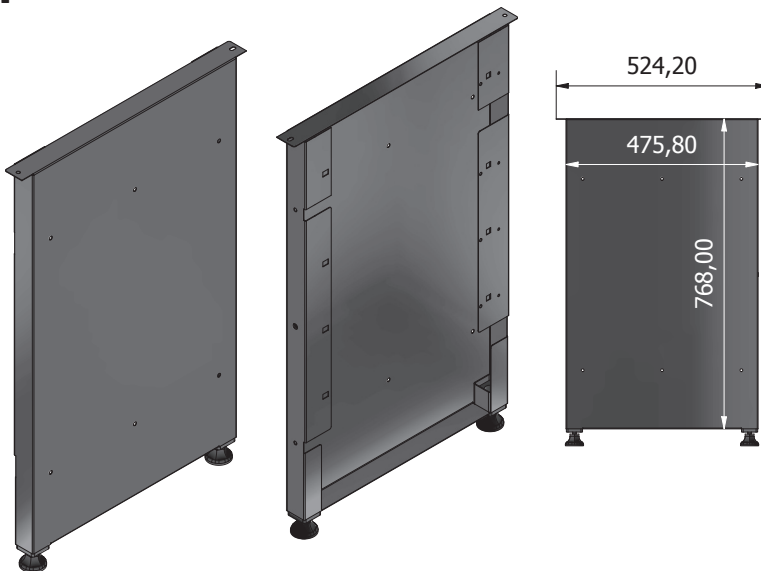

STIER

FR

Banco da lavoro STIER Basic, con 5 cassetti, grigio

Articolo n.: 907525

ISTRUZIONI DI MONTAGGIO

VISIONE GENERALE

F x1**K x1**

Lx1**Ex1**