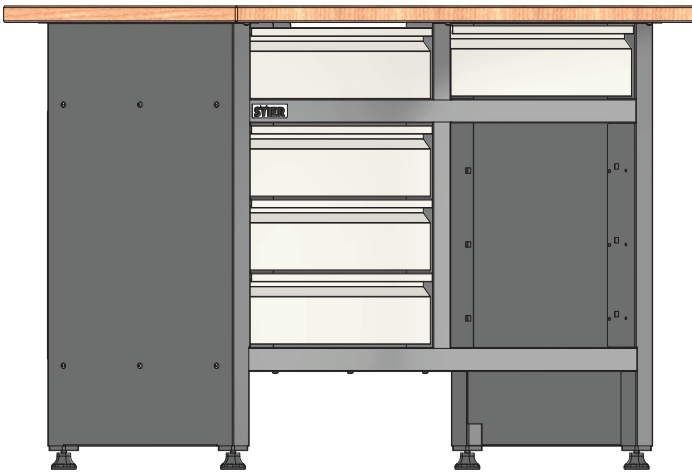

ES

Établi de base STAR, avec 5 tiroirs, gris

Article n° : 907525

INSTRUCTIONS D'ASSEMBLAGE

AVIS GÉNÉRAL

Fx1**Kx1**

Lx1**Ex1**

Bx1**Mx1**