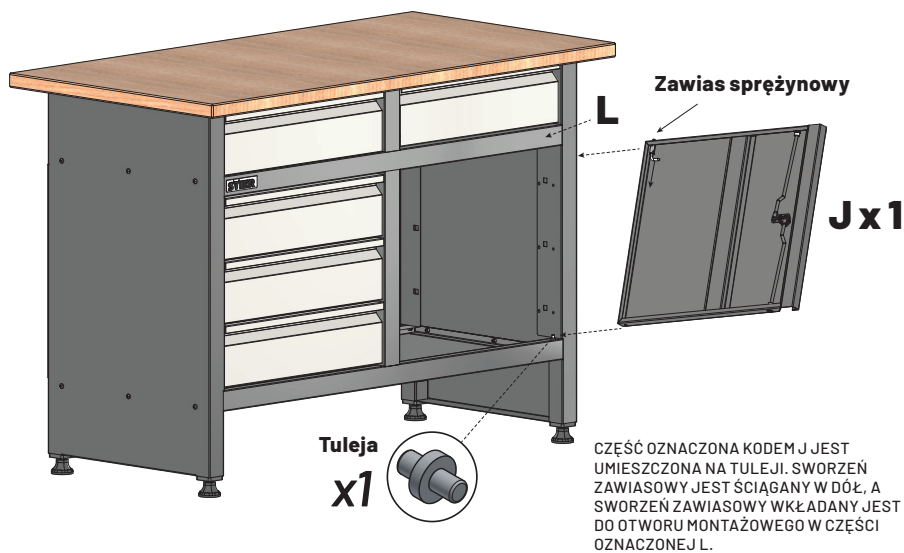

13

STIER

907525

PL

STIER Basic Workbench, med 5 lådor, grå

Artikel nr.: 907525

MONTERINGSANVISNINGAR

ALLMÄN ÖVERSIKT