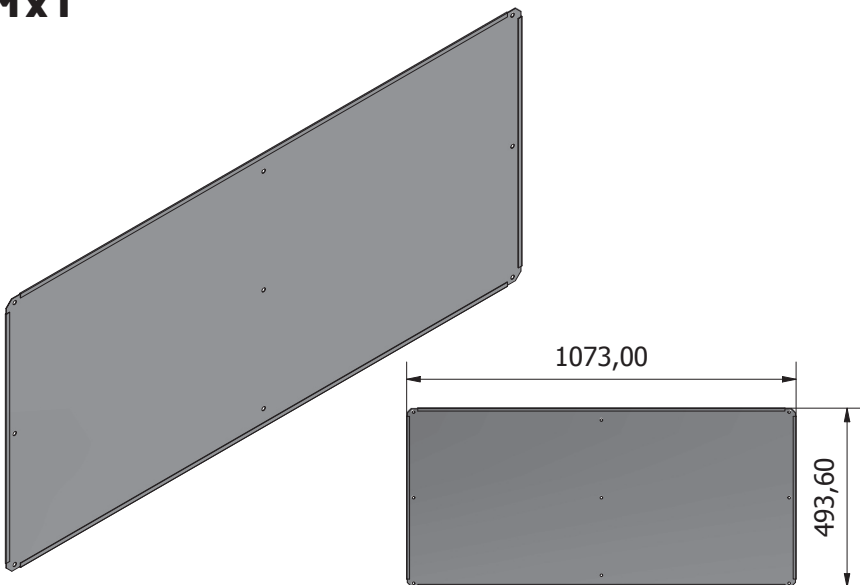

ES

Établi de base STAR, avec 5 tiroirs, gris

Article n° : 907525

INSTRUCTIONS D'ASSEMBLAGE

AVIS GÉNÉRAL

Fx1**Kx1**

Lx1**Ex1**

Bx1**Mx1**