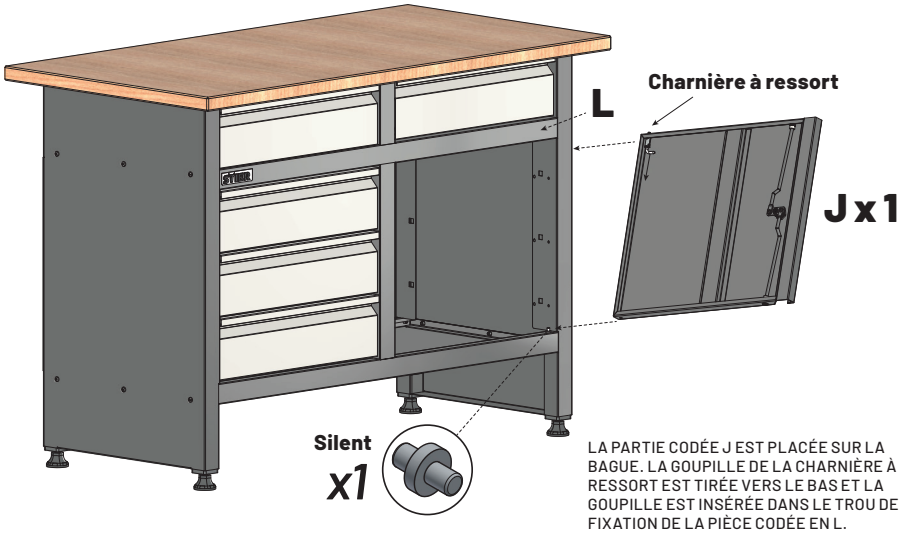

FR

À PLIER À LA MAIN

09 ASSEMBLAGE TABLE SUPÉRIEURE

10 Hx5

STIER

FR

11 Hx5

13

STIER

FR

Banco da lavoro STIER Basic, con 5 cassetti, grigio

Articolo n.: 907525

ISTRUZIONI DI MONTAGGIO

VISIONE GENERALE

F x1**K x1**

Lx1**Ex1**