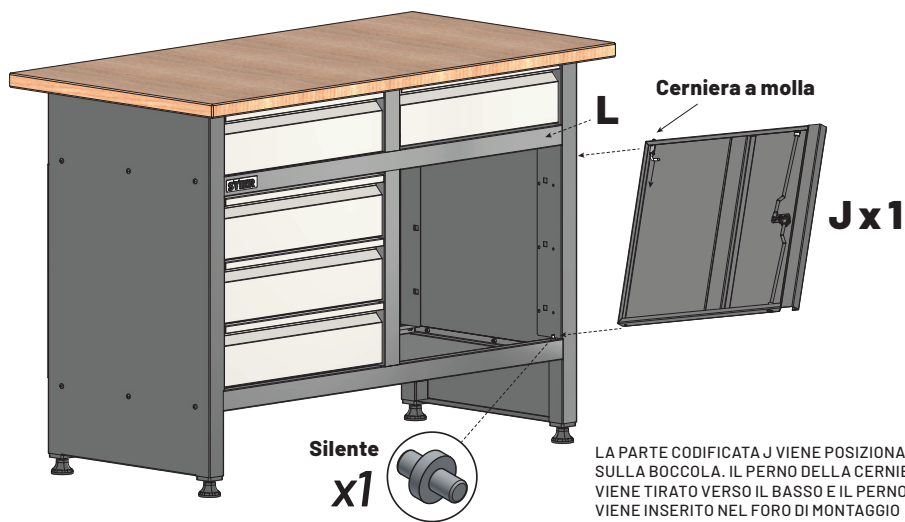

IT

11 Hx5

13

STIER

907525

IT

STIER Basic Werkbank, met 5 lades, grijs

Artikel nr.: 907525