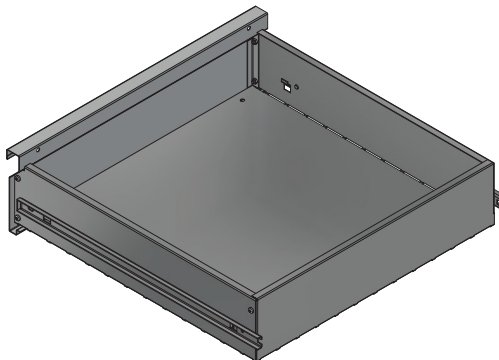

IT

11 Hx5

13

STIER

907525

IT

STIER Basic Werkbank, met 5 lades, grijs

Artikel nr.: 907525