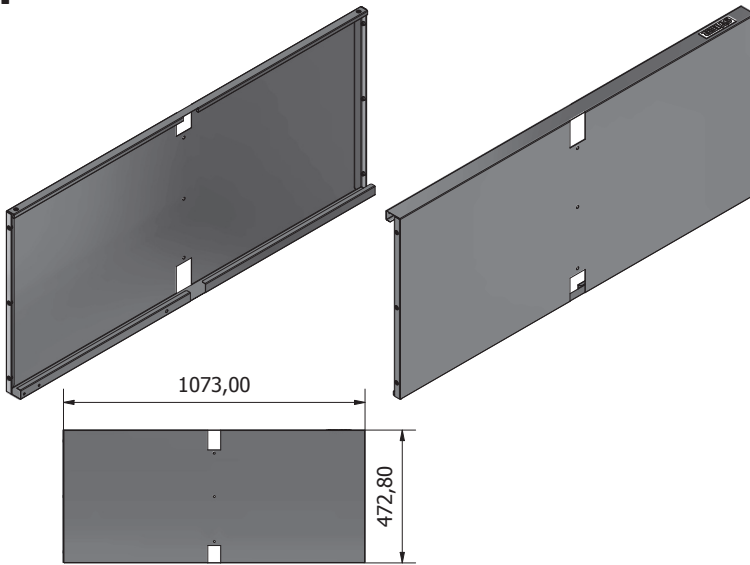

Stół warsztatowy STIER Basic, z 5 szufladami, szary

Artykuł nr.: 907525

INSTRUKCJE MONTAŻU

OGÓLNY WIDOK

F x1**K x1**

Lx1**Ex1**

Bx1**Mx1**

Hx5**Ix5**