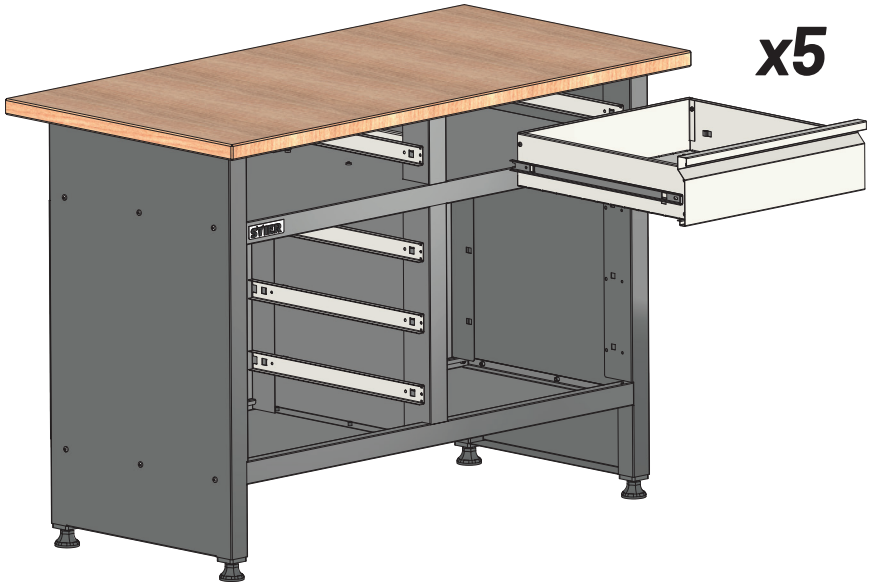

IT

11 Hx5

13

STIER

907525

IT

STIER Basic Werkbank, met 5 lades, grijs

Artikel nr.: 907525