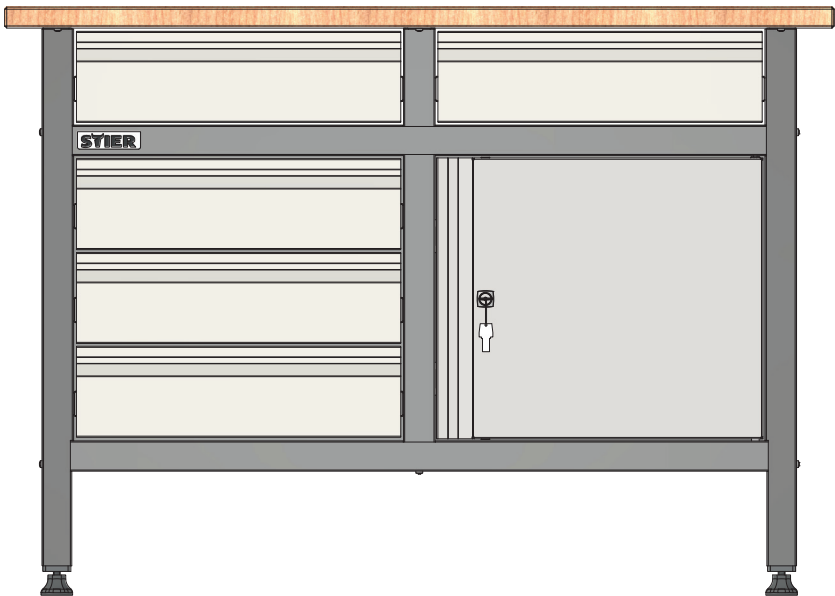

SE MONTERINGSANVISNINGAR

STIER Basiswerkbank, mit 5 Schubladen, grau

Artikel Nr.: 907525

MONTAGEANLEITUNG

ALLGEMEINE ANSICHT

Fx1**Kx1**

Lx1**Ex1**

Bx1**Mx1**