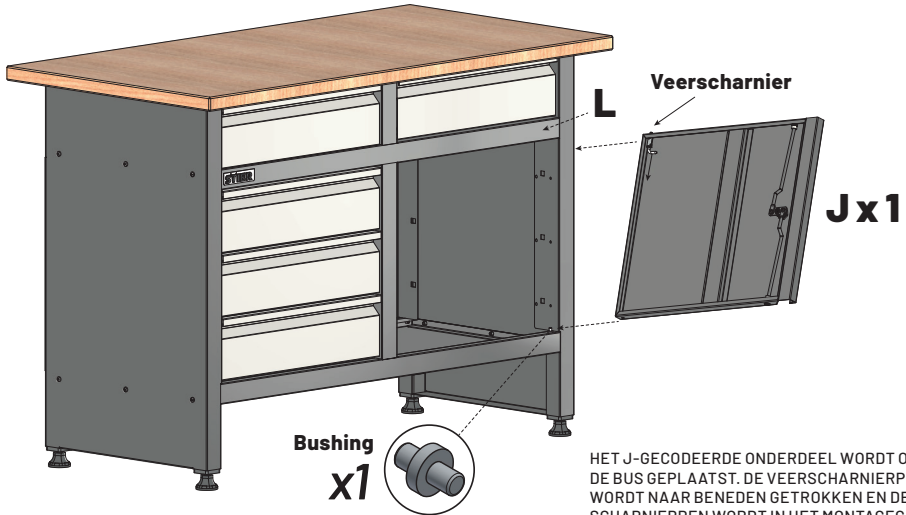

HET J-GECODEERDE ONDERDEEL WORDT OP DE BUS GEPLAATST. DE VEERSCHARNIERPEN WORDT NAAR BENEDEN GETROKKEN EN DE SCHARNIERPEN WORDT IN HET MONTAGEGAT VAN HET L-GECODEERDE ONDERDEEL GESTOKEN.