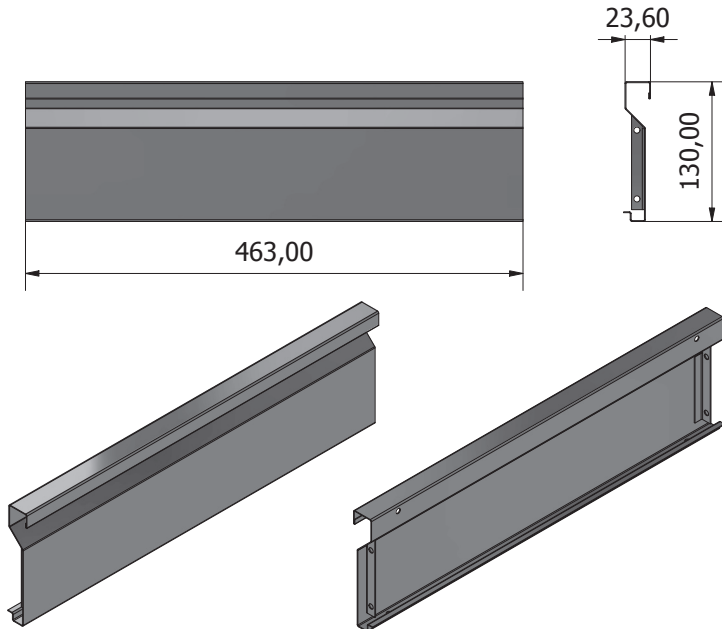

Stół warsztatowy STIER Basic, z 5 szufladami, szary

Artykuł nr.: 907525

INSTRUKCJE MONTAŻU

OGÓLNY WIDOK

F x1**K x1**

Lx1**Ex1**

Bx1**Mx1**

Hx5**Ix5**