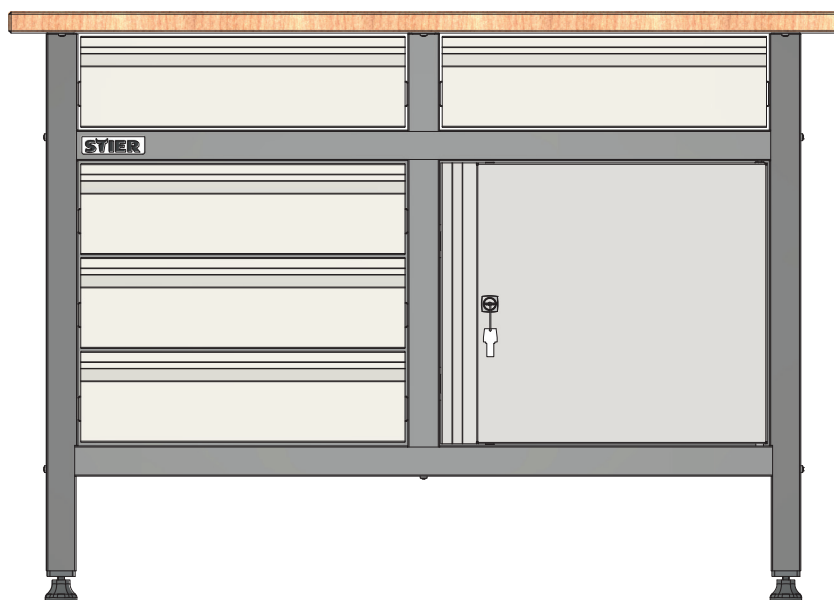

13

STIER

907525

PL

STIER Basic Workbench, med 5 lådor, grå

Artikel nr.: 907525

MONTERINGSANVISNINGAR

ALLMÄN ÖVERSIKT