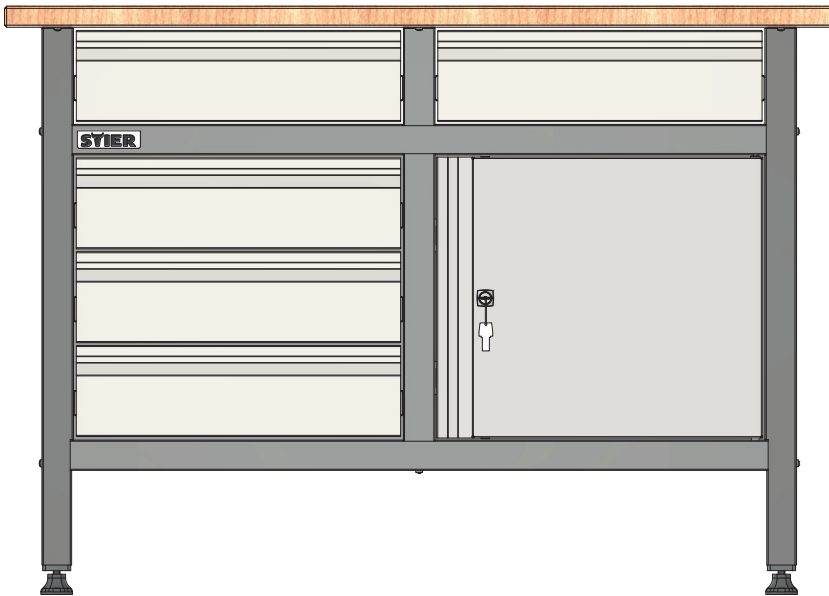

STIER

FR

Banco da lavoro STIER Basic, con 5 cassetti, grigio

Articolo n.: 907525

ISTRUZIONI DI MONTAGGIO

VISIONE GENERALE

F x1**K x1**

Lx1**Ex1**