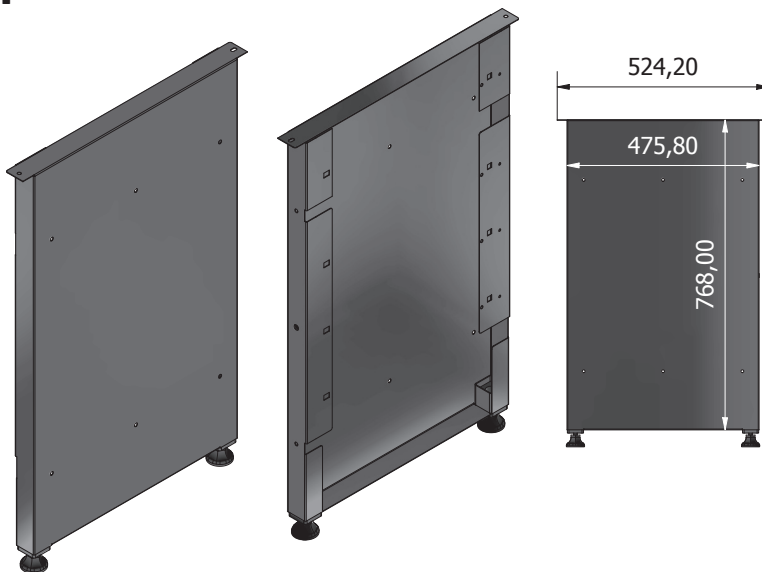

SE MONTERINGSANVISNINGAR

STIER Basiswerkbank, mit 5 Schubladen, grau

Artikel Nr.: 907525

MONTAGEANLEITUNG

ALLGEMEINE ANSICHT

Fx1**Kx1**

Lx1**Ex1**

Bx1**Mx1**