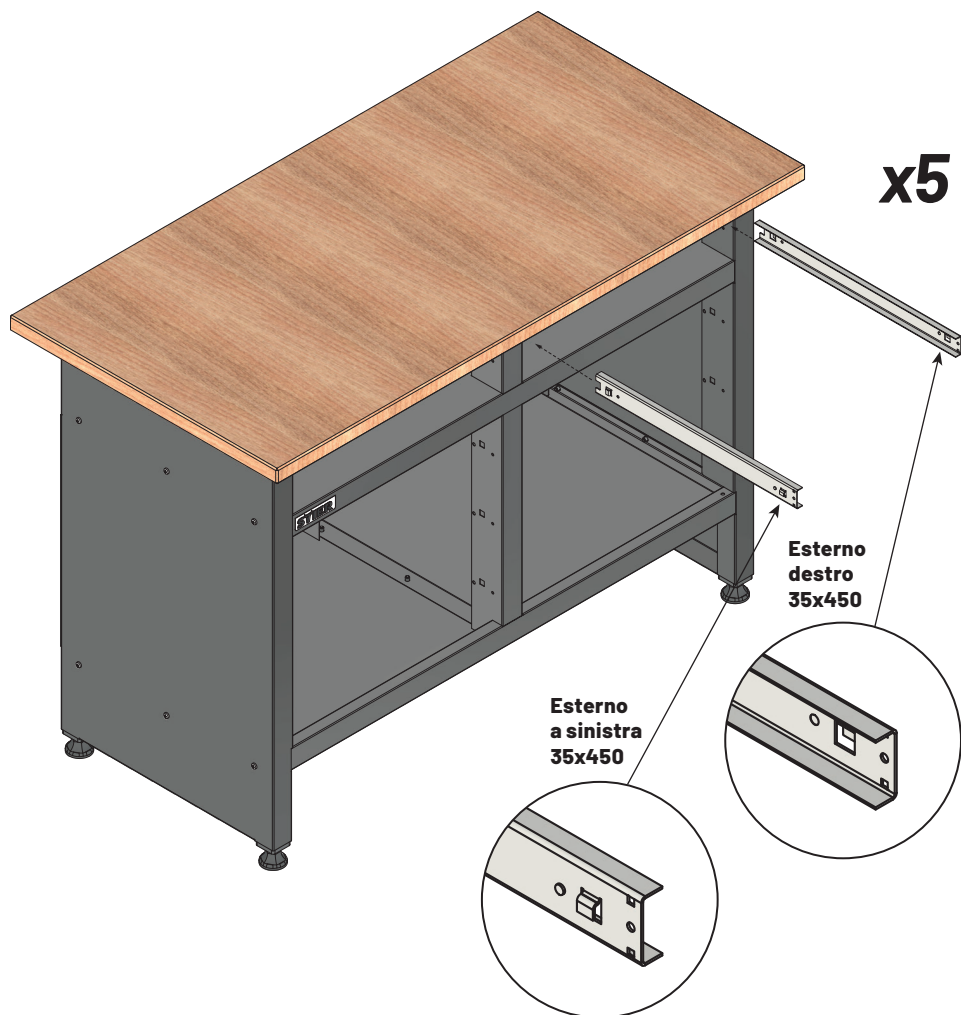

IT

11 Hx5

13

STIER

907525

IT

STIER Basic Werkbank, met 5 lades, grijs

Artikel nr.: 907525