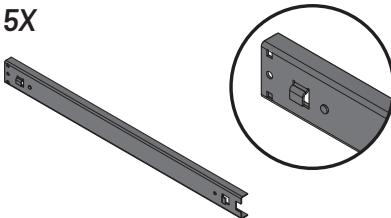

Extérieur droit 35x450
5X