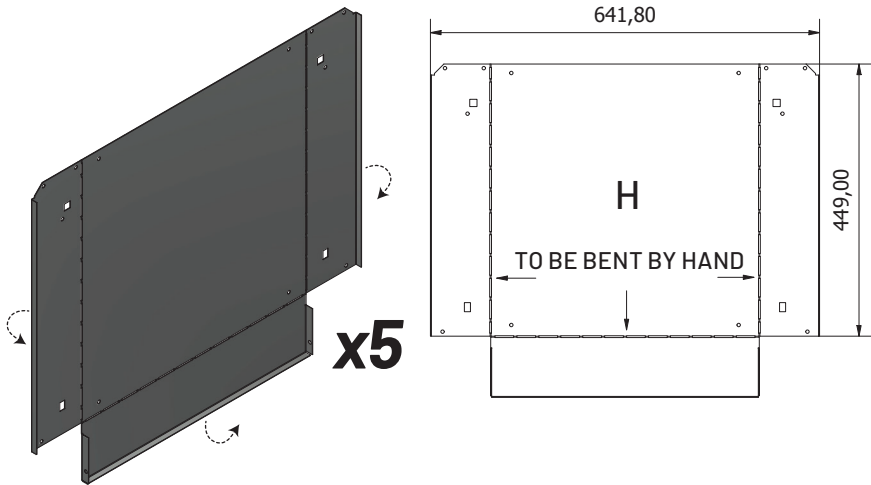

10 Hx5

STIER

EN