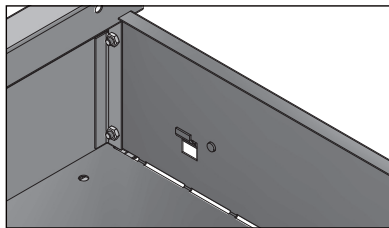

ES

Établi de base STAR, avec 5 tiroirs, gris

Article n° : 907525

INSTRUCTIONS D'ASSEMBLAGE

AVIS GÉNÉRAL

Fx1**Kx1**

Lx1**Ex1**

Bx1**Mx1**