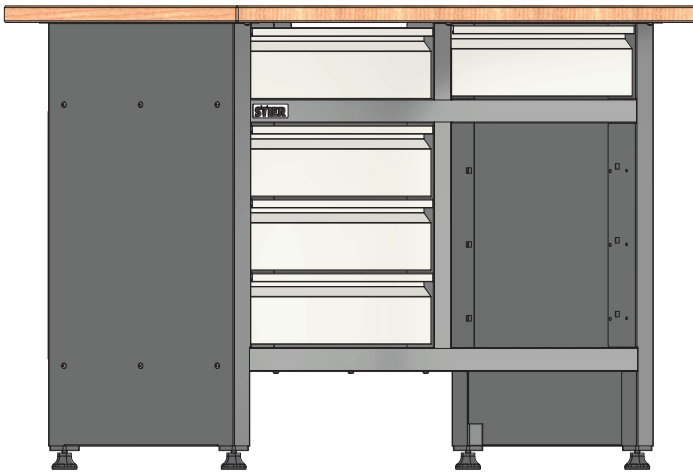

STIER

FR

Banco da lavoro STIER Basic, con 5 cassetti, grigio

Articolo n.: 907525

ISTRUZIONI DI MONTAGGIO

VISIONE GENERALE

F x1**K x1**

Lx1**Ex1**