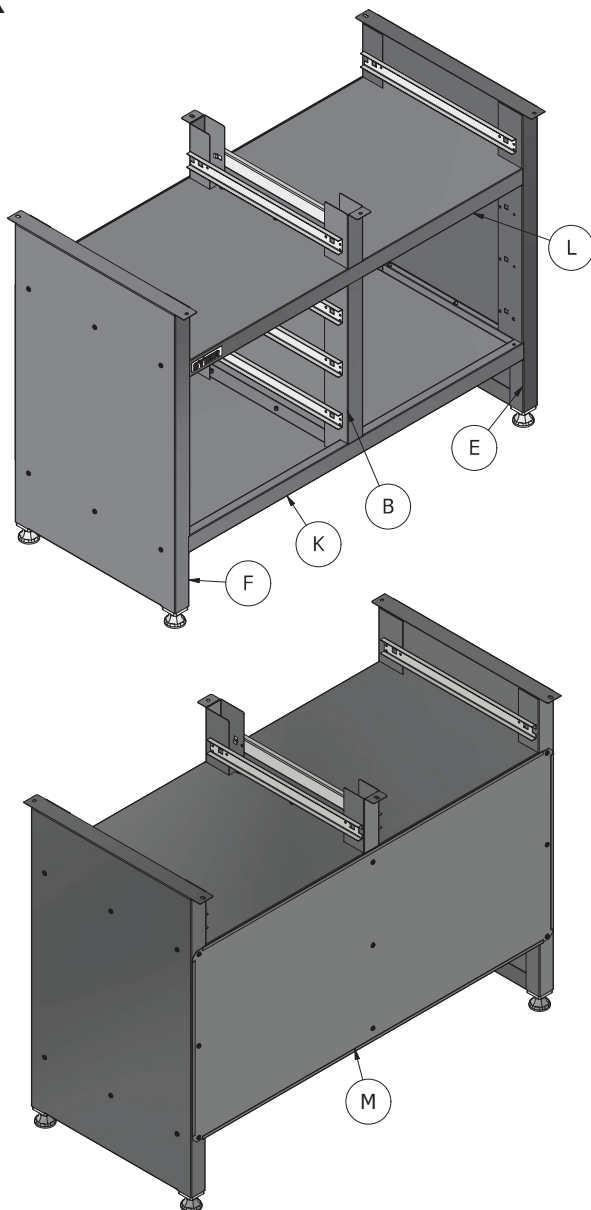

Stół warsztatowy STIER Basic, z 5 szufladami, szary

Artykuł nr.: 907525

INSTRUKCJE MONTAŻU

OGÓLNY WIDOK

F x1**K x1**

Lx1**Ex1**

Bx1**Mx1**

Hx5**Ix5**