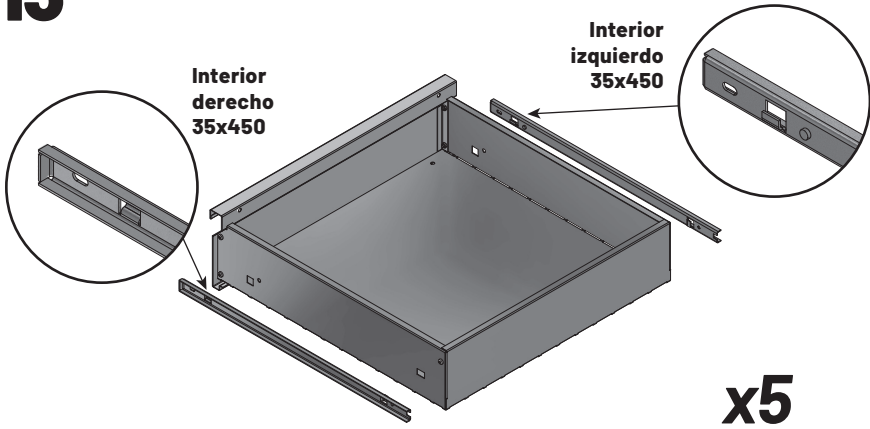

ES

Établi de base STAR, avec 5 tiroirs, gris

Article n° : 907525

INSTRUCTIONS D'ASSEMBLAGE

AVIS GÉNÉRAL

Fx1**Kx1**

Lx1**Ex1**

Bx1**Mx1**