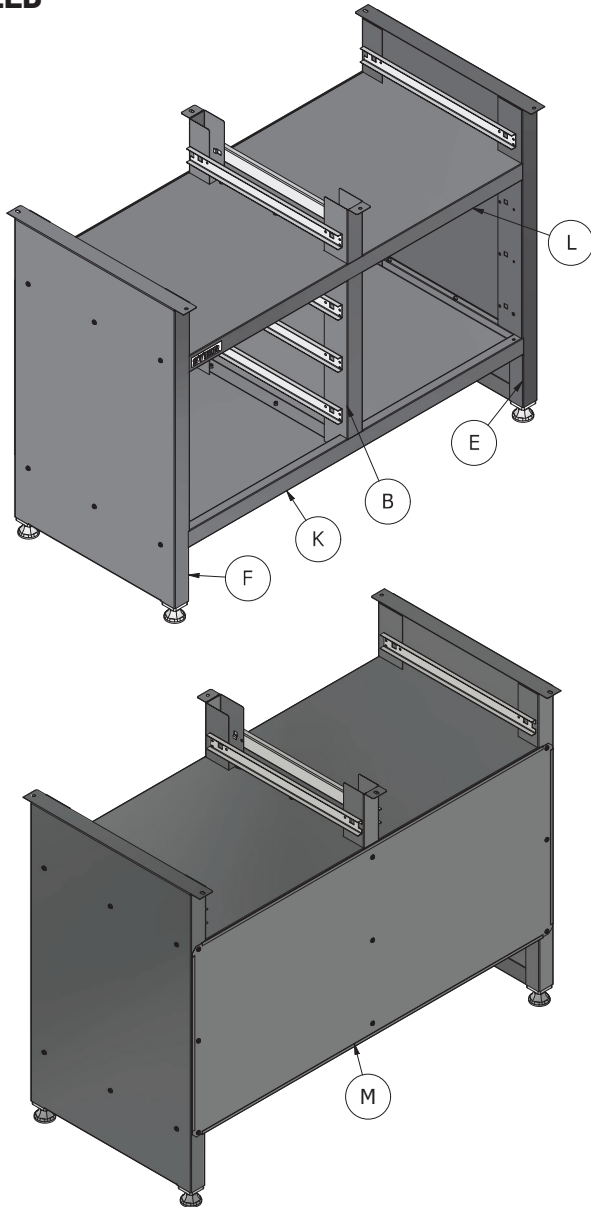

ALGEMEEN BEELD