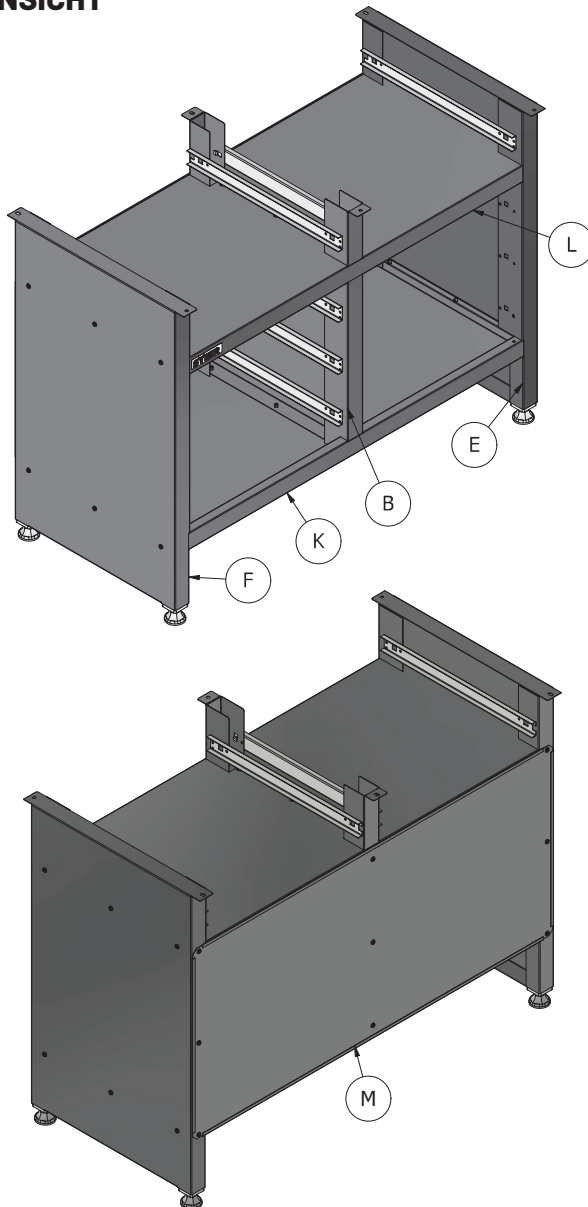

SE MONTERINGSANVISNINGAR

STIER Basiswerkbank, mit 5 Schubladen, grau

Artikel Nr.: 907525

MONTAGEANLEITUNG

ALLGEMEINE ANSICHT

Fx1**Kx1**

Lx1**Ex1**

Bx1**Mx1**

Hx5**Ix5**

Jx1

ZUSATZMATERIALIEN**M4x10**
30X**M4**
30X**Buchung**
1X**M5x10**
27X**M6x10**
4X**Äußere Linke 35x450**
5X**Innenseite Links 35x450**
5X**Äußere rechte 35x450**
5X**Innenrechte 35x450**
5X