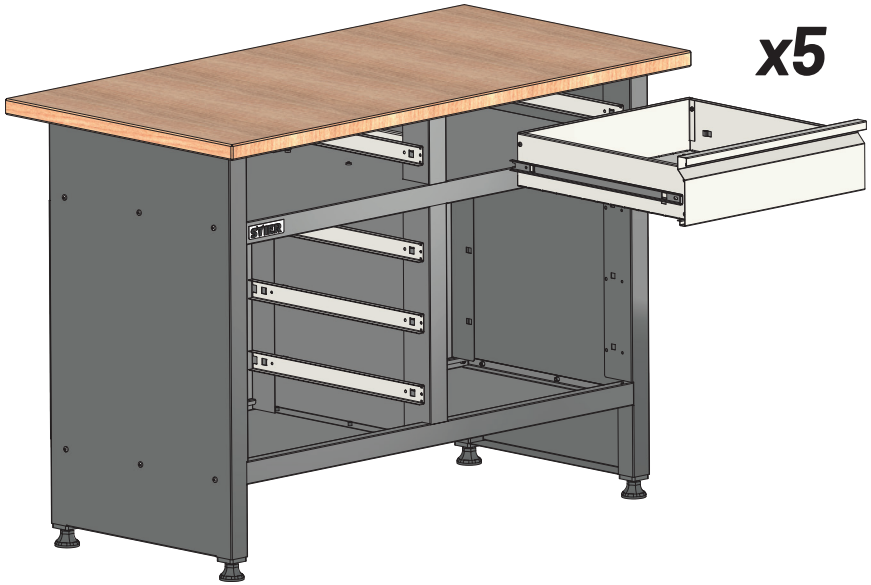

13

STIER

907525

PL

STIER Basic Workbench, med 5 lådor, grå

Artikel nr.: 907525

MONTERINGSANVISNINGAR

ALLMÄN ÖVERSIKT