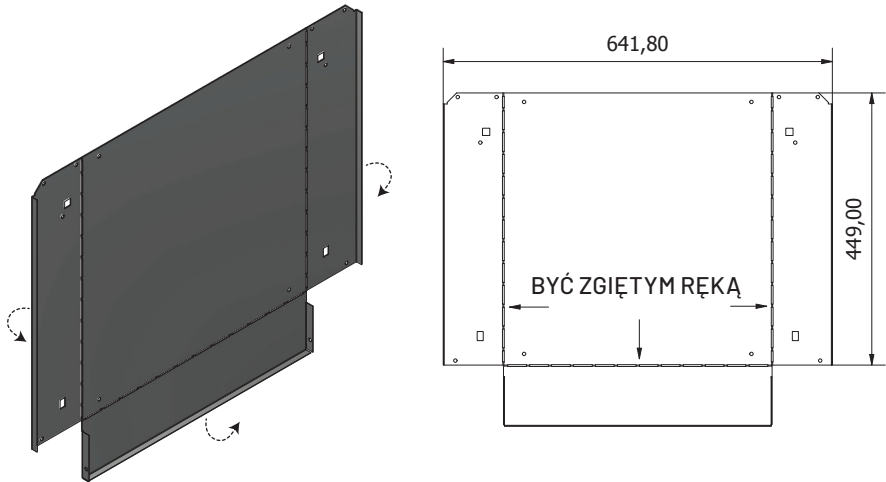

Stół warsztatowy STIER Basic, z 5 szufladami, szary

Artykuł nr.: 907525

INSTRUKCJE MONTAŻU

OGÓLNY WIDOK

F x1**K x1**

Lx1**Ex1**

Bx1**Mx1**

Hx5**Ix5**