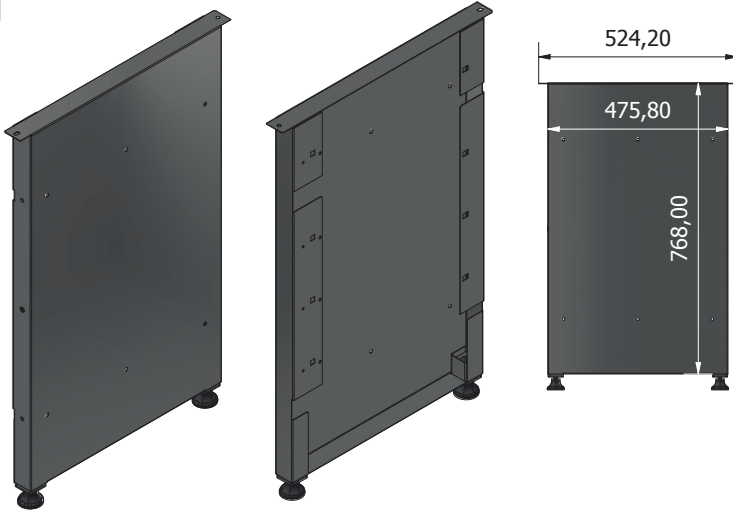

SE MONTERINGSANVISNINGAR

STIER Basiswerkbank, mit 5 Schubladen, grau

Artikel Nr.: 907525

MONTAGEANLEITUNG

ALLGEMEINE ANSICHT

Fx1**Kx1**

Lx1**Ex1**

Bx1**Mx1**