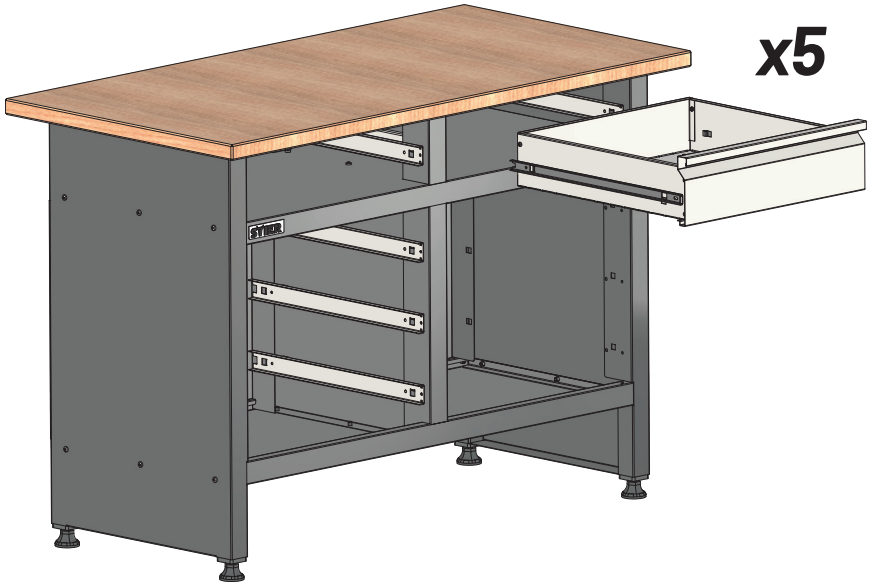

ES

Établi de base STAR, avec 5 tiroirs, gris

Article n° : 907525

INSTRUCTIONS D'ASSEMBLAGE

AVIS GÉNÉRAL

Fx1**Kx1**

Lx1**Ex1**

Bx1**Mx1**