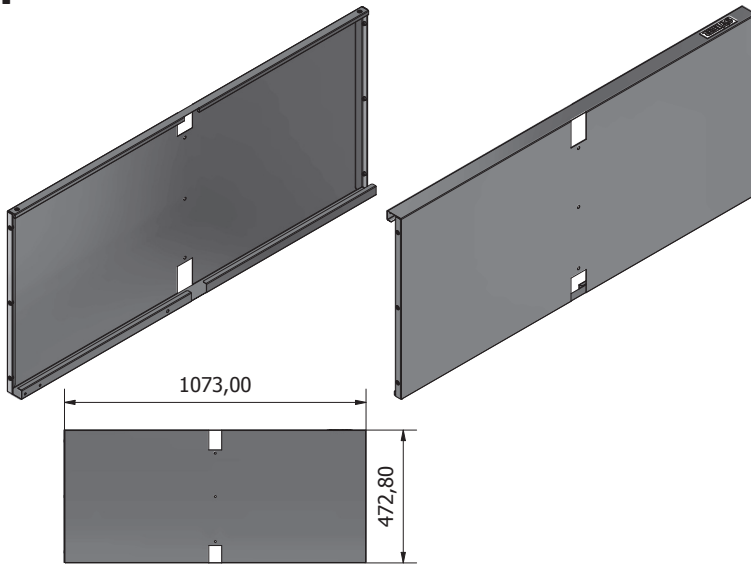

SE MONTERINGSANVISNINGAR

STIER Basiswerkbank, mit 5 Schubladen, grau

Artikel Nr.: 907525

MONTAGEANLEITUNG

ALLGEMEINE ANSICHT

Fx1**Kx1**

Lx1**Ex1**

Bx1**Mx1**

Hx5**Ix5**

Jx1

ZUSATZMATERIALIEN**M4x10**
30X**M4**
30X**Buchung**
1X**M5x10**
27X**M6x10**
4X**Äußere Linke 35x450**
5X**Innenseite Links 35x450**
5X**Äußere rechte 35x450**
5X**Innenrechte 35x450**
5X