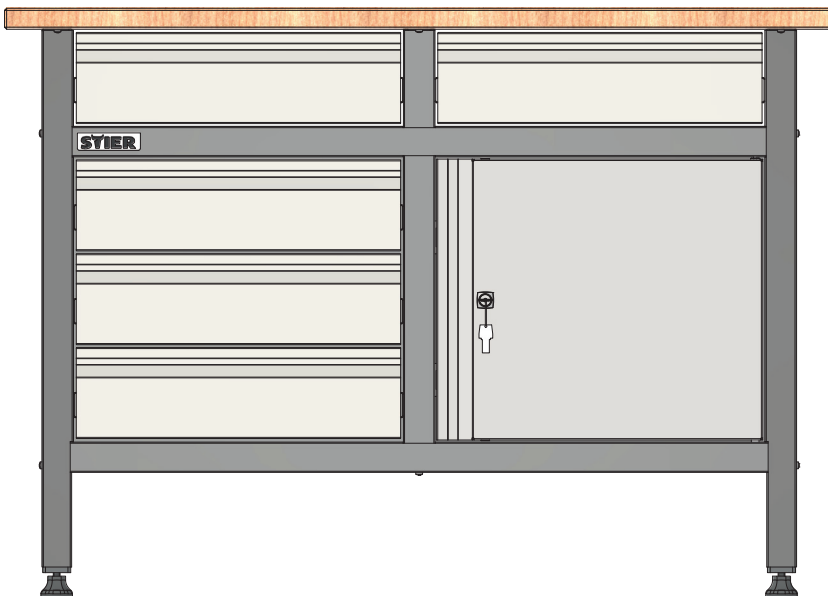

Stół warsztatowy STIER Basic, z 5 szufladami, szary

Artykuł nr.: 907525

INSTRUKCJE MONTAŻU

OGÓLNY WIDOK

F x1**K x1**

Lx1**Ex1**

Bx1**Mx1**

Hx5**Ix5**