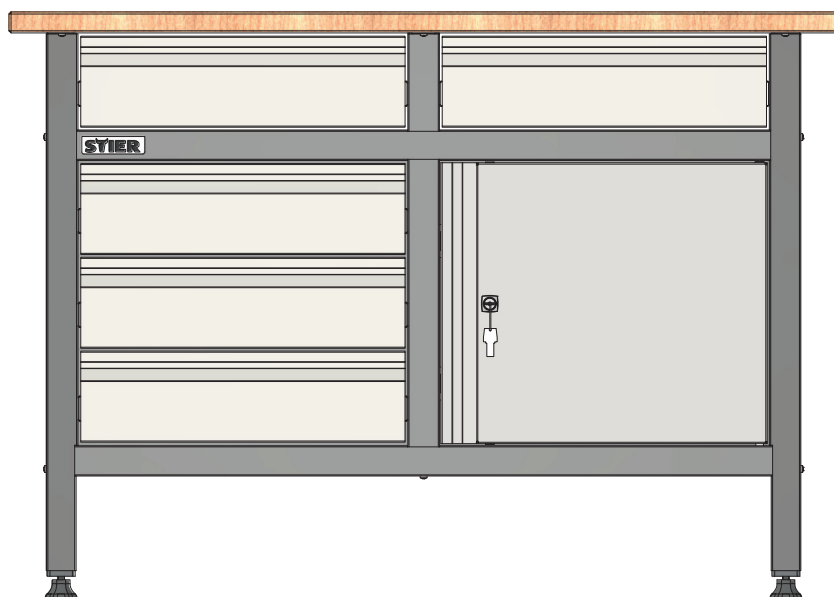

DE MONTAGEANLEITUNG

IT ISTRUZIONI DI MONTAGGIO

EN ASSEMBLY INSTRUCTIONS

NL MONTAGE-INSTRUCTIES

ES INSTRUCCIONES DE MONTAJE

PL INSTRUKCJE MONTAŻU

FR INSTRUCTIONS D'ASSEMBLAGE

SE MONTERINGSANVISNINGAR