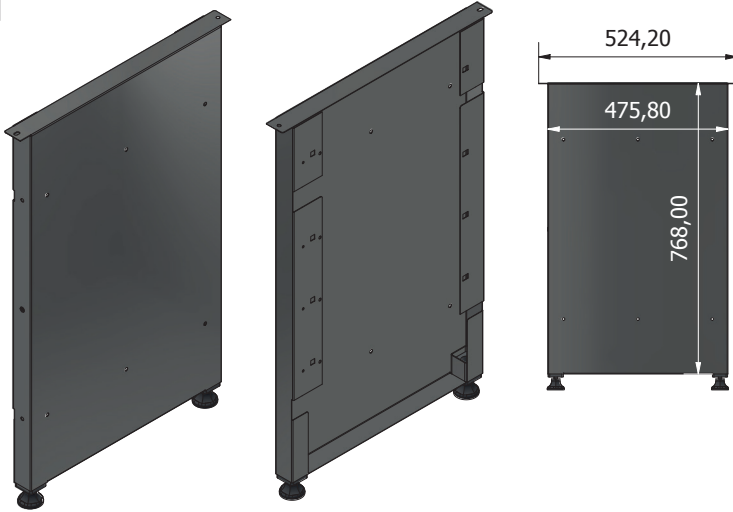

STIER

FR

Banco da lavoro STIER Basic, con 5 cassetti, grigio

Articolo n.: 907525

ISTRUZIONI DI MONTAGGIO

VISIONE GENERALE

F x1**K x1**

Lx1**Ex1**