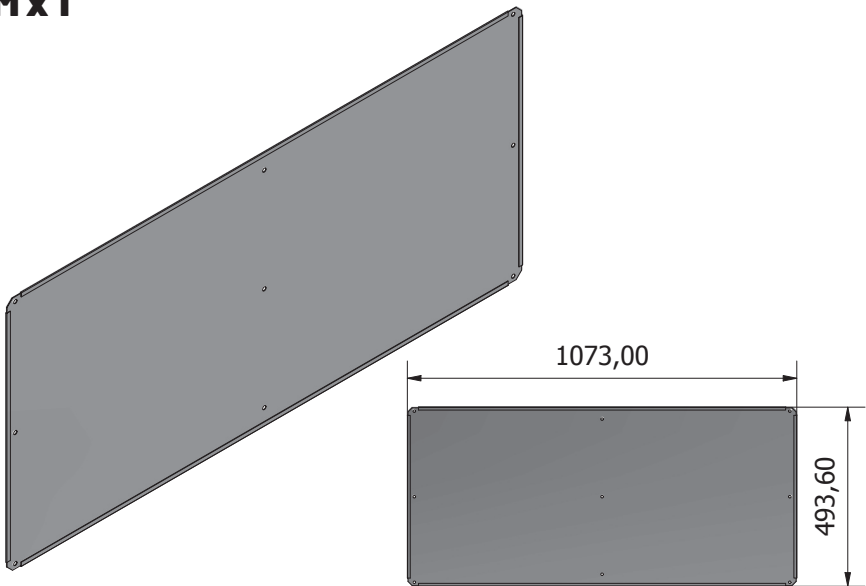

Stół warsztatowy STIER Basic, z 5 szufladami, szary

Artykuł nr.: 907525

INSTRUKCJE MONTAŻU

OGÓLNY WIDOK

F x1**K x1**

Lx1**Ex1**

Bx1**Mx1**

Hx5**Ix5**