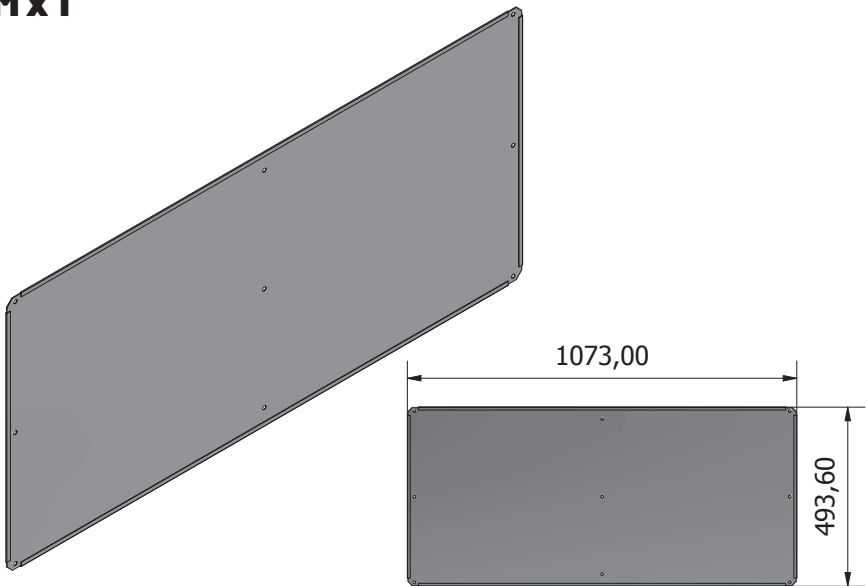

SE MONTERINGSANVISNINGAR

STIER Basiswerkbank, mit 5 Schubladen, grau

Artikel Nr.: 907525

MONTAGEANLEITUNG

ALLGEMEINE ANSICHT

Fx1**Kx1**

Lx1**Ex1**

Bx1**Mx1**

Hx5**Ix5**

Jx1

ZUSATZMATERIALIEN**M4x10**
30X**M4**
30X**Buchung**
1X**M5x10**
27X**M6x10**
4X**Äußere Linke 35x450**
5X**Innenseite Links 35x450**
5X**Äußere rechte 35x450**
5X**Innenrechte 35x450**
5X