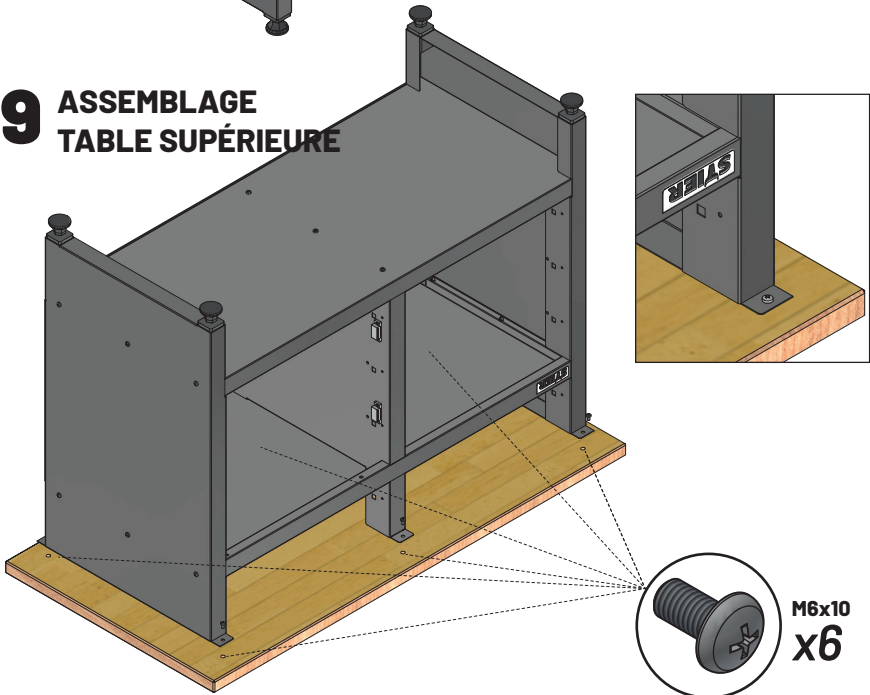

09 ASSEMBLAGE TABLE SUPÉRIEURE