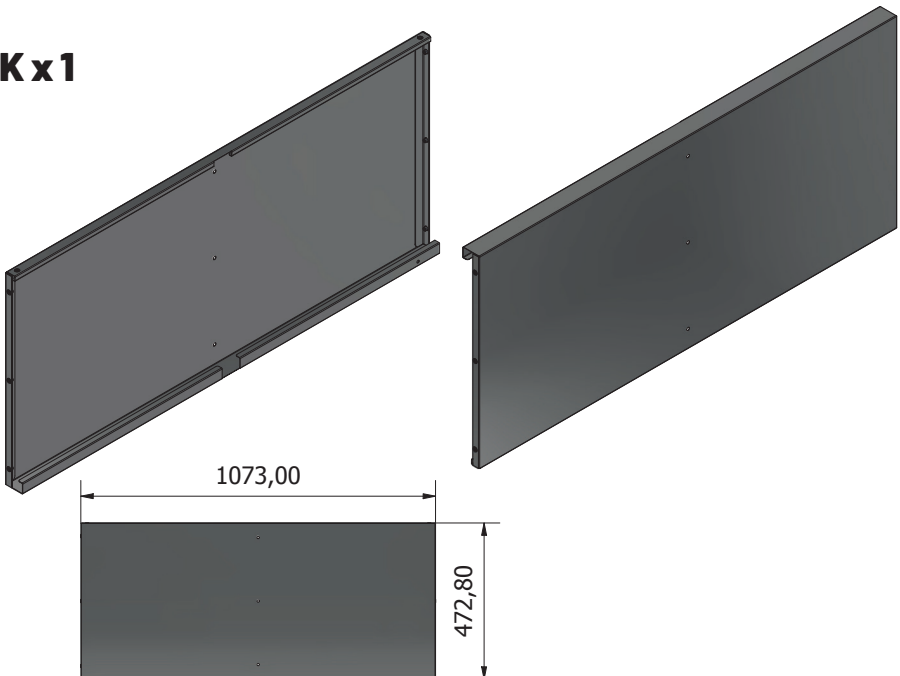

Stół warsztatowy STIER Basic, z 5 szufladami, szary

Artykuł nr.: 907525

INSTRUKCJE MONTAŻU

OGÓLNY WIDOK

F x1**K x1**

Lx1**Ex1**

Bx1**Mx1**

Hx5**Ix5**