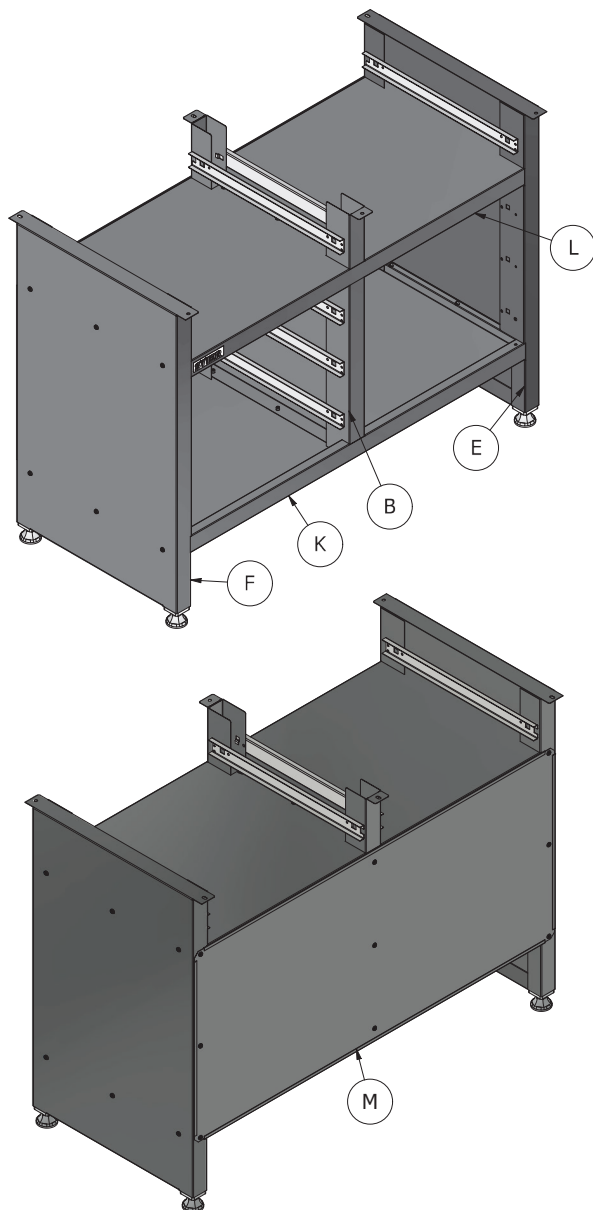

ES

Établi de base STAR, avec 5 tiroirs, gris

Article n° : 907525

INSTRUCTIONS D'ASSEMBLAGE

AVIS GÉNÉRAL

Fx1**Kx1**

Lx1**Ex1**

Bx1**Mx1**