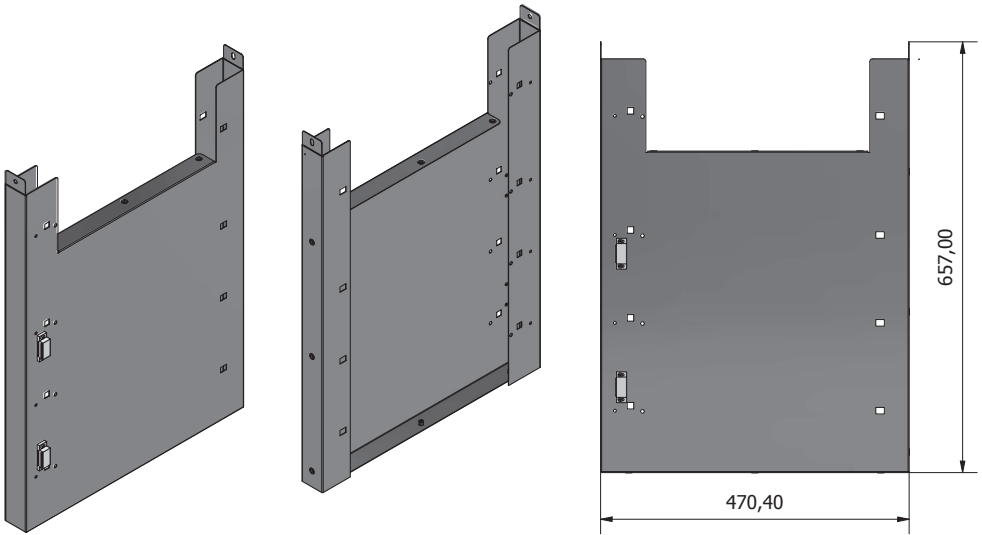

ES

Établi de base STAR, avec 5 tiroirs, gris

Article n° : 907525

INSTRUCTIONS D'ASSEMBLAGE

AVIS GÉNÉRAL

Fx1**Kx1**

Lx1**Ex1**

Bx1**Mx1**