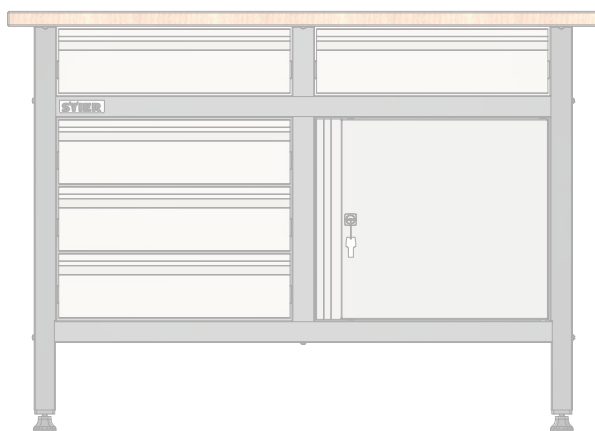

Artikel Nr.: 907525