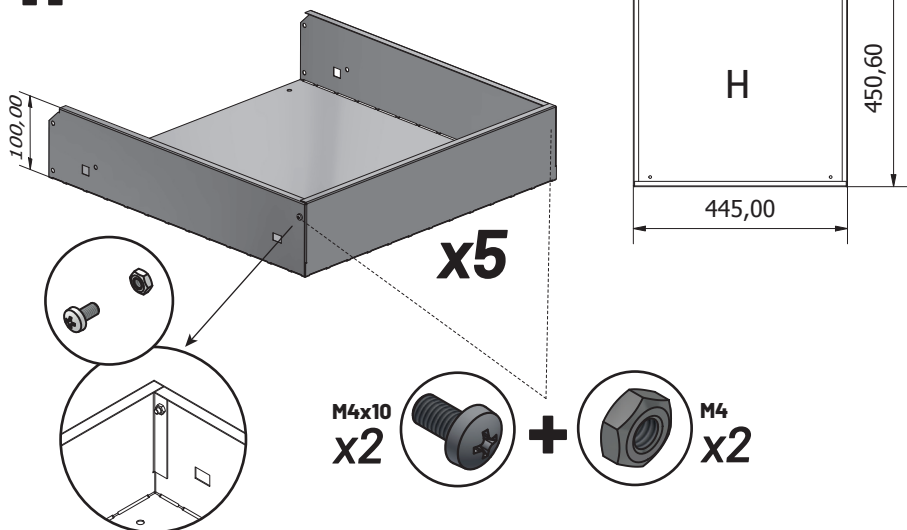

10 Hx5

STIER

907525

ES

11 Hx5