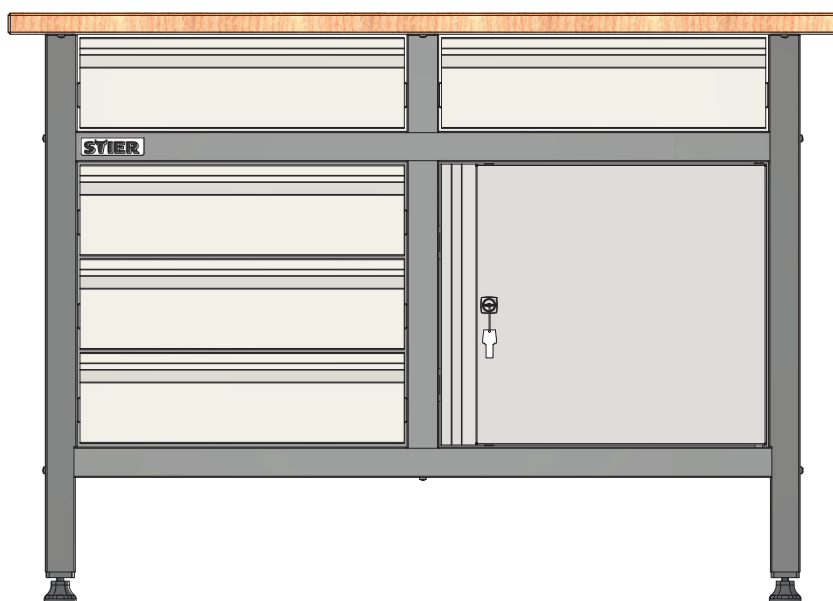

IT

11 Hx5

13

STIER

907525

IT

STIER Basic Werkbank, met 5 lades, grijs

Artikel nr.: 907525