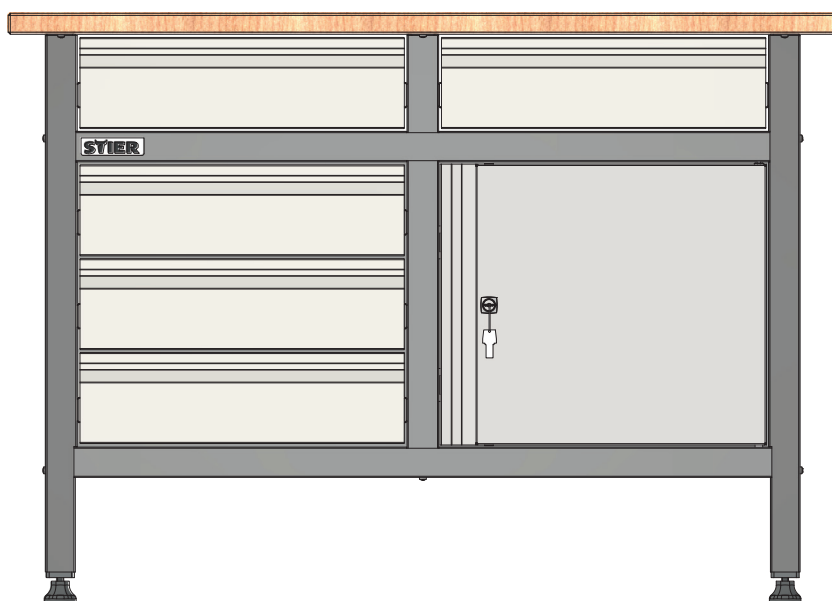

13

STIER

907525

PL

STIER Basic Workbench, med 5 lådor, grå

Artikel nr.: 907525

MONTERINGSANVISNINGAR

ALLMÄN ÖVERSIKT