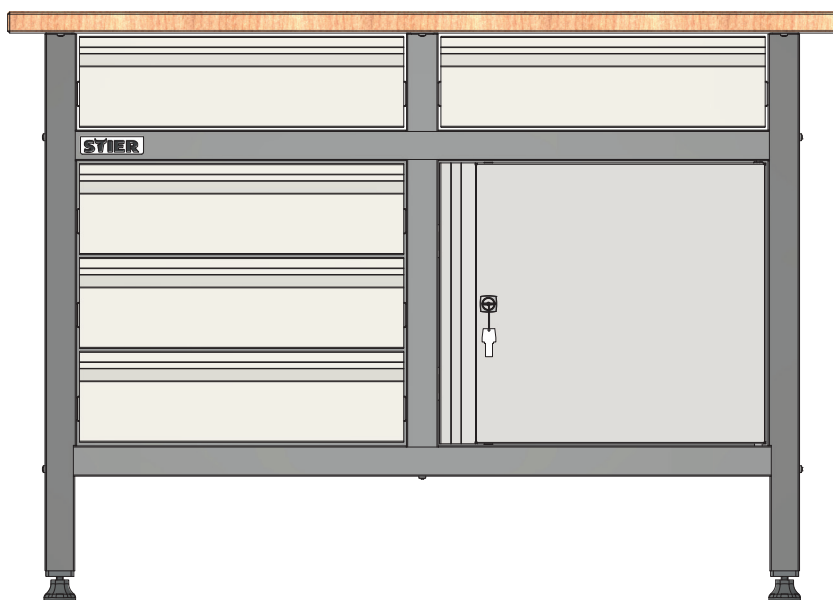

Stół warsztatowy STIER Basic, z 5 szufladami, szary

Artykuł nr.: 907525

INSTRUKCJE MONTAŻU

OGÓLNY WIDOK

F x1**K x1**

Lx1**Ex1**

Bx1**Mx1**

Hx5**Ix5**