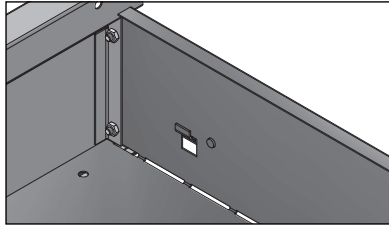

NL

11 Hx5

13

STIER

NL

HET J-GECODEERDE ONDERDEEL WORDT OP DE BUS GEPLAATST. DE VEERSCHARNIERPEN WORDT NAAR BENEDEN GETROKKEN EN DE SCHARNIERPEN WORDT IN HET MONTAGEGAT VAN HET L-GECODEERDE ONDERDEEL GESTOKEN.