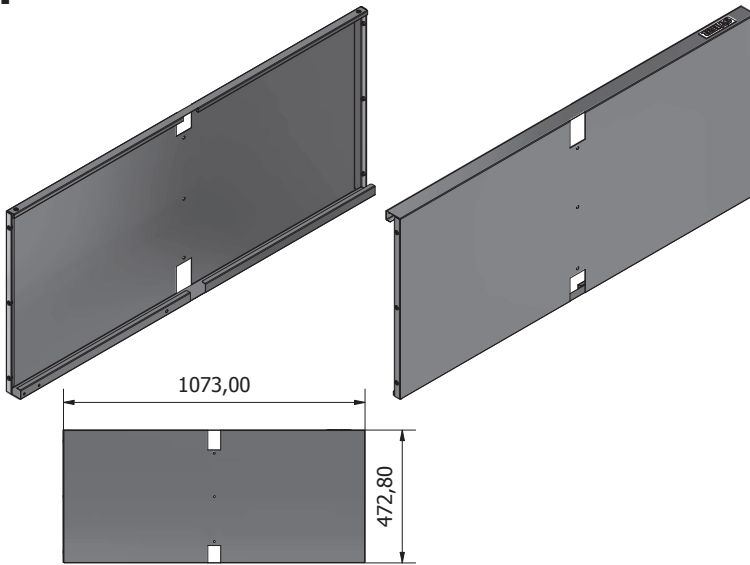

STIER

FR

Banco da lavoro STIER Basic, con 5 cassetti, grigio

Articolo n.: 907525

ISTRUZIONI DI MONTAGGIO

VISIONE GENERALE

F x1**K x1**

Lx1**Ex1**