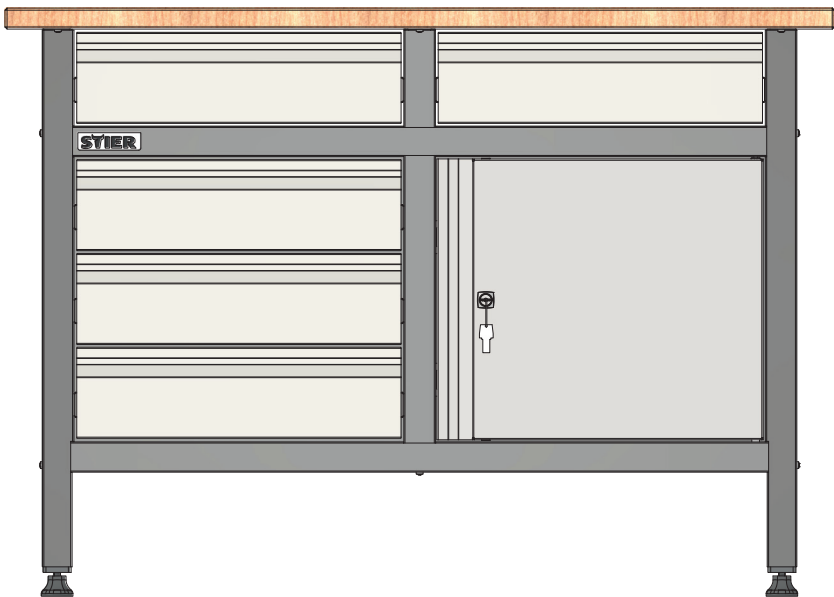

ES

Établi de base STAR, avec 5 tiroirs, gris

Article n° : 907525

INSTRUCTIONS D'ASSEMBLAGE

AVIS GÉNÉRAL

Fx1**Kx1**

Lx1**Ex1**

Bx1**Mx1**