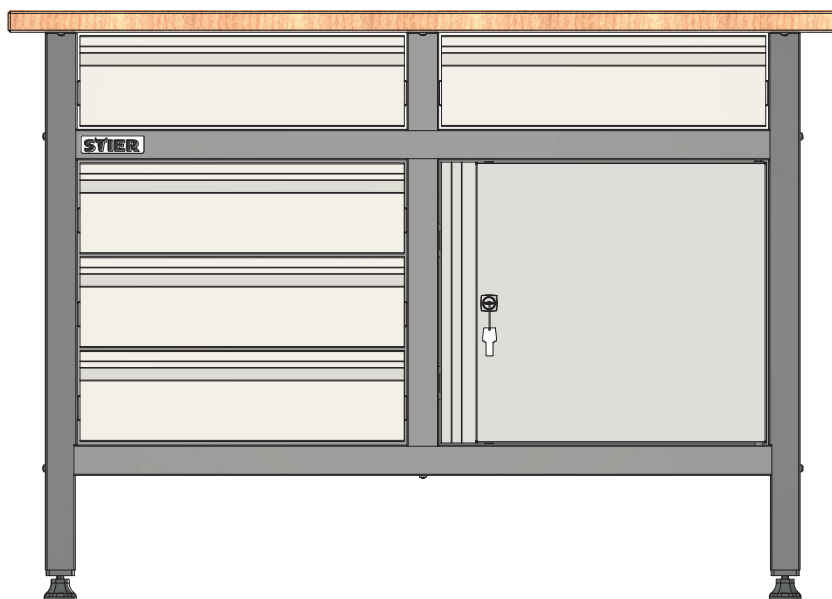

ES

Établi de base STAR, avec 5 tiroirs, gris

Article n° : 907525

INSTRUCTIONS D'ASSEMBLAGE

AVIS GÉNÉRAL

Fx1**Kx1**

Lx1**Ex1**

Bx1**Mx1**