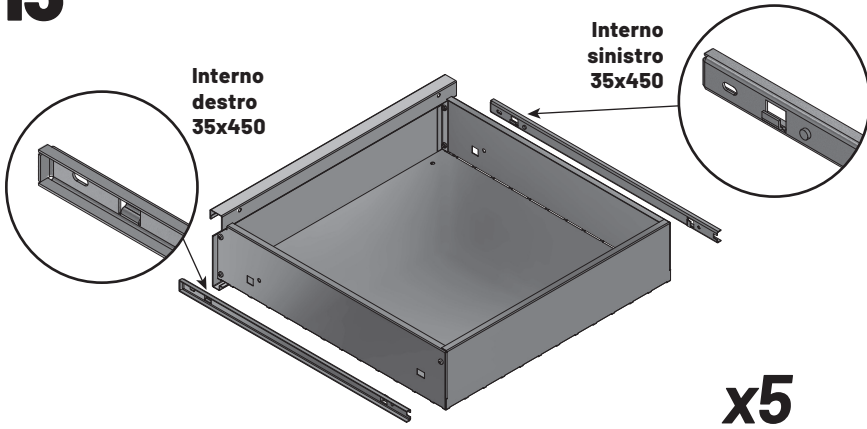

IT

11 Hx5

13

STIER

907525

IT

STIER Basic Werkbank, met 5 lades, grijs

Artikel nr.: 907525