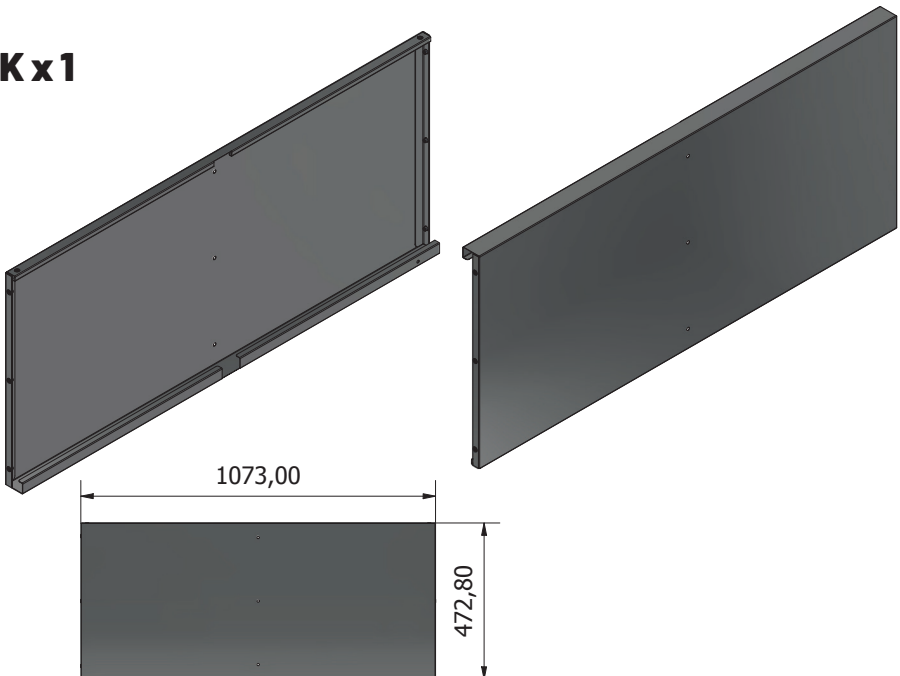

SE MONTERINGSANVISNINGAR

STIER Basiswerkbank, mit 5 Schubladen, grau

Artikel Nr.: 907525

MONTAGEANLEITUNG

ALLGEMEINE ANSICHT

Fx1**Kx1**

Lx1**Ex1**

Bx1**Mx1**