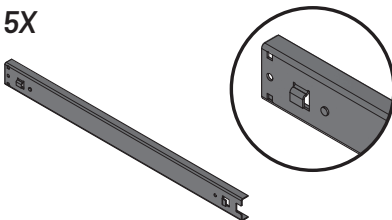

Äußere rechte 35x450
5X