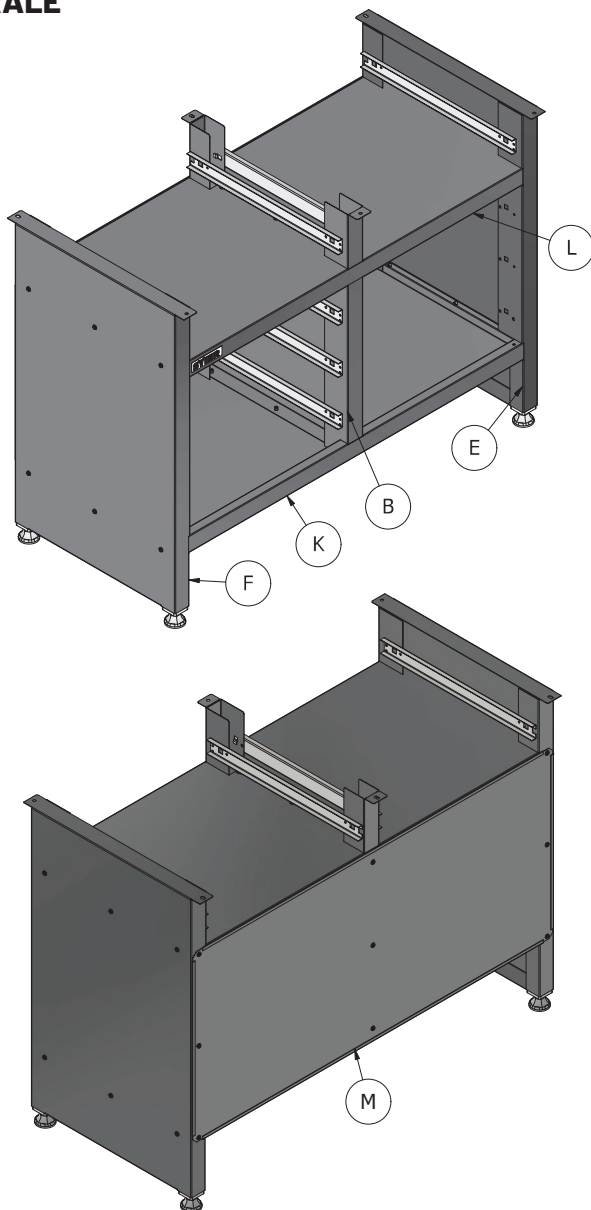

STIER

FR

Banco da lavoro STIER Basic, con 5 cassetti, grigio

Articolo n.: 907525

ISTRUZIONI DI MONTAGGIO

VISIONE GENERALE

F x1**K x1**

Lx1**Ex1**