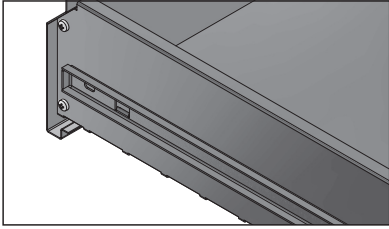

NL

11 Hx5

13

STIER

NL

HET J-GECODEERDE ONDERDEEL WORDT OP DE BUS GEPLAATST. DE VEERSCHARNIERPEN WORDT NAAR BENEDEN GETROKKEN EN DE SCHARNIERPEN WORDT IN HET MONTAGEGAT VAN HET L-GECODEERDE ONDERDEEL GESTOKEN.