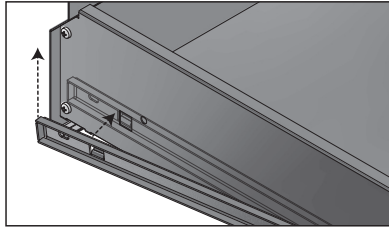

NL

11 Hx5

13

STIER

NL

HET J-GECODEERDE ONDERDEEL WORDT OP DE BUS GEPLAATST. DE VEERSCHARNIERPEN WORDT NAAR BENEDEN GETROKKEN EN DE SCHARNIERPEN WORDT IN HET MONTAGEGAT VAN HET L-GECODEERDE ONDERDEEL GESTOKEN.