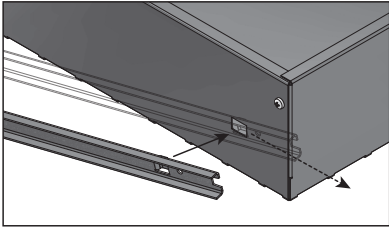

NL

11 Hx5

13

STIER

NL

HET J-GECODEERDE ONDERDEEL WORDT OP DE BUS GEPLAATST. DE VEERSCHARNIERPEN WORDT NAAR BENEDEN GETROKKEN EN DE SCHARNIERPEN WORDT IN HET MONTAGEGAT VAN HET L-GECODEERDE ONDERDEEL GESTOKEN.