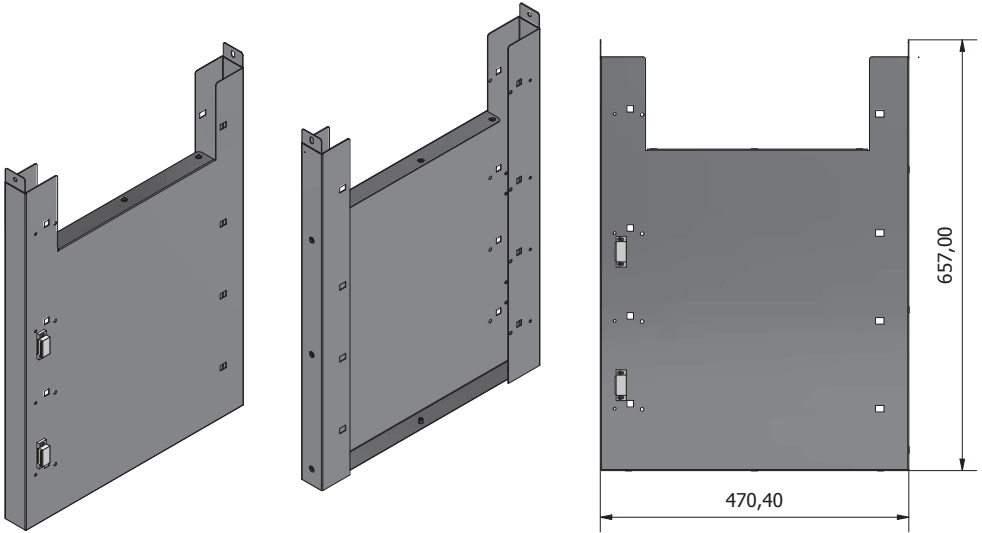

Stół warsztatowy STIER Basic, z 5 szufladami, szary

Artykuł nr.: 907525

INSTRUKCJE MONTAŻU

OGÓLNY WIDOK

F x1**K x1**

Lx1**Ex1**

Bx1**Mx1**

Hx5**Ix5**