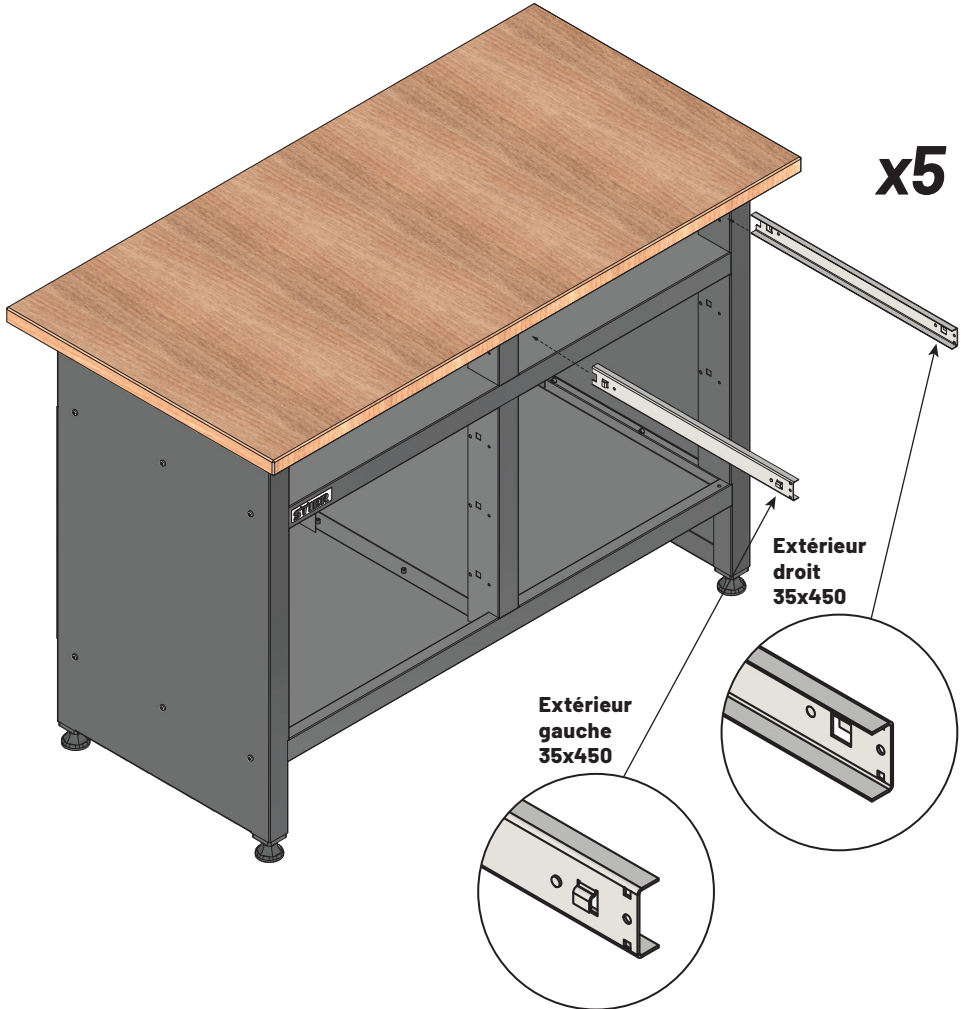

STIER

FR

Banco da lavoro STIER Basic, con 5 cassetti, grigio

Articolo n.: 907525

ISTRUZIONI DI MONTAGGIO

VISIONE GENERALE

F x1**K x1**

Lx1**Ex1**