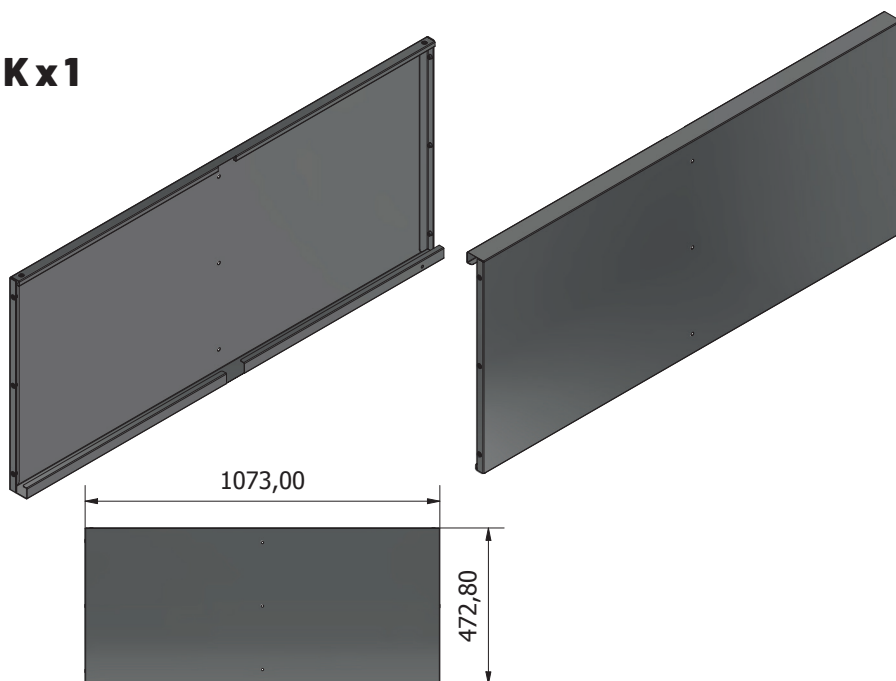

ES

Établi de base STAR, avec 5 tiroirs, gris

Article n° : 907525

INSTRUCTIONS D'ASSEMBLAGE

AVIS GÉNÉRAL

Fx1**Kx1**

Lx1**Ex1**

Bx1**Mx1**