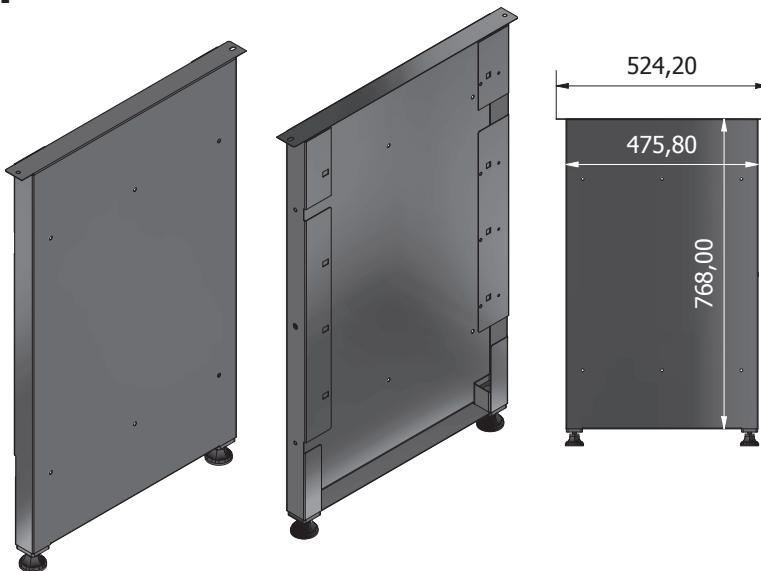

Stół warsztatowy STIER Basic, z 5 szufladami, szary

Artykuł nr.: 907525

INSTRUKCJE MONTAŻU

OGÓLNY WIDOK

F x1**K x1**

Lx1**Ex1**

Bx1**Mx1**

Hx5**Ix5**