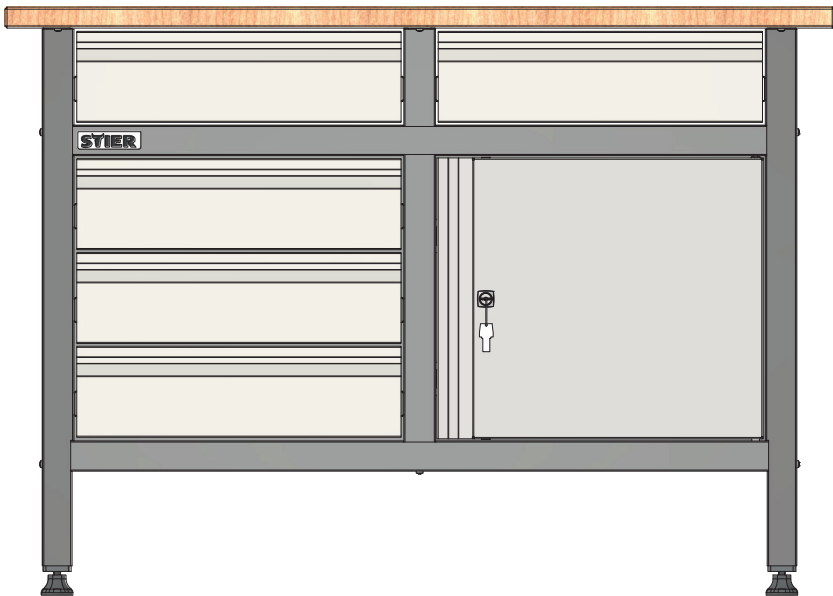

IT

11 Hx5

13

STIER

907525

IT

STIER Basic Werkbank, met 5 lades, grijs

Artikel nr.: 907525