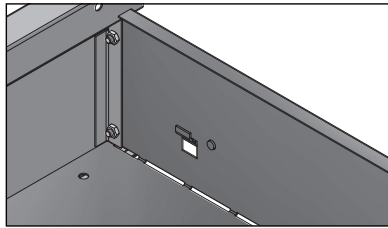

IT

11 Hx5

13

STIER

907525

IT

STIER Basic Werkbank, met 5 lades, grijs

Artikel nr.: 907525