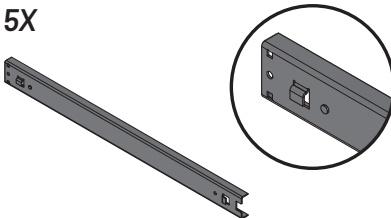

Esterno destro 35x450
5X