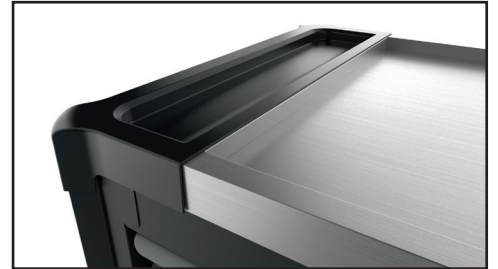

V4481-XD

Betriebsanleitung

Werkstattwagen ViGOR 1000 XD Edelstahl- Ausführung, extratief

Operating Instructions

Tool Trolley ViGOR 1000 XD stainless model, extra deep

V4481-XD BA

V4481-XD

VIGOR No.	Einzel- und Ersatzteile	Spare Parts
V1907	Bockrolle Ø 125 mm	Fixed Castor Ø 125 mm
V1908	Lenkrolle mit Bremse Ø 125 mm	Swivel Castor with brake Ø 125 mm
V4481-XD-1	Führungsschienen	Drawer Rails (Pair)
V4481-XD-2	Flaches Schubfach	Flat Drawer
V4481-XD-3	Hohes Schubfach	High Drawer
V1904	Verriegelungssystem	Locking System

VIGOR No.	Zubehör	Accessories
V2393	Dosenhalter	Can Holder
V2393-S	Dosenhalter, kurz	Can Holder, short
V2393-XD	Dosenhalter, extratief	Can Holder, extra deep
V6221	Laptop-Ablage	Laptop table