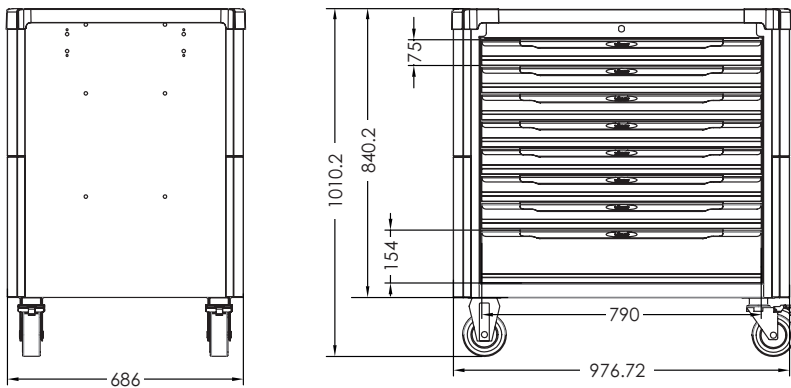

V4481-XD

Betriebsanleitung

Werkstattwagen ViGOR 1000 XD Edelstahl- Ausführung, extratief

Operating Instructions

Tool Trolley ViGOR 1000 XD stainless model, extra deep

V4481-XD BA

V4481-XD

VIGOR No.	Einzel- und Ersatzteile	Spare Parts
V1907	Bockrolle Ø 125 mm	Fixed Castor Ø 125 mm
V1908	Lenkrolle mit Bremse Ø 125 mm	Swivel Castor with brake Ø 125 mm
V4481-XD-1	Führungsschienen	Drawer Rails (Pair)
V4481-XD-2	Flaches Schubfach	Flat Drawer
V4481-XD-3	Hohes Schubfach	High Drawer
V1904	Verriegelungssystem	Locking System

VIGOR No.	Zubehör	Accessories
V2393	Dosenhalter	Can Holder
V2393-S	Dosenhalter, kurz	Can Holder, short
V2393-XD	Dosenhalter, extratief	Can Holder, extra deep
V6221	Laptop-Ablage	Laptop table