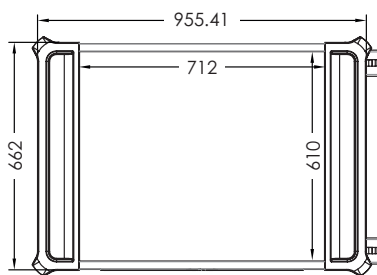

V4481-XD

Betriebsanleitung

Werkstattwagen ViGOR 1000 XD Edelstahl- Ausführung, extratief

Operating Instructions

Tool Trolley ViGOR 1000 XD stainless model, extra deep

V4481-XD BA

V4481-XD

VIGOR No.	Einzel- und Ersatzteile	Spare Parts
V1907	Bockrolle Ø 125 mm	Fixed Castor Ø 125 mm
V1908	Lenkrolle mit Bremse Ø 125 mm	Swivel Castor with brake Ø 125 mm
V4481-XD-1	Führungsschienen	Drawer Rails (Pair)
V4481-XD-2	Flaches Schubfach	Flat Drawer
V4481-XD-3	Hohes Schubfach	High Drawer
V1904	Verriegelungssystem	Locking System